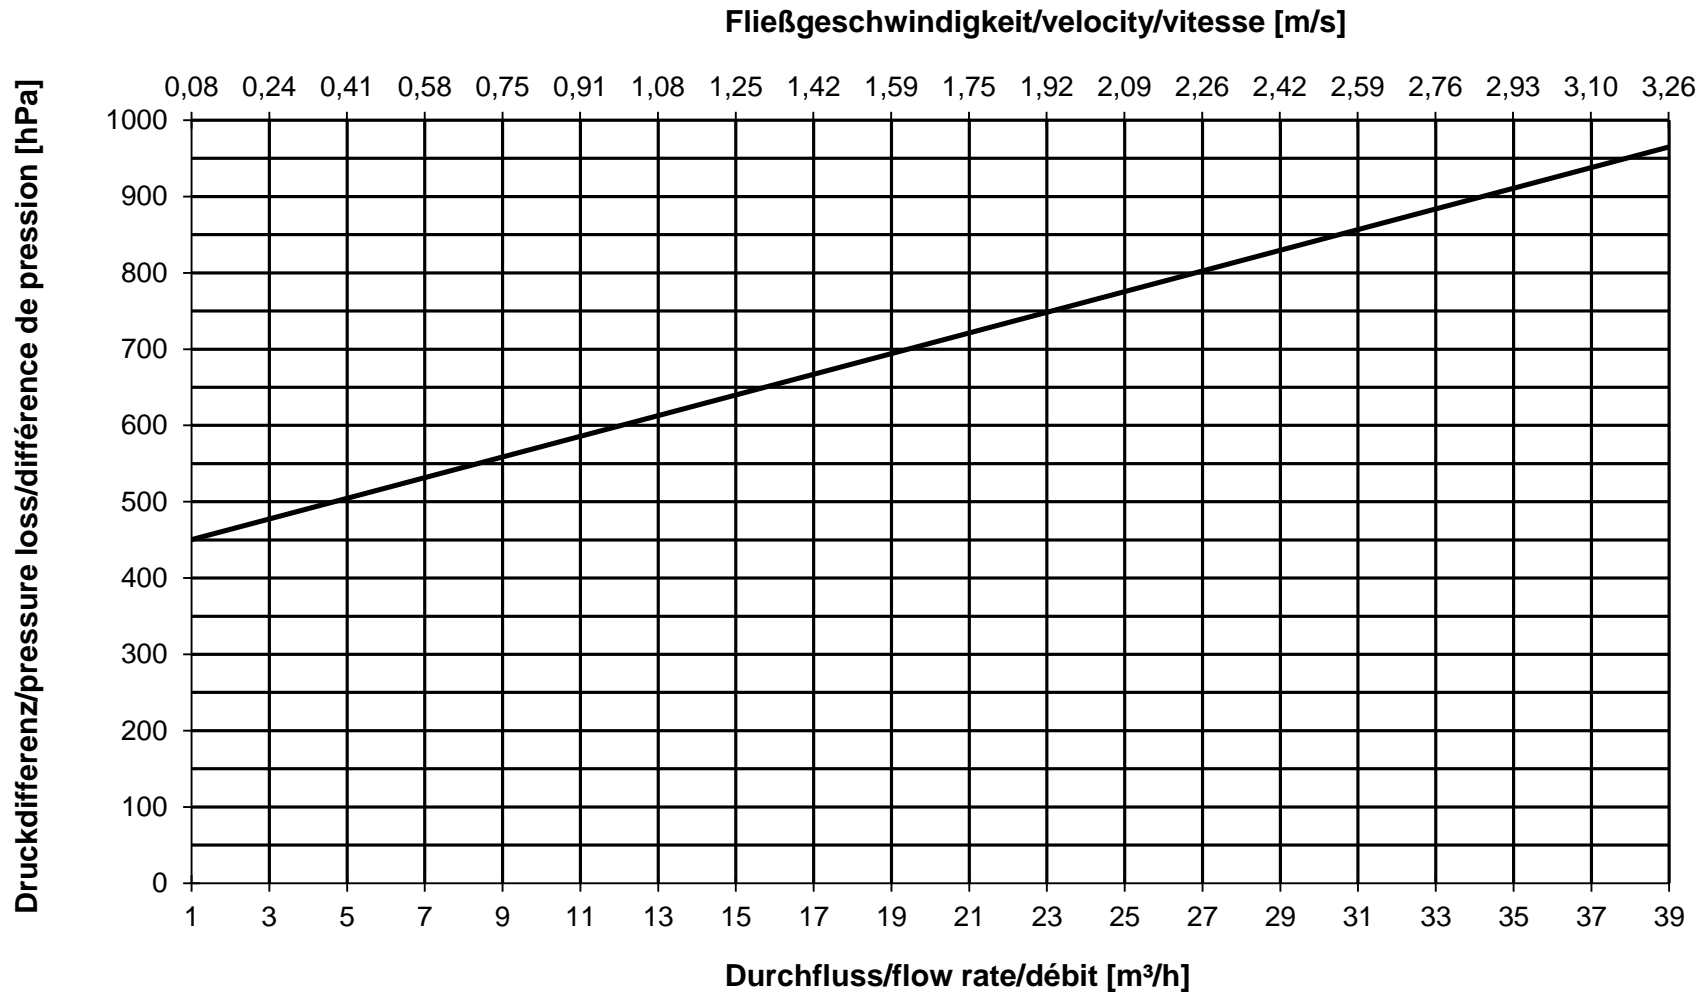

# Durchflussdiagramm/Flow Diagram/Diagramme de débit KEMPER Flanschen-Druckminderer, Figur 711

## DN 65

# Durchflussdiagramm/Flow Diagram/Diagramme de débit KEMPER Flanschen-Druckminderer, Figur 711

DN 80