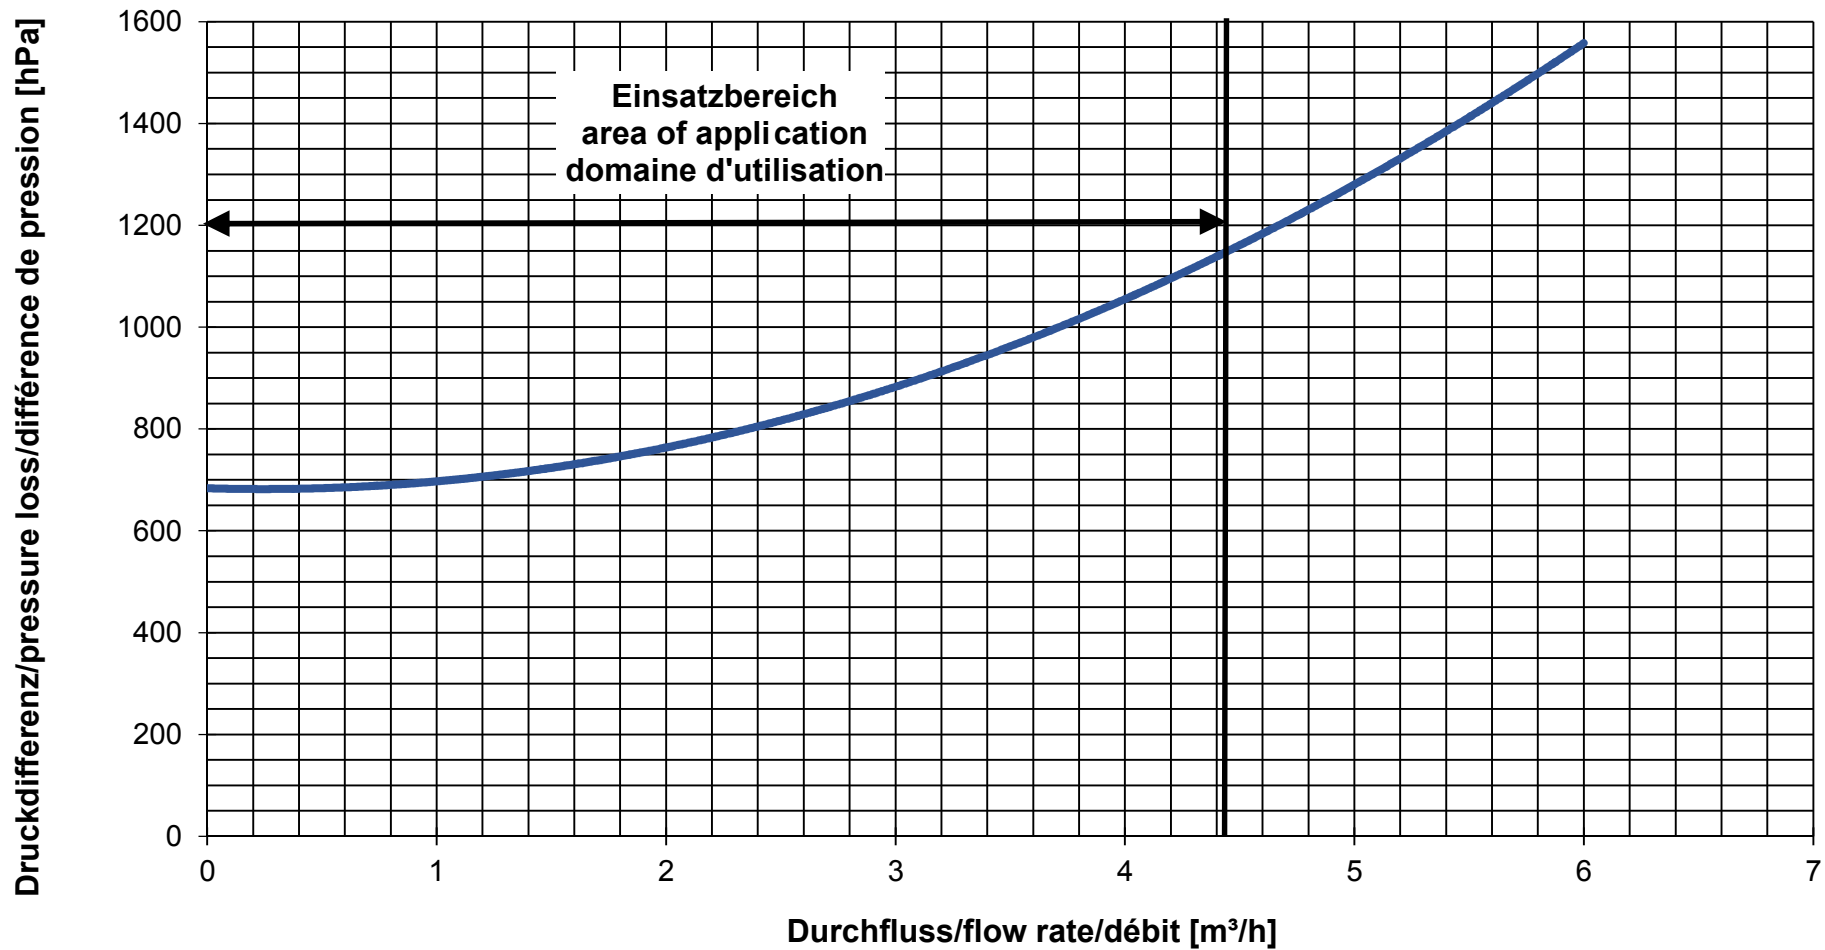

Durchflussdiagramm/Flow Diagram/Diagramme de débit KEMPER FK-4 Systemtrenner-Auslaufventil BA, Figur 367

DN 15

Durchflussdiagramm/Flow Diagram/Diagramme de débit KEMPER FK-4 Systemtrenner-Auslaufventil BA, Figur 367

DN 20

Durchflussdiagramm/Flow Diagram/Diagramme de débit KEMPER FK-4 Systemtrenner-Auslaufventil BA, Figur 367

DN 25

Durchflussdiagramm/Flow Diagram/Diagramme de débit KEMPER FK-4 Systemtrenner-Auslaufventil BA, Figur 367

DN 50