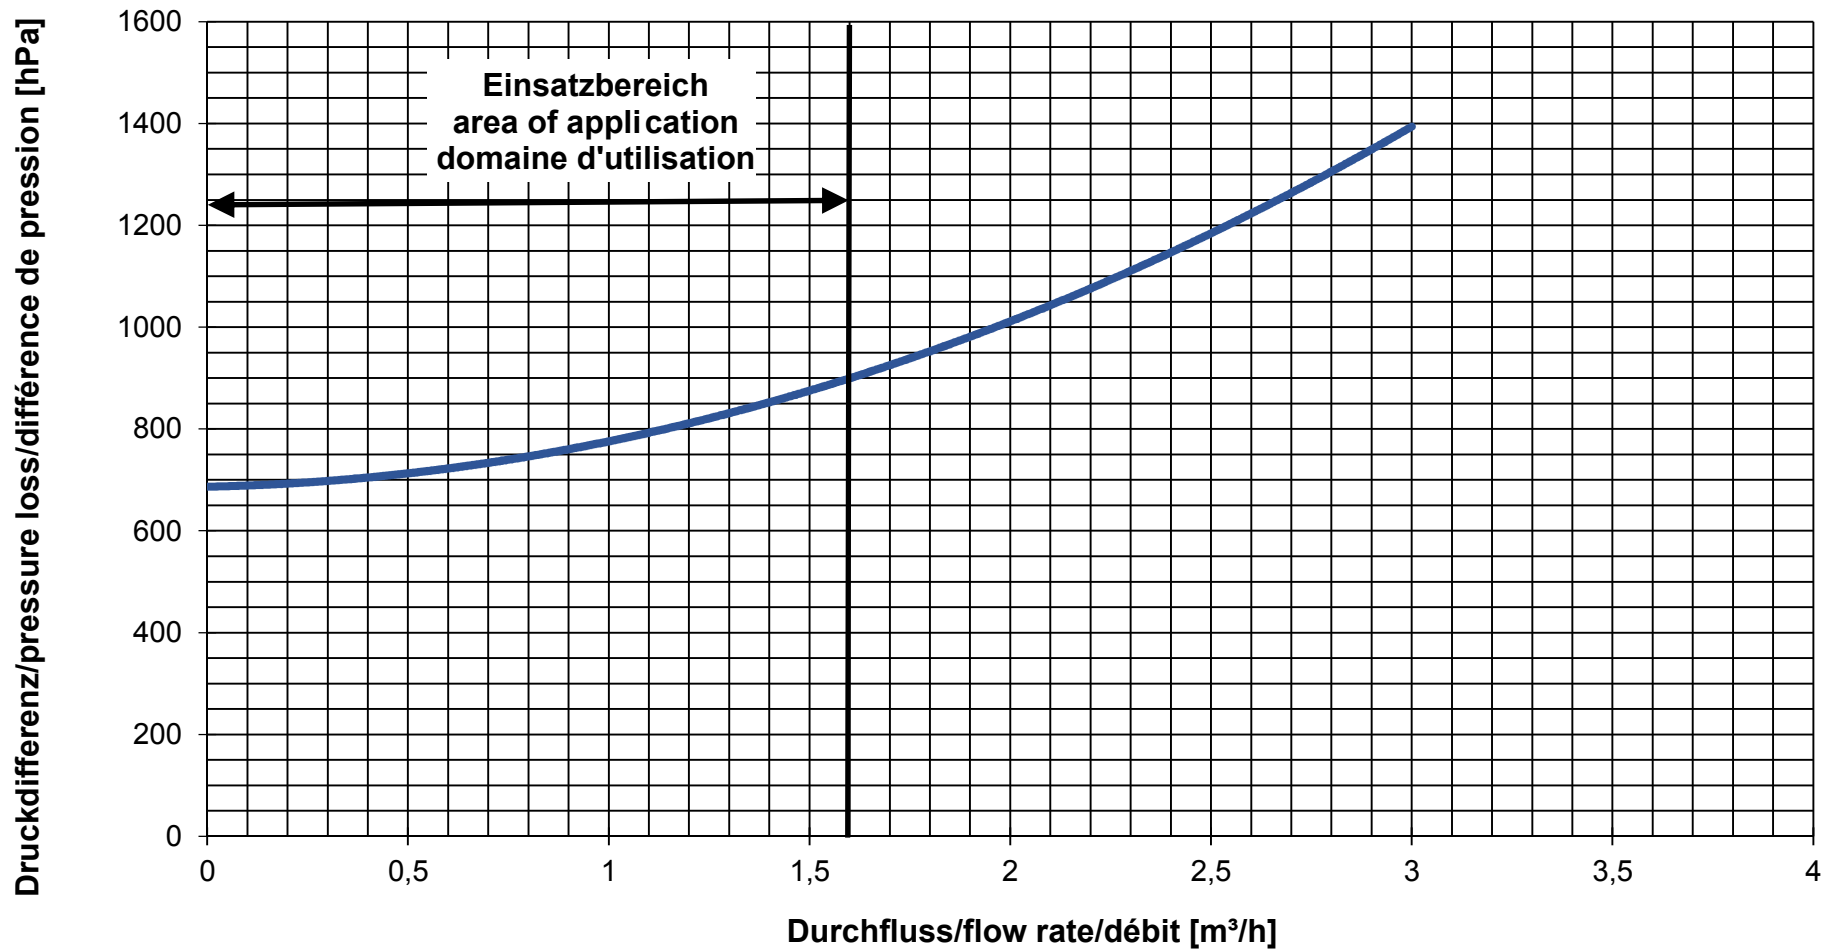

Durchflussdiagramm/Flow Diagram/Diagramme de débit KEMPER FK-4 Systemtrenner-Auslaufventil BA, Figur 367

DN 15

Durchflussdiagramm/Flow Diagram/Diagramme de débit KEMPER FK-4 Systemtrenner-Auslaufventil BA, Figur 367

DN 20

Durchflussdiagramm/Flow Diagram/Diagramme de débit KEMPER FK-4 Systemtrenner-Auslaufventil BA, Figur 367

DN 25

Durchflussdiagramm/Flow Diagram/Diagramme de débit KEMPER FK-4 Systemtrenner-Auslaufventil BA, Figur 367

DN 50