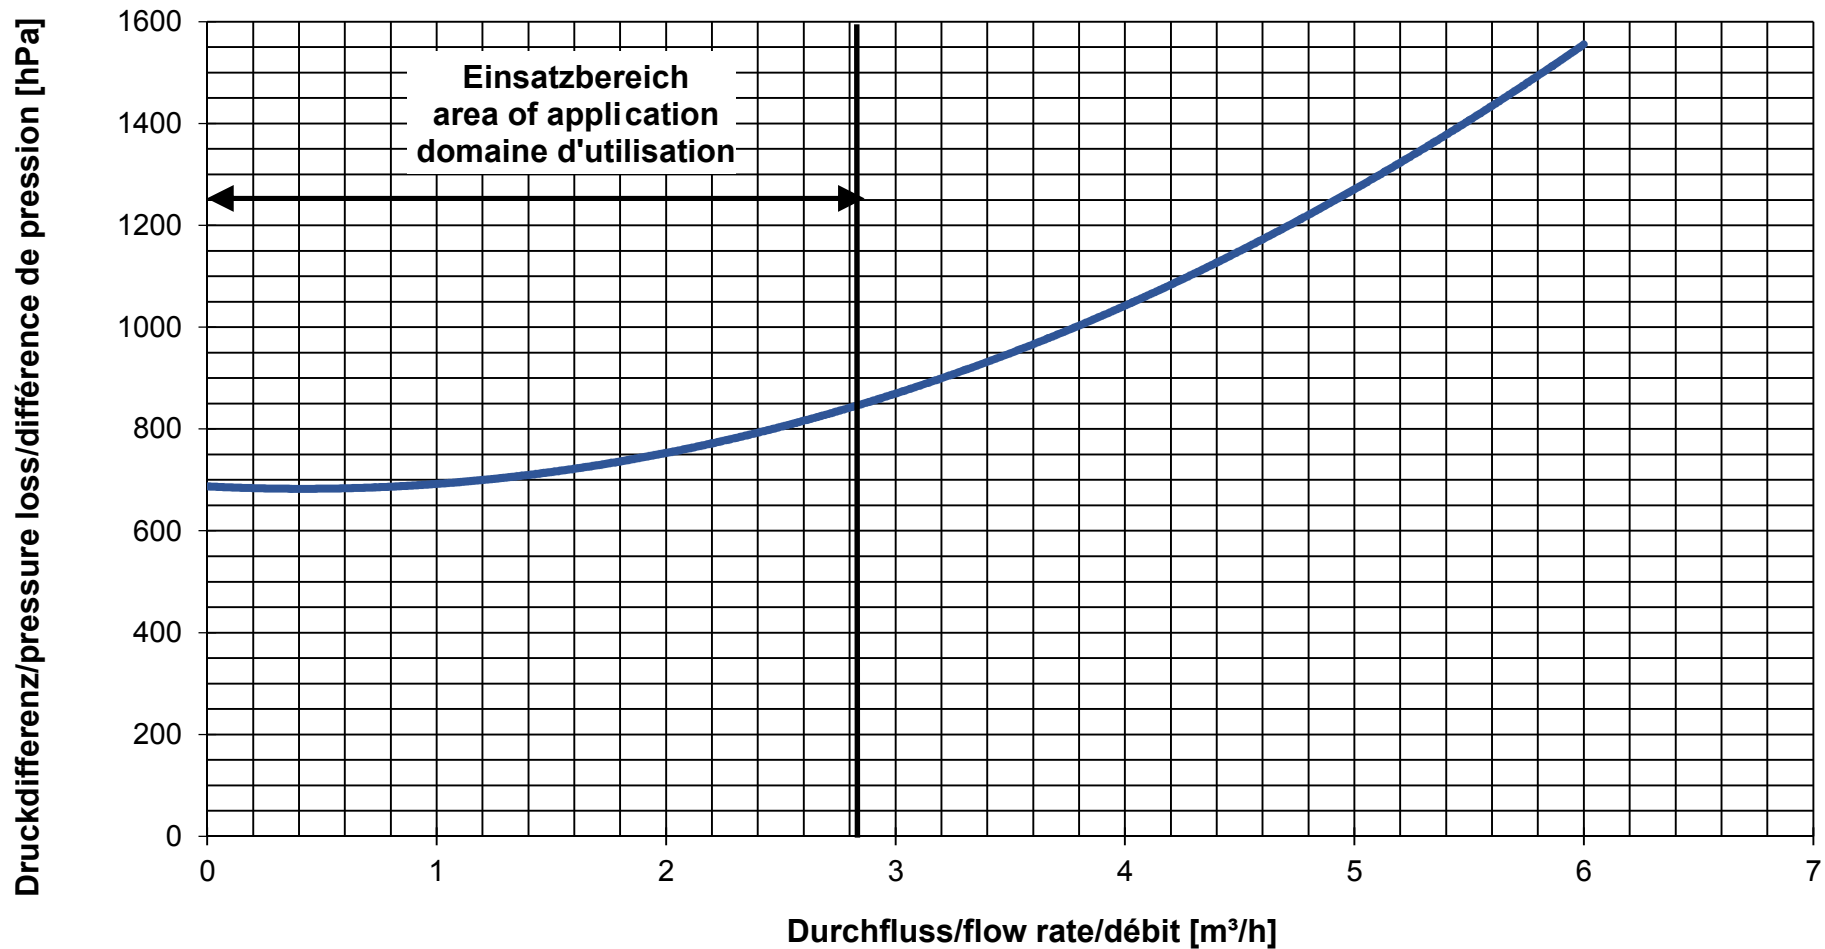

Durchflussdiagramm/Flow Diagram/Diagramme de débit KEMPER FK-4 Systemtrenner-Auslaufventil BA, Figur 367

DN 15

Durchflussdiagramm/Flow Diagram/Diagramme de débit KEMPER FK-4 Systemtrenner-Auslaufventil BA, Figur 367

DN 20

Durchflussdiagramm/Flow Diagram/Diagramme de débit KEMPER FK-4 Systemtrenner-Auslaufventil BA, Figur 367

DN 25

Durchflussdiagramm/Flow Diagram/Diagramme de débit KEMPER FK-4 Systemtrenner-Auslaufventil BA, Figur 367

DN 50