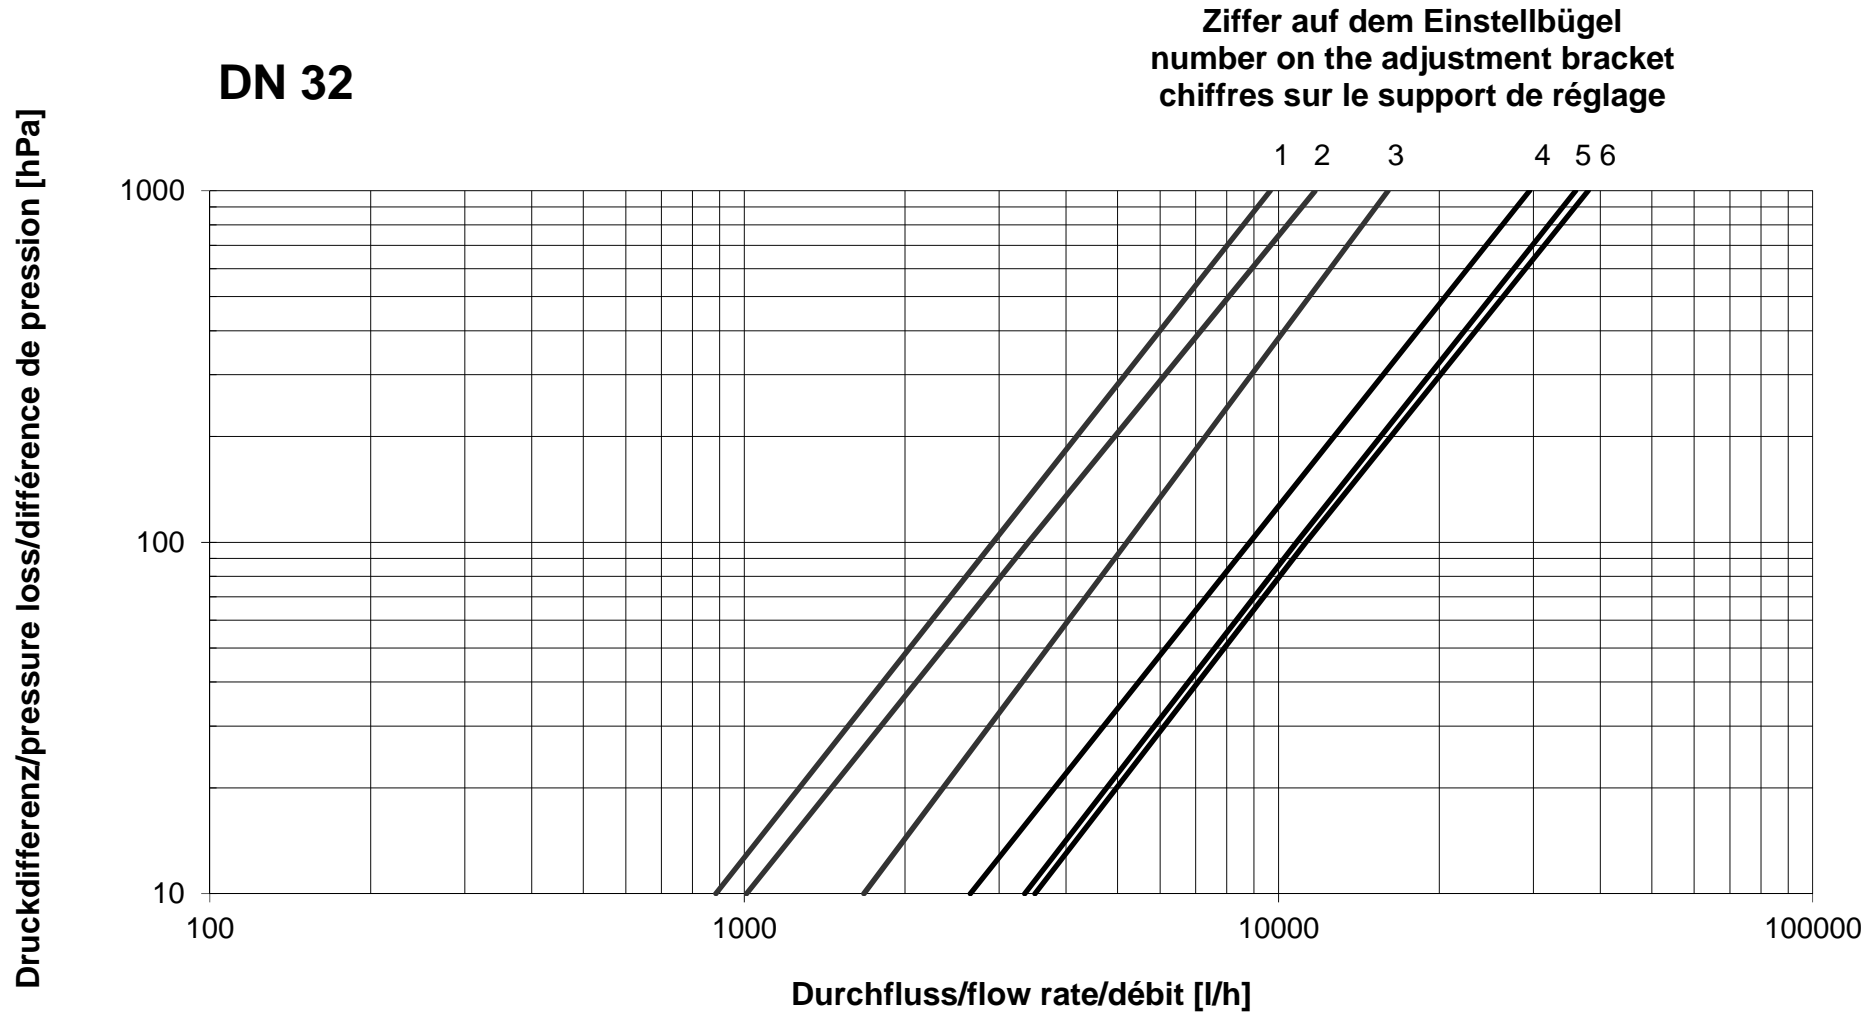

Durchflussdiagramm/Flow Diagram/Diagramme de débit KEMPER NIRO Drosselventil, Figur 078

Durchflussdiagramm/Flow Diagram/Diagramme de débit KEMPER NIRO Drosselventil, Figur 078

Durchflussdiagramm/Flow Diagram/Diagramme de débit KEMPER NIRO Drosselventil, Figur 078