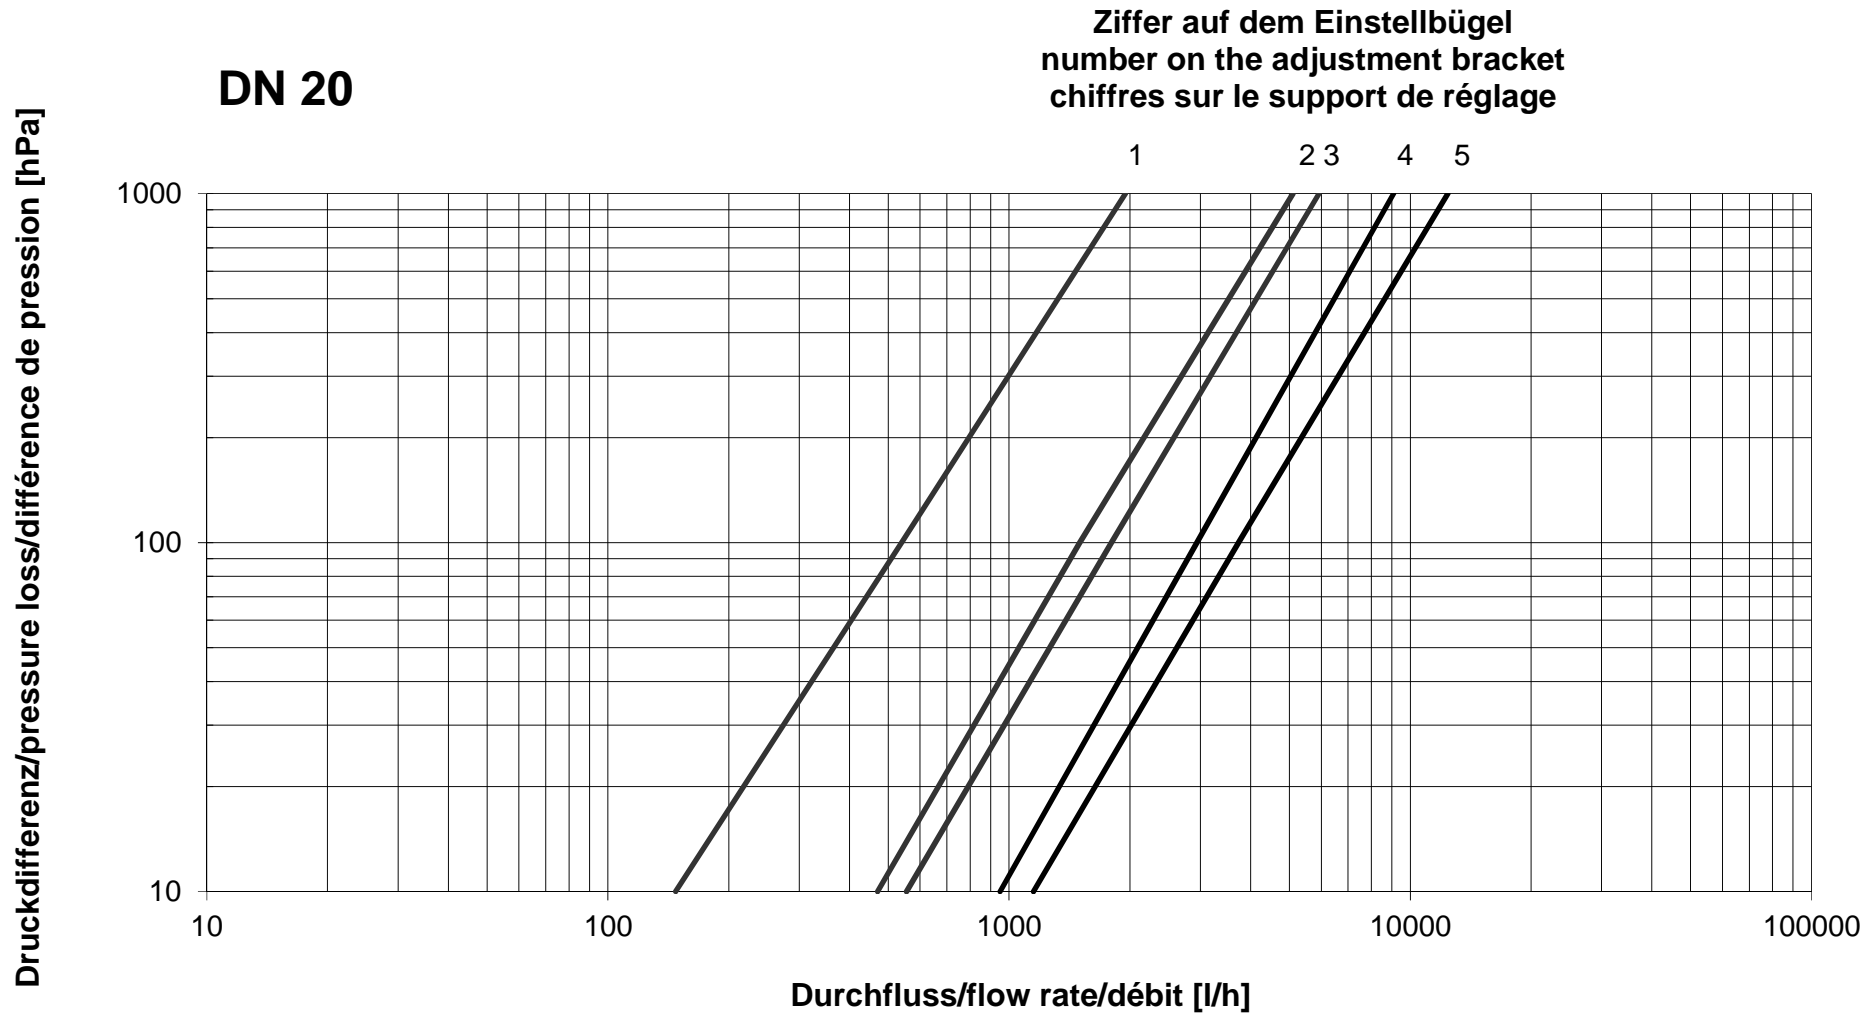

Durchflussdiagramm/Flow Diagram/Diagramme de débit KEMPER NIRO Drosselventil, Figur 078

Durchflussdiagramm/Flow Diagram/Diagramme de débit KEMPER NIRO Drosselventil, Figur 078

Durchflussdiagramm/Flow Diagram/Diagramme de débit KEMPER NIRO Drosselventil, Figur 078