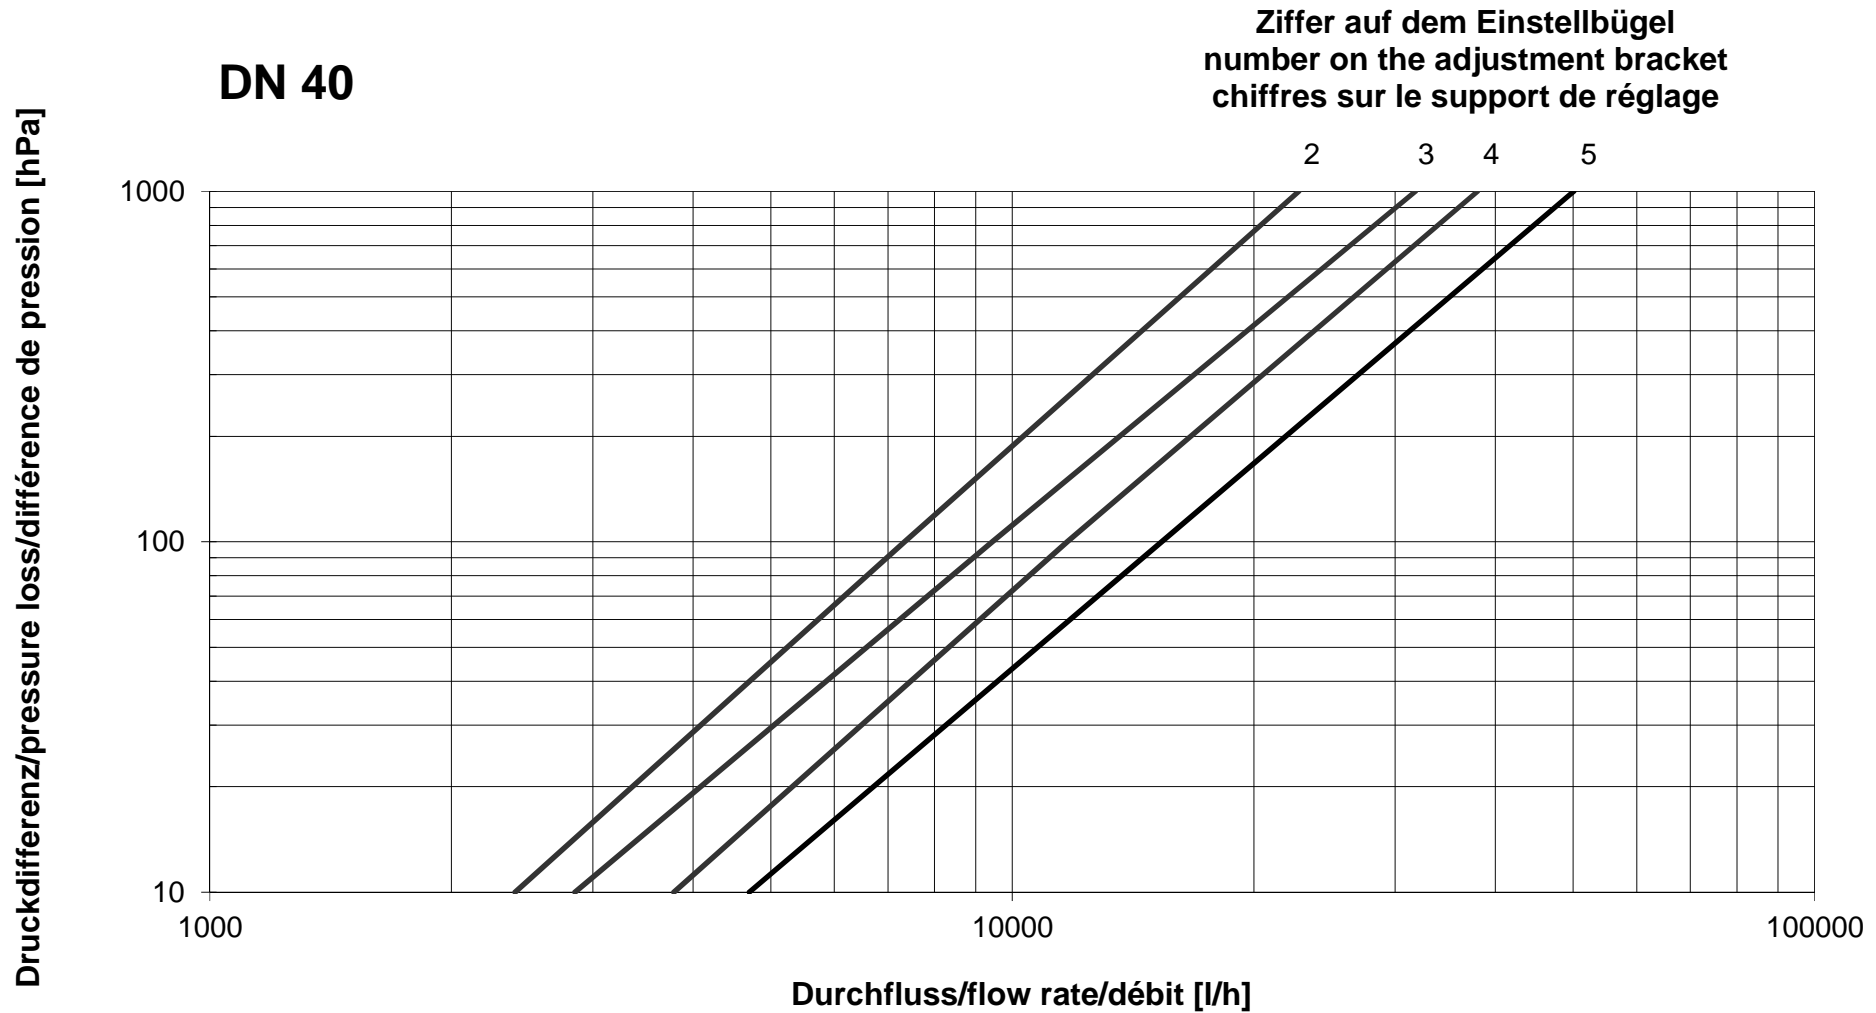

Durchflussdiagramm/Flow Diagram/Diagramme de débit KEMPER NIRO Drosselventil, Figur 078

Durchflussdiagramm/Flow Diagram/Diagramme de débit KEMPER NIRO Drosselventil, Figur 078

Durchflussdiagramm/Flow Diagram/Diagramme de débit KEMPER NIRO Drosselventil, Figur 078