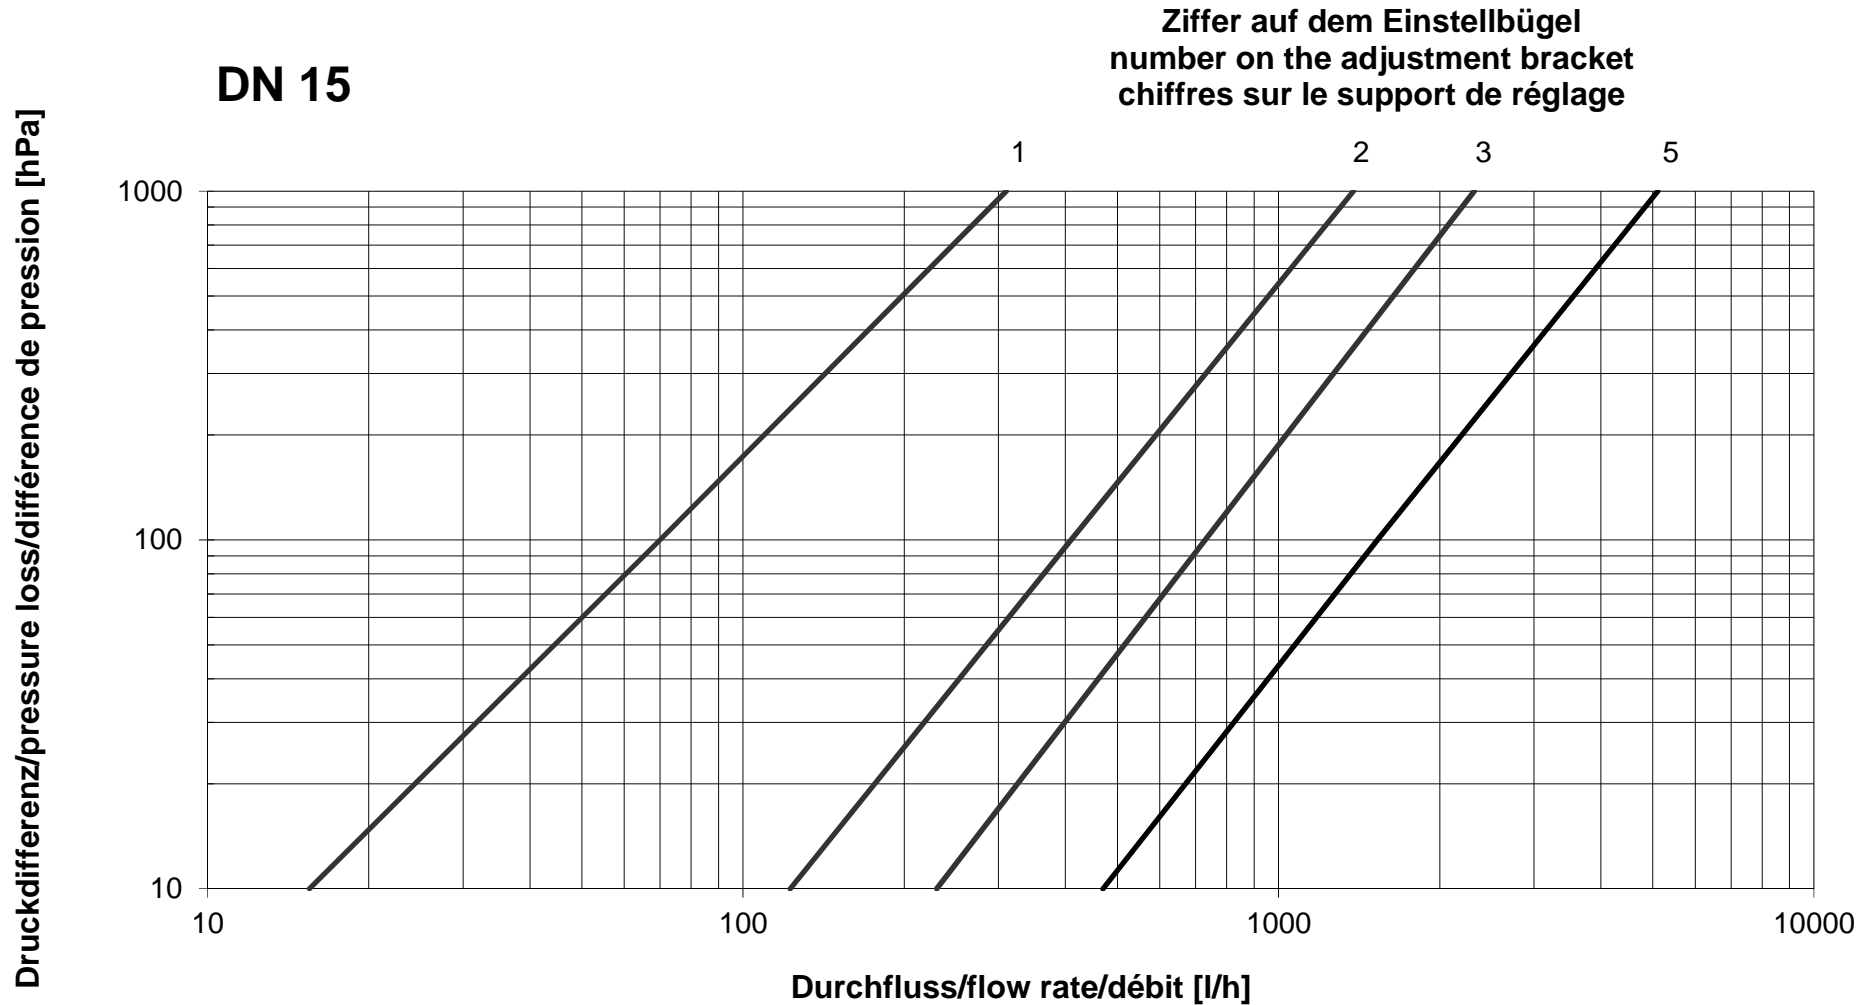

Durchflussdiagramm/Flow Diagram/Diagramme de débit KEMPER NIRO Drosselventil, Figur 078

Durchflussdiagramm/Flow Diagram/Diagramme de débit KEMPER NIRO Drosselventil, Figur 078

Durchflussdiagramm/Flow Diagram/Diagramme de débit KEMPER NIRO Drosselventil, Figur 078