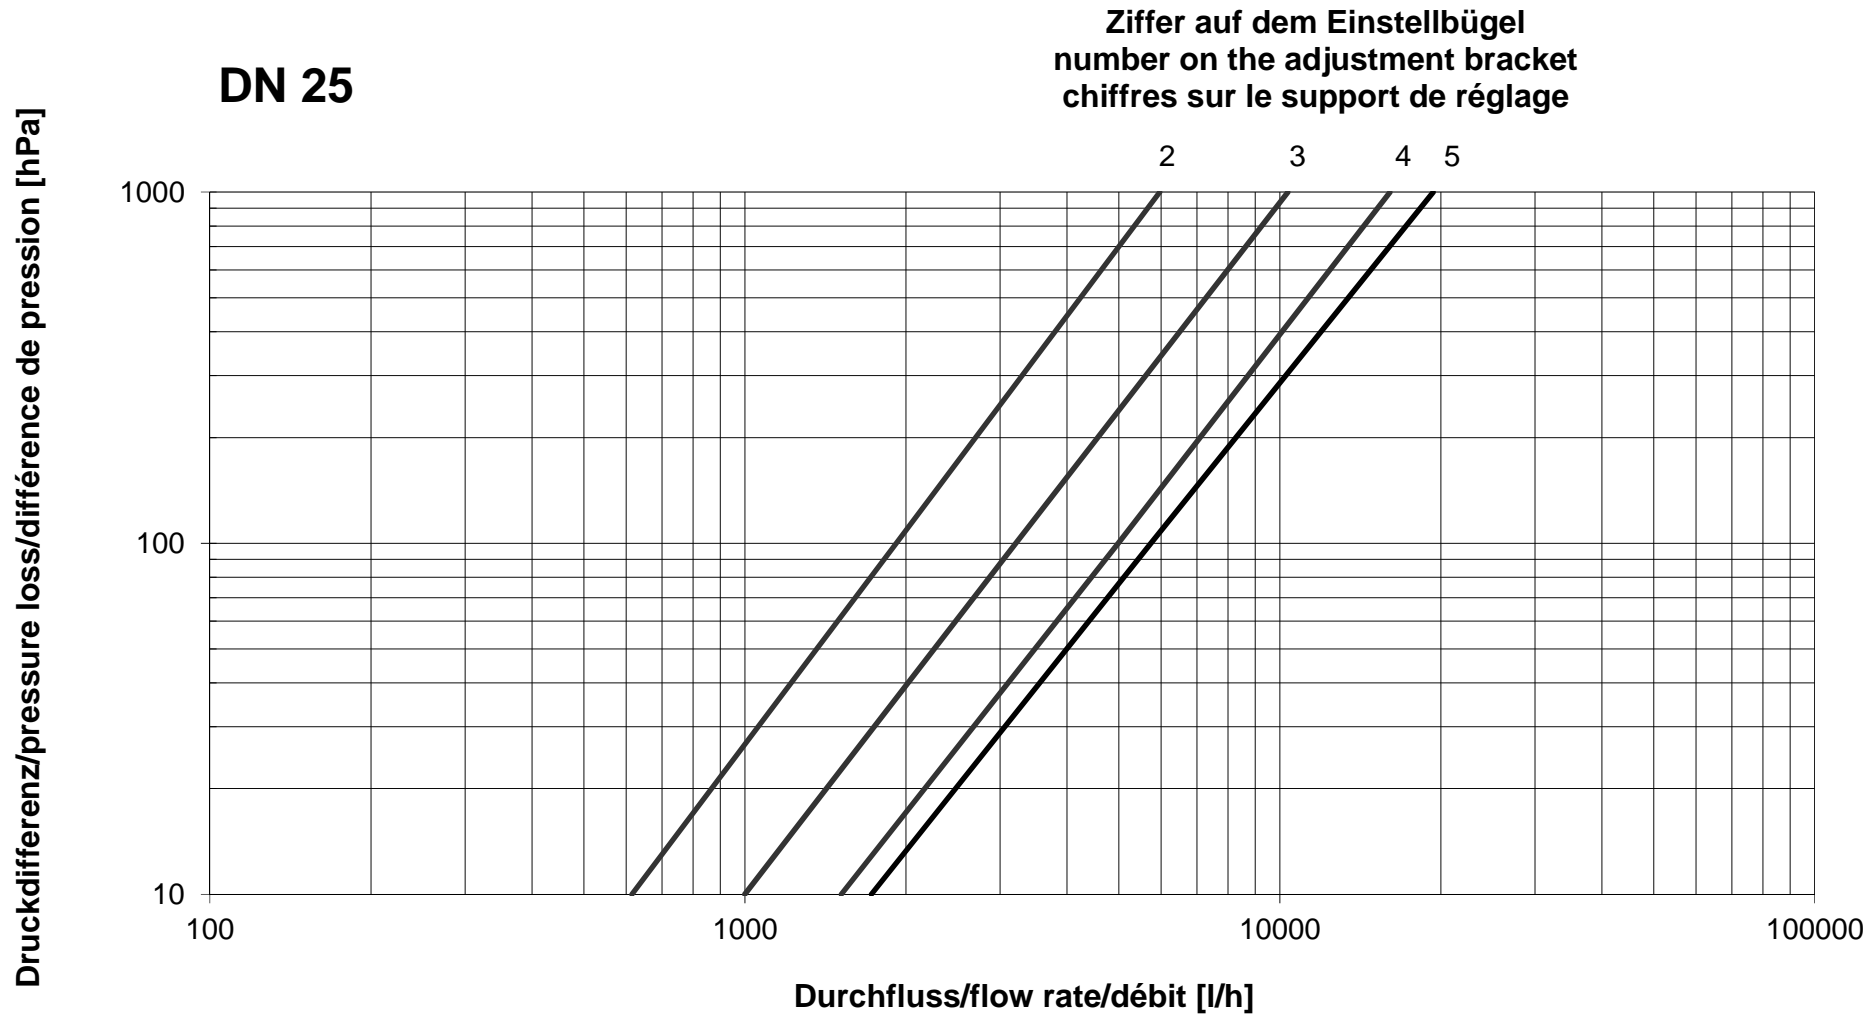

Durchflussdiagramm/Flow Diagram/Diagramme de débit KEMPER NIRO Drosselventil, Figur 078

Durchflussdiagramm/Flow Diagram/Diagramme de débit KEMPER NIRO Drosselventil, Figur 078

Durchflussdiagramm/Flow Diagram/Diagramme de débit KEMPER NIRO Drosselventil, Figur 078