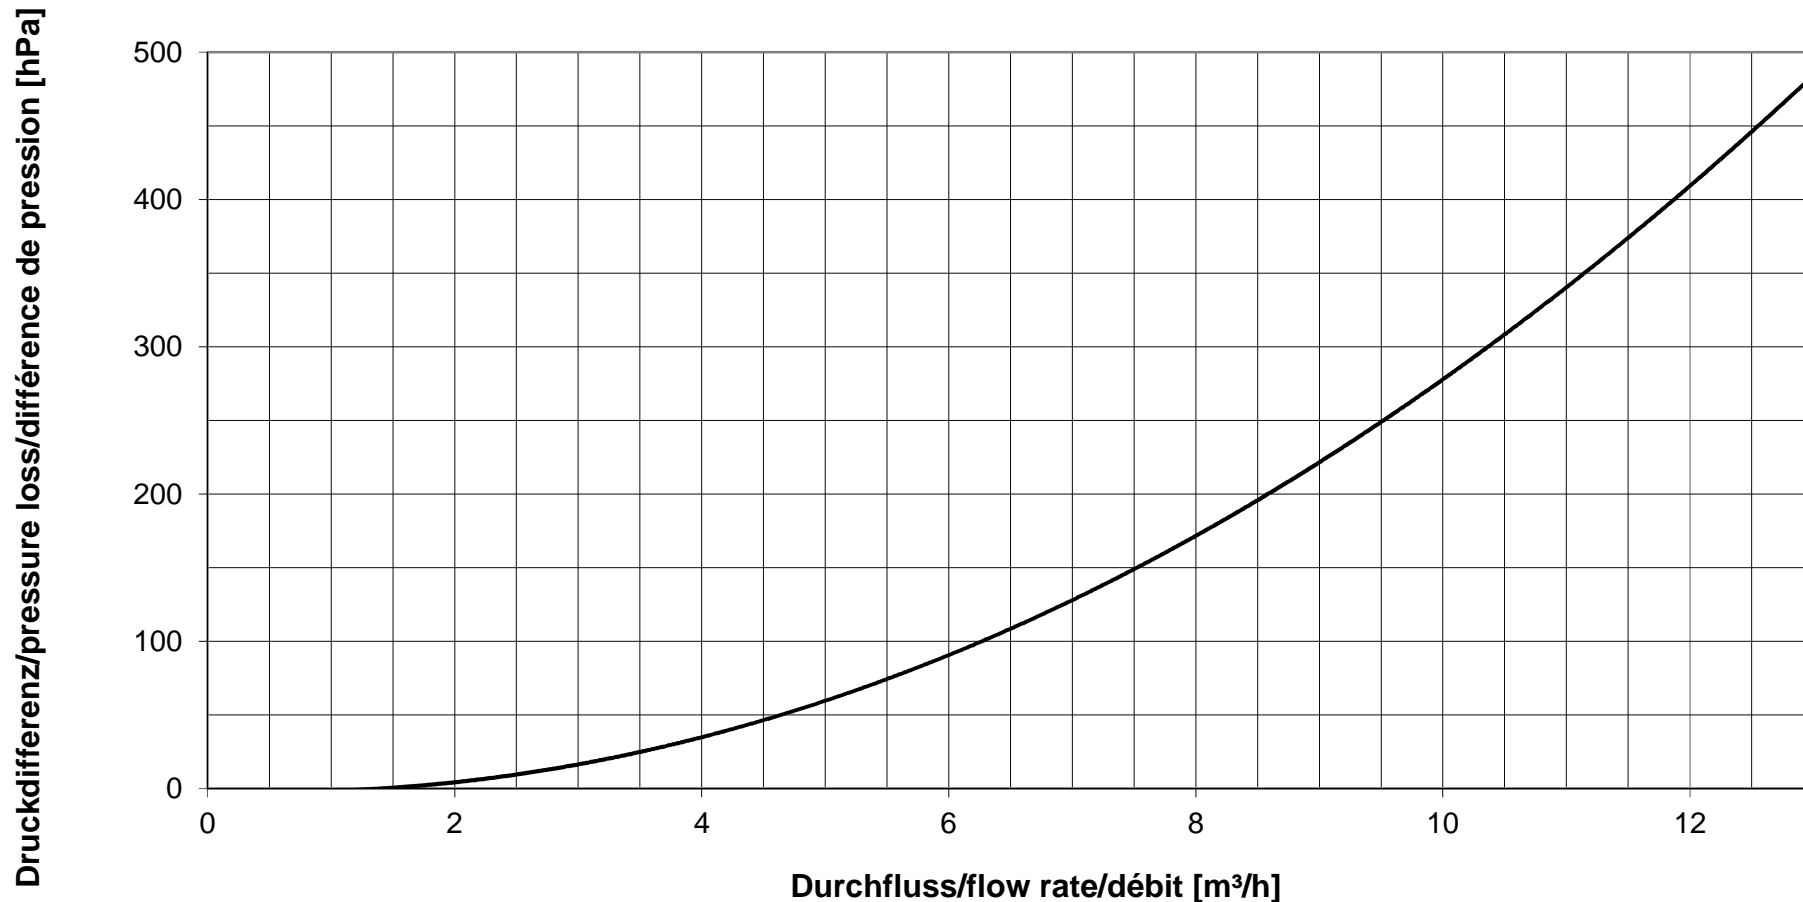

Durchflussdiagramm/Flow Diagram/Diagramme de débit KEMPER Freistrom- Absperrventile, Figur 073 / 173 / 174 / 190 / 191

DN 25