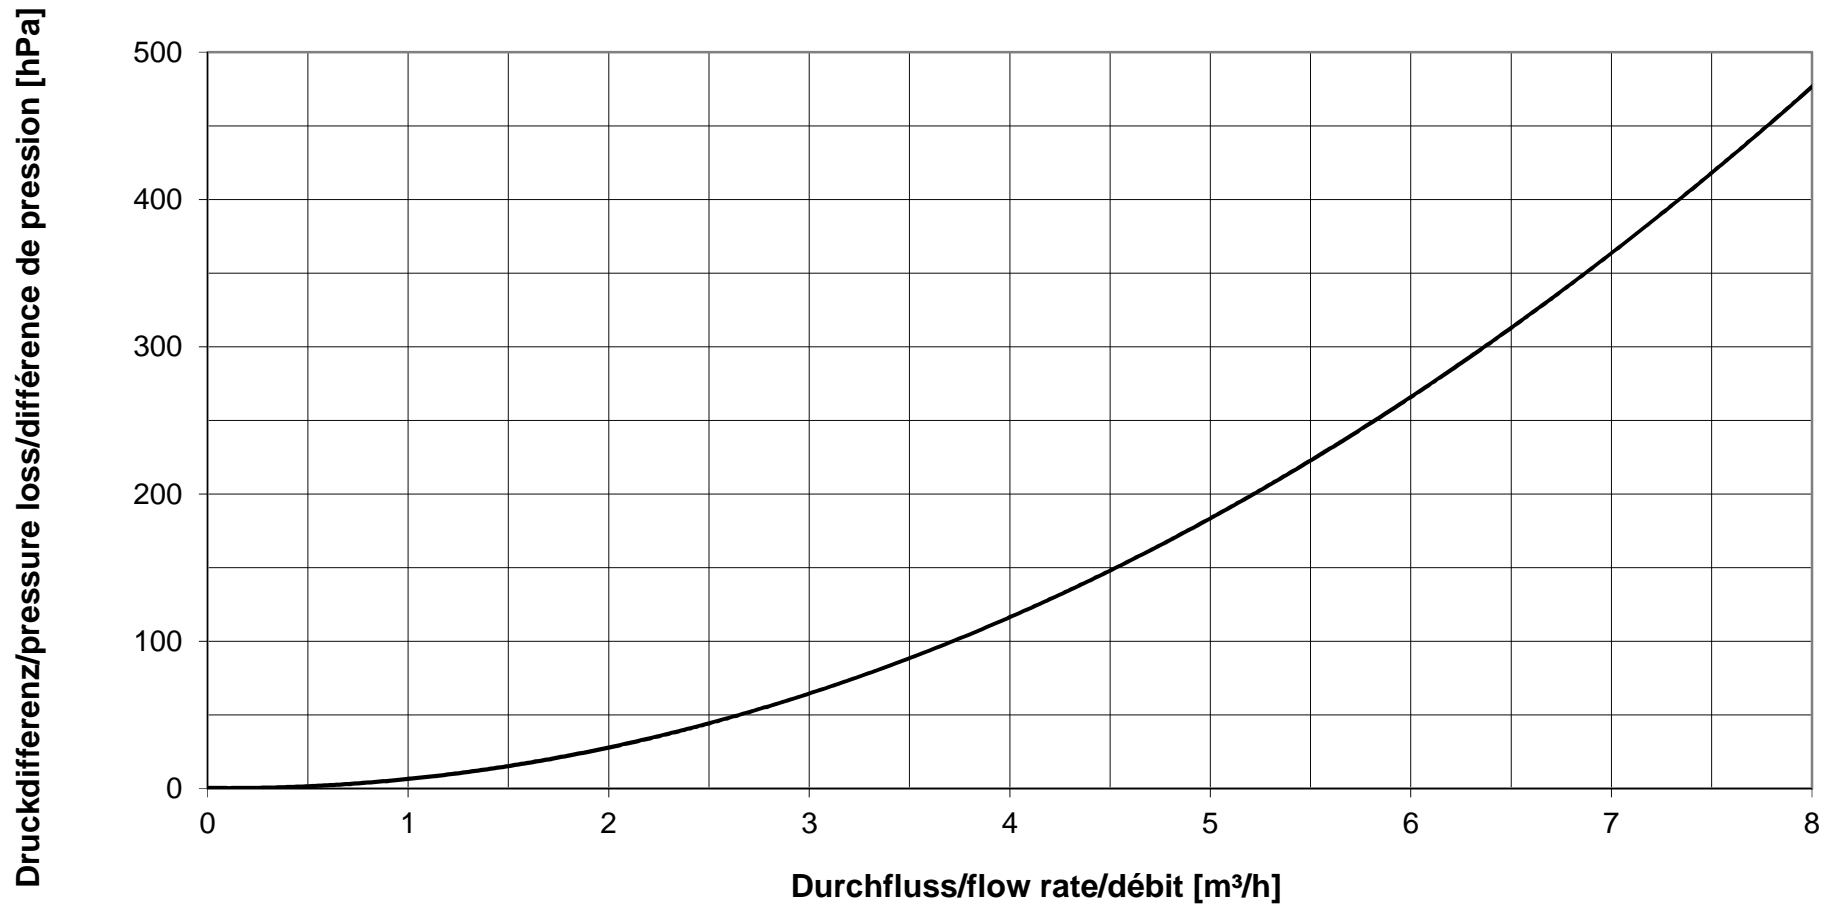

# Durchflussdiagramm/Flow Diagram/Diagramme de débit KEMPER Freistrom- Absperrventile, Figur 073 / 173 / 174 / 190 / 191

DN 15

# Durchflussdiagramm/Flow Diagram/Diagramme de débit KEMPER Freistrom- Absperrventile, Figur 073 / 173 / 174 / 190 / 191

DN 20