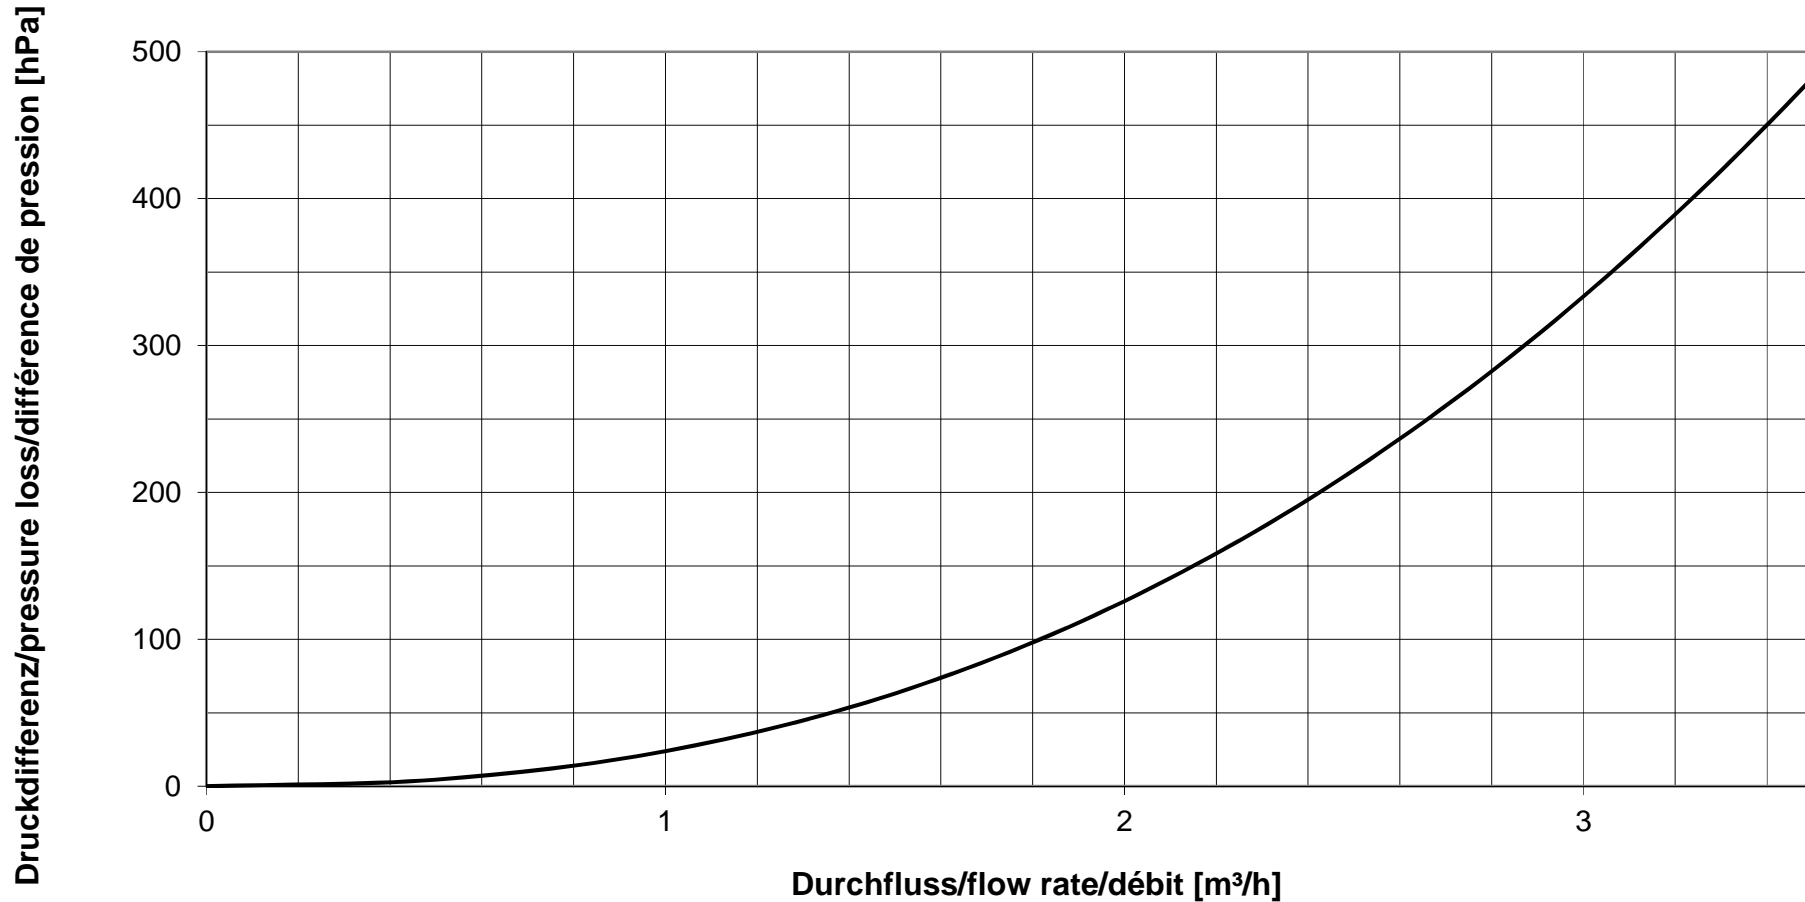

# Durchflussdiagramm/Flow Diagram/Diagramme de débit KEMPER Freistrom- Absperrventile, Figur 073 / 173 / 174 / 190 / 191

DN 15

# Durchflussdiagramm/Flow Diagram/Diagramme de débit KEMPER Freistrom- Absperrventile, Figur 073 / 173 / 174 / 190 / 191

DN 20