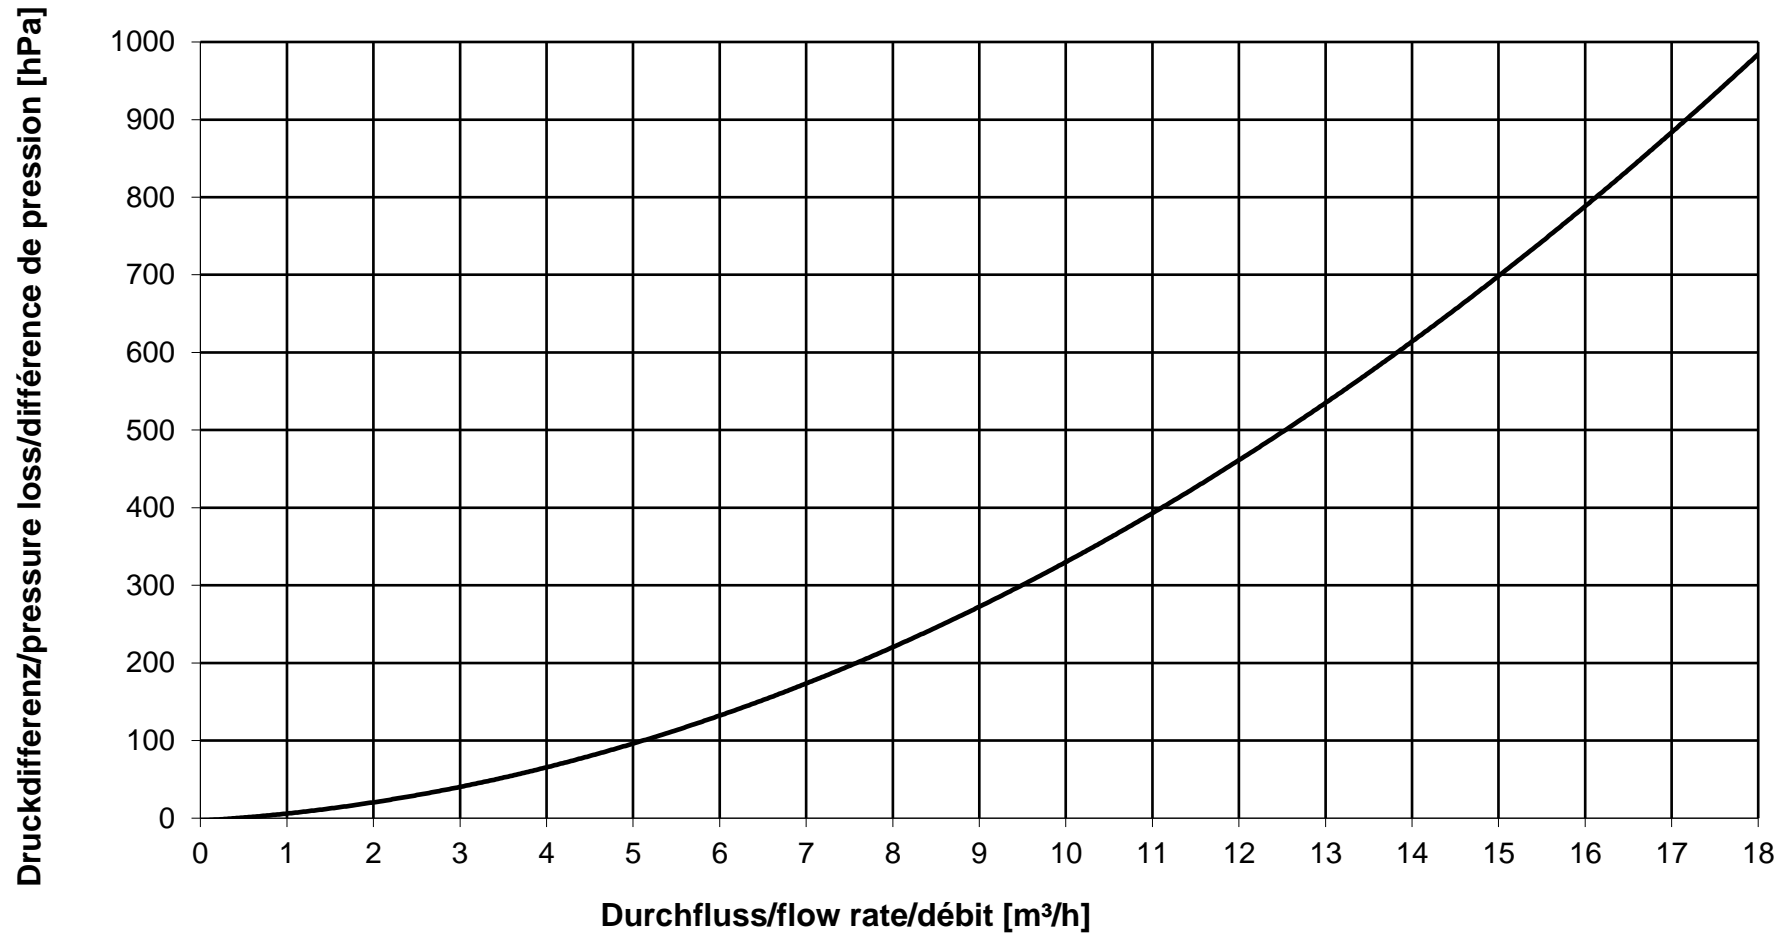

Durchflussdiagramm/Flow Diagram/Diagramme de débit KEMPER Filter Komplettseinheit F, Figur 712

DN 15

Durchflussdiagramm/Flow Diagram/Diagramme de débit KEMPER Filter Komplettseinheit F, Figur 712

DN 20

Durchflussdiagramm/Flow Diagram/Diagramme de débit KEMPER Filter Komplettseinheit F, Figur 712

DN 25

Durchflussdiagramm/Flow Diagram/Diagramme de débit KEMPER Filter Komplettseinheit F, Figur 712

DN 32

Durchflussdiagramm/Flow Diagram/Diagramme de débit KEMPER Filter Kompletteinheit F, Figur 712

DN 40