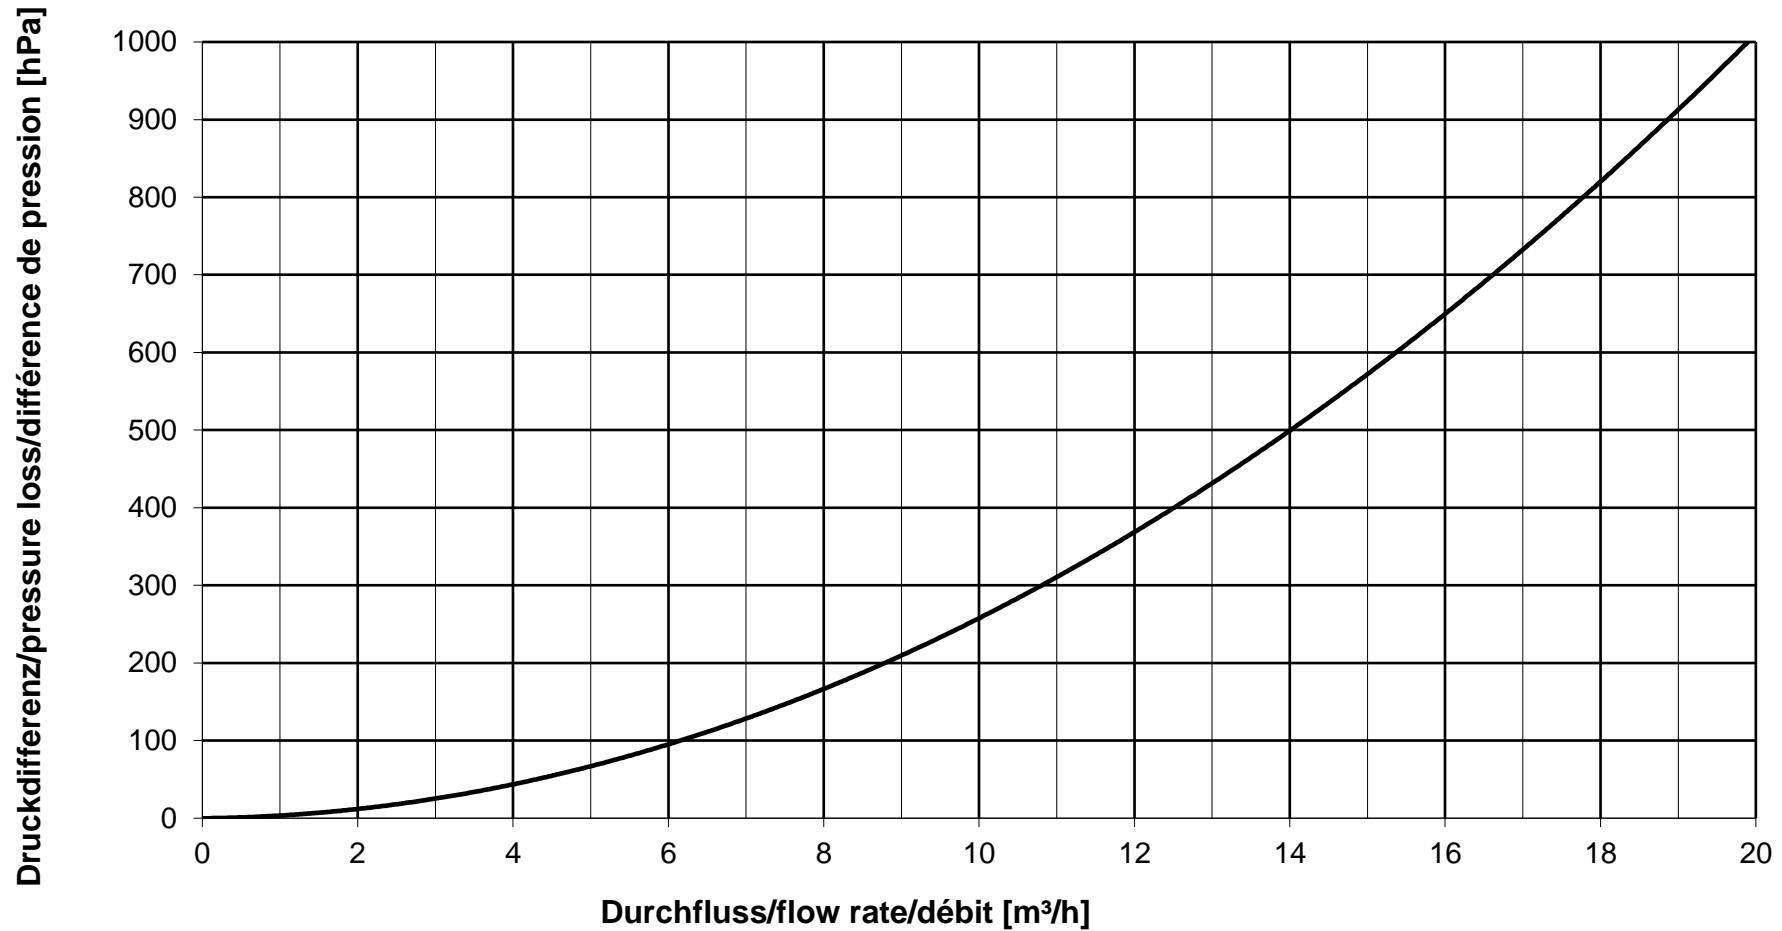

Durchflussdiagramm/Flow Diagram/Diagramme de débit KEMPER Filter Komplettseinheit F, Figur 712

DN 15

Durchflussdiagramm/Flow Diagram/Diagramme de débit KEMPER Filter Komplettseinheit F, Figur 712

DN 20

Durchflussdiagramm/Flow Diagram/Diagramme de débit KEMPER Filter Komplettseinheit F, Figur 712

DN 25

Durchflussdiagramm/Flow Diagram/Diagramme de débit KEMPER Filter Komplettseinheit F, Figur 712

DN 32

Durchflussdiagramm/Flow Diagram/Diagramme de débit KEMPER Filter Kompletteinheit F, Figur 712

DN 40