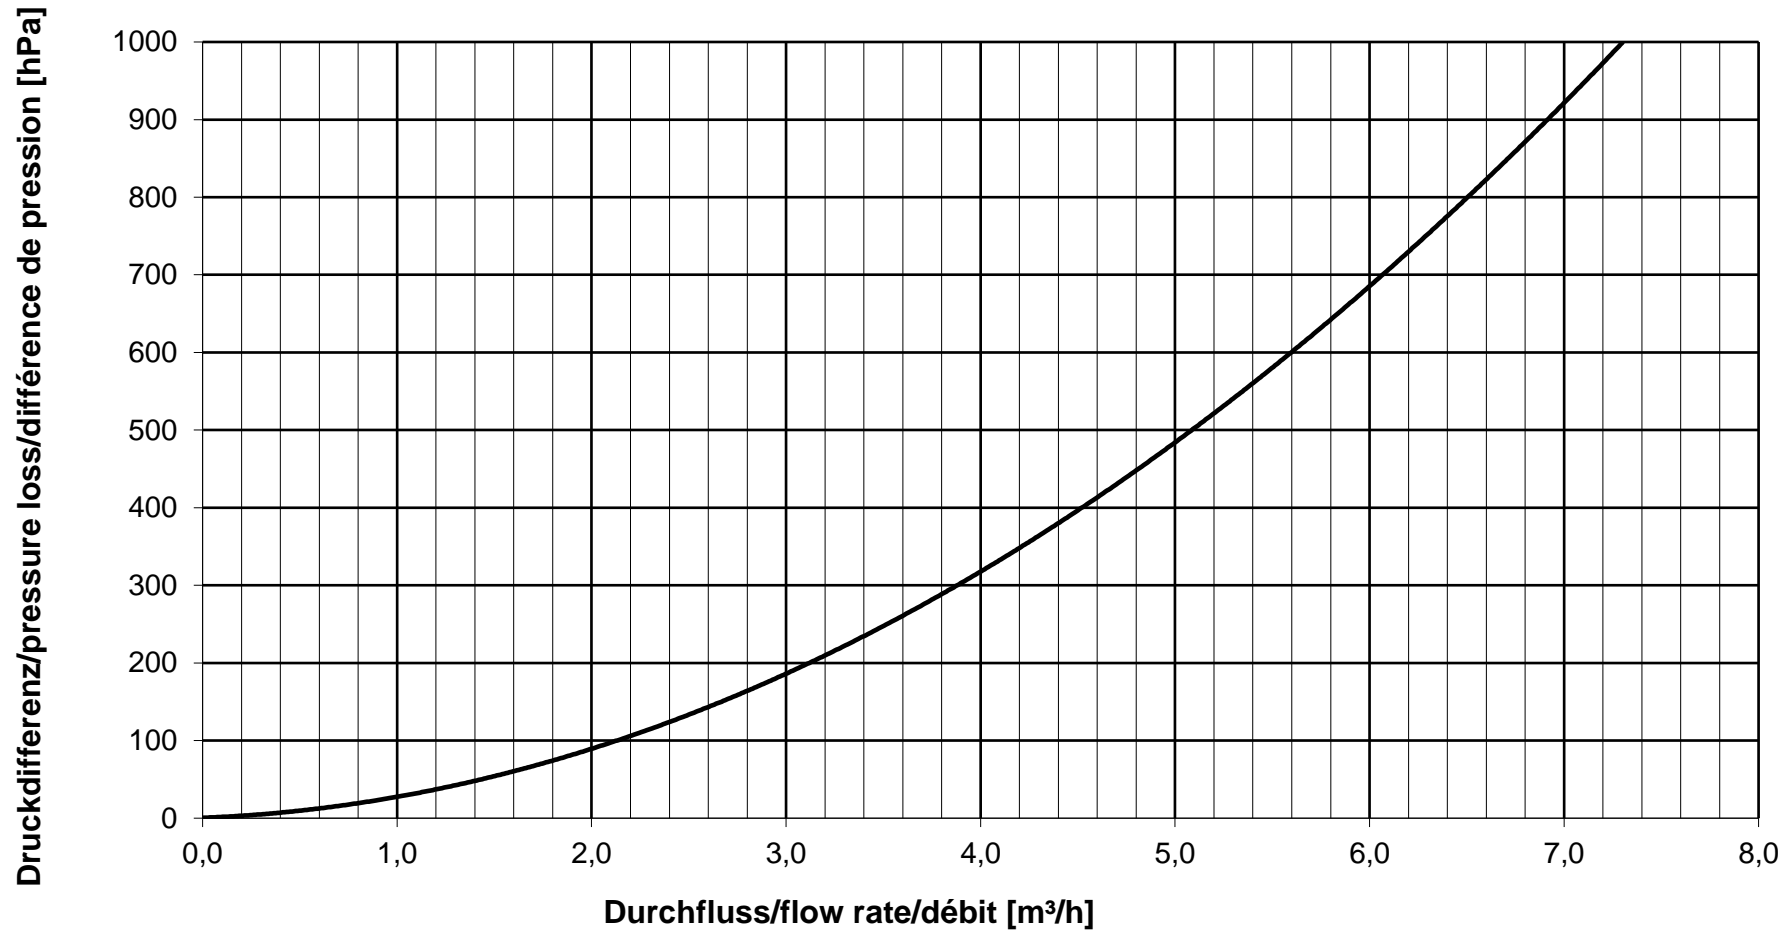

Durchflussdiagramm/Flow Diagram/Diagramme de débit KEMPER Filter Komplettseinheit F, Figur 712

DN 15

Durchflussdiagramm/Flow Diagram/Diagramme de débit KEMPER Filter Komplettseinheit F, Figur 712

DN 20

Durchflussdiagramm/Flow Diagram/Diagramme de débit KEMPER Filter Komplettseinheit F, Figur 712

DN 25

Durchflussdiagramm/Flow Diagram/Diagramme de débit KEMPER Filter Komplettseinheit F, Figur 712

DN 32

Durchflussdiagramm/Flow Diagram/Diagramme de débit KEMPER Filter Kompletteinheit F, Figur 712

DN 40