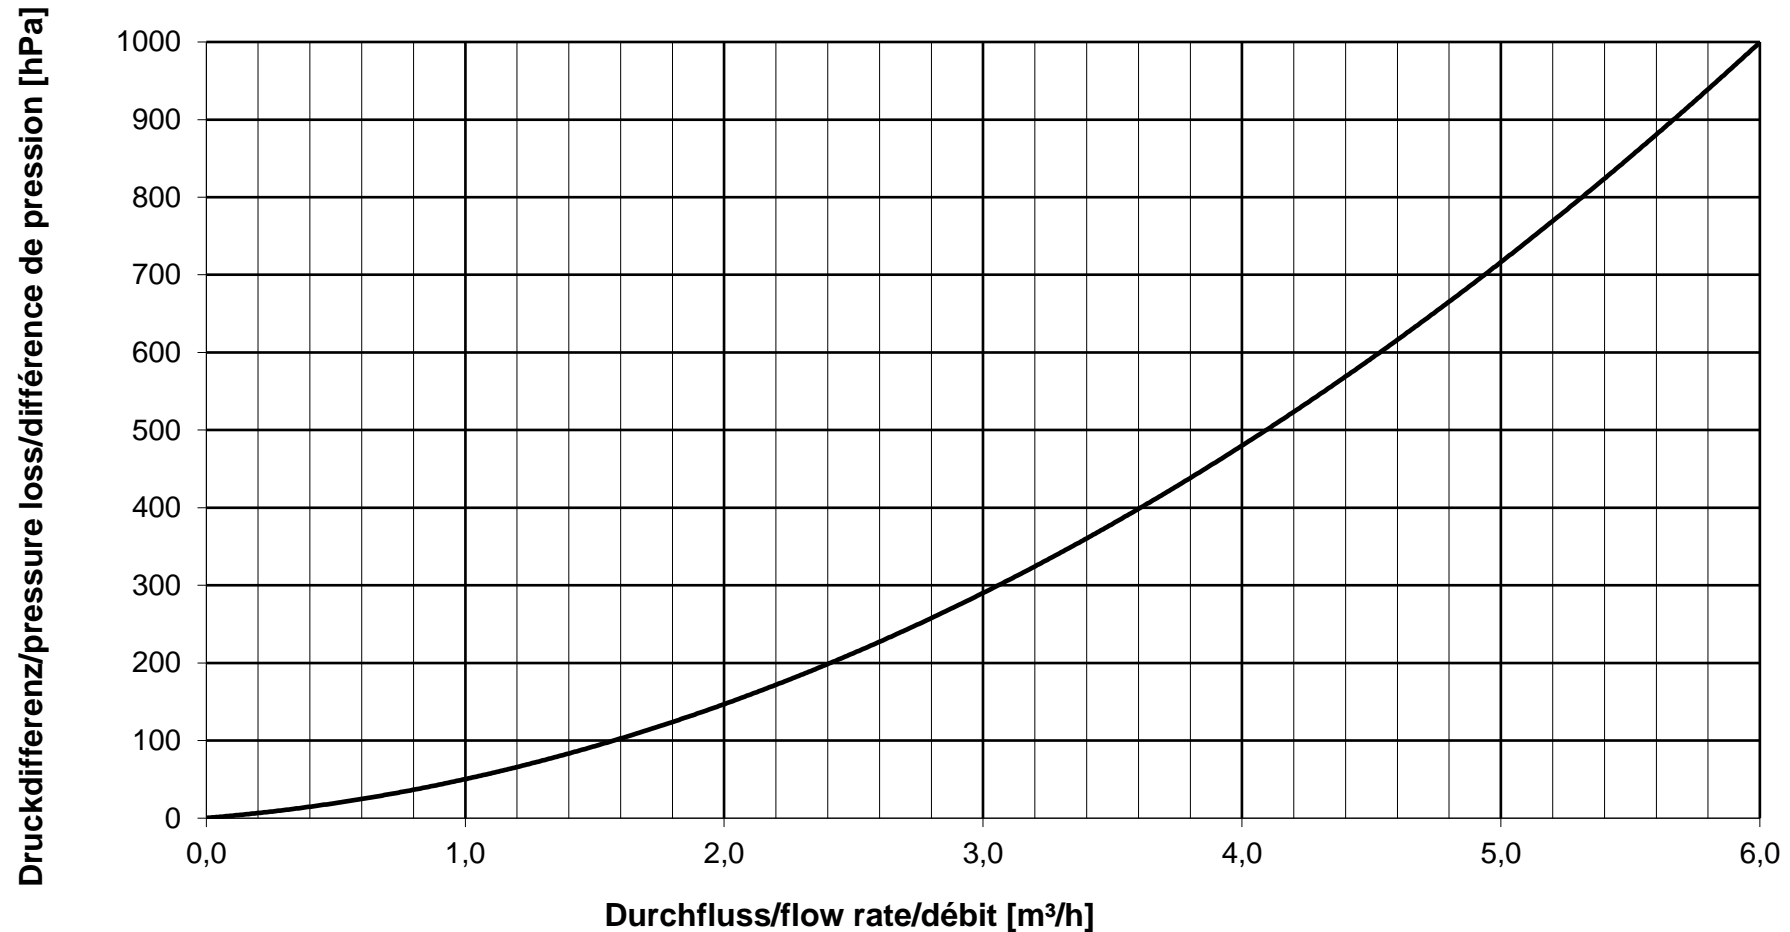

Durchflussdiagramm/Flow Diagram/Diagramme de débit KEMPER Filter Komplettseinheit F, Figur 712

DN 15

Durchflussdiagramm/Flow Diagram/Diagramme de débit KEMPER Filter Komplettseinheit F, Figur 712

DN 20

Durchflussdiagramm/Flow Diagram/Diagramme de débit KEMPER Filter Komplettseinheit F, Figur 712

DN 25

Durchflussdiagramm/Flow Diagram/Diagramme de débit KEMPER Filter Komplettseinheit F, Figur 712

DN 32

Durchflussdiagramm/Flow Diagram/Diagramme de débit KEMPER Filter Kompletteinheit F, Figur 712

DN 40