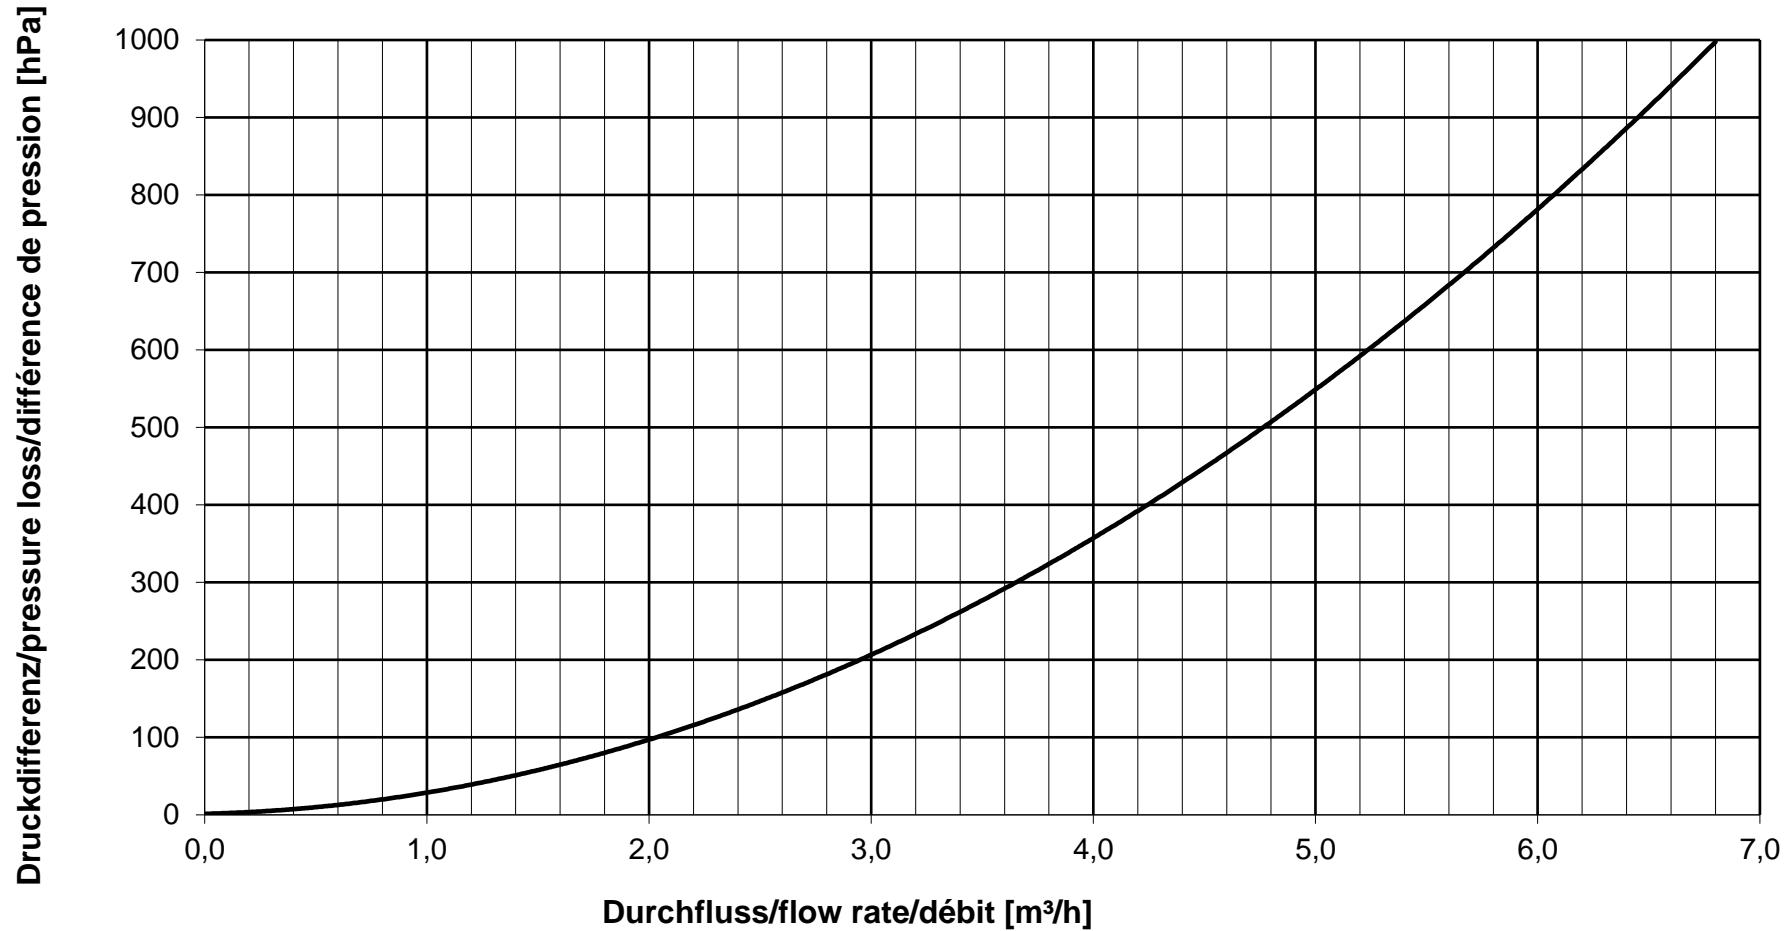

Durchflussdiagramm/Flow Diagram/Diagramme de débit KEMPER Filter Komplettseinheit F, Figur 712

DN 15

Durchflussdiagramm/Flow Diagram/Diagramme de débit KEMPER Filter Komplettseinheit F, Figur 712

DN 20

Durchflussdiagramm/Flow Diagram/Diagramme de débit KEMPER Filter Komplettseinheit F, Figur 712

DN 25

Durchflussdiagramm/Flow Diagram/Diagramme de débit KEMPER Filter Komplettseinheit F, Figur 712

DN 32

Durchflussdiagramm/Flow Diagram/Diagramme de débit KEMPER Filter Kompletteinheit F, Figur 712

DN 40

Durchflussdiagramm/Flow Diagram/Diagramme de débit KEMPER Filter Komplettseinheit F, Figur 712

DN 50