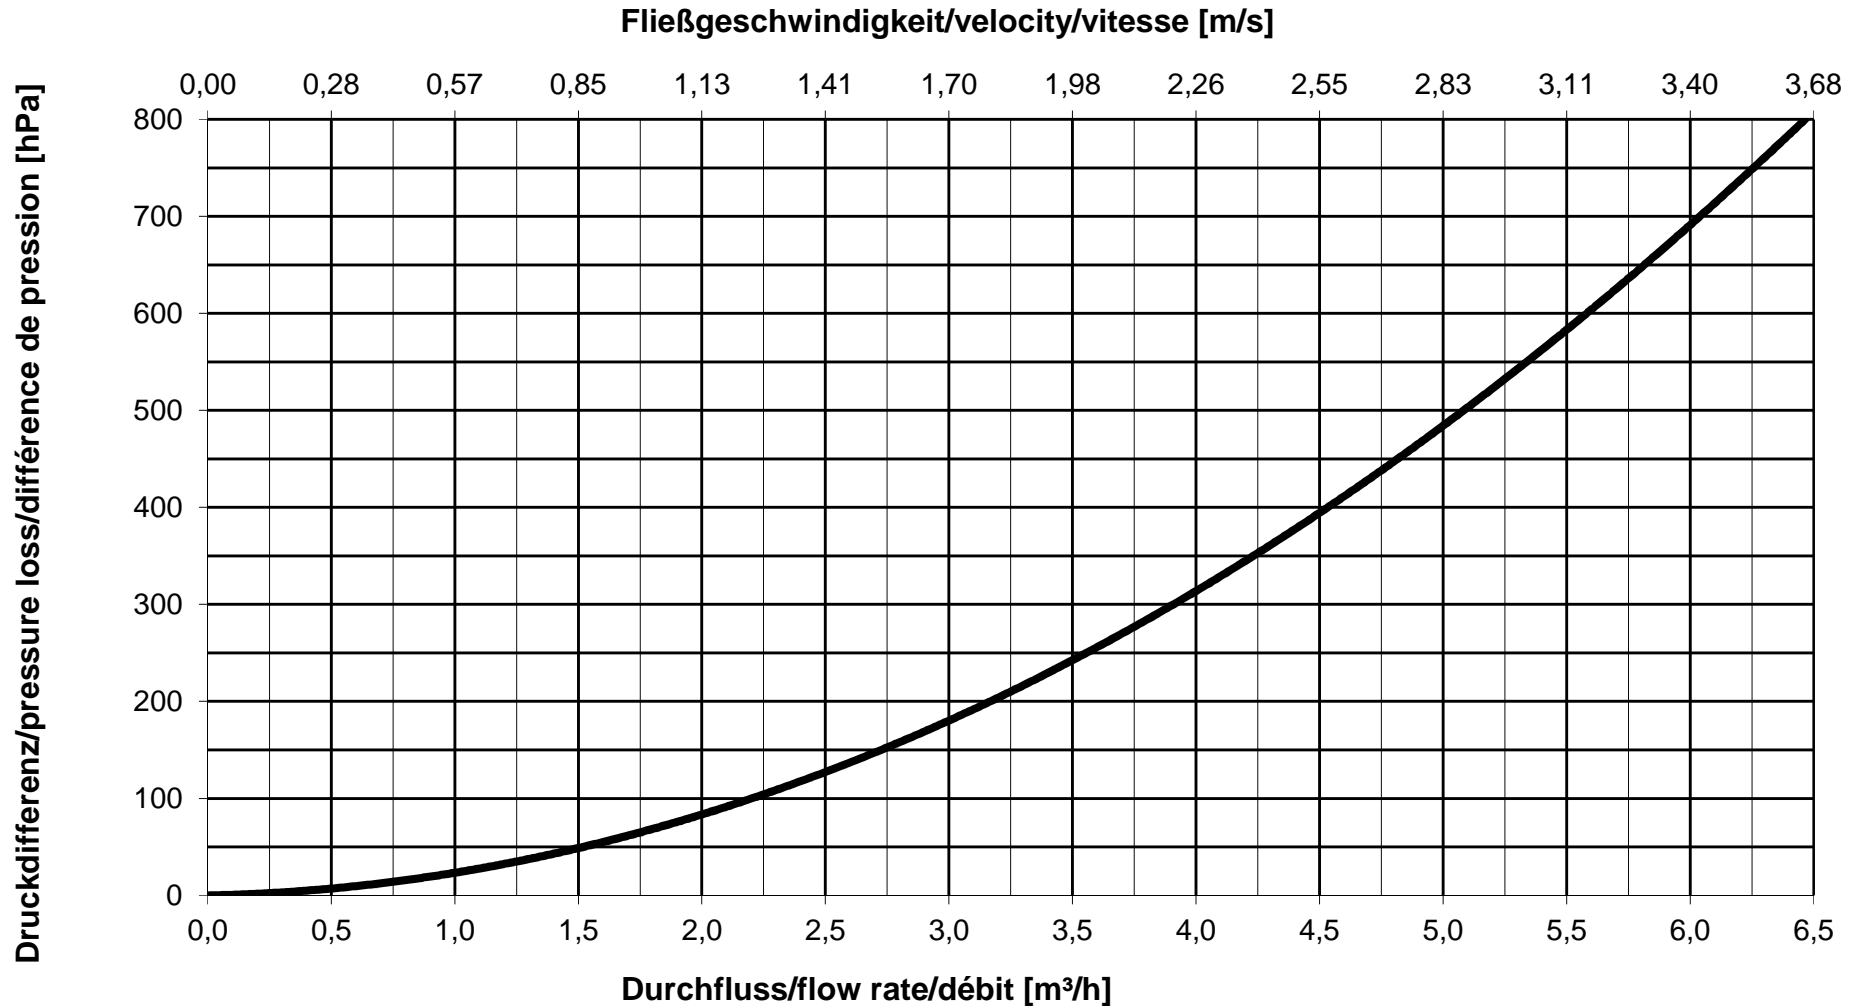

Durchflussdiagramm/Flow Diagram/Diagramme de débit KEMPER Filter Komplettseinheit F, Figur 712

DN 15

Durchflussdiagramm/Flow Diagram/Diagramme de débit KEMPER Filter Kompletteinheit F, Figur 712

DN 20

Durchflusssdiagramm/Flow Diagram/Diagramme de débit KEMPER Filter Komplettseinheit F, Figur 712

DN 25

Durchflusssdiagramm/Flow Diagram/Diagramme de débit KEMPER Filter Kompletteinheit F, Figur 712

DN 32

Durchflussdiagramm/Flow Diagram/Diagramme de débit KEMPER Filter Komplettseinheit F, Figur 712

DN 40