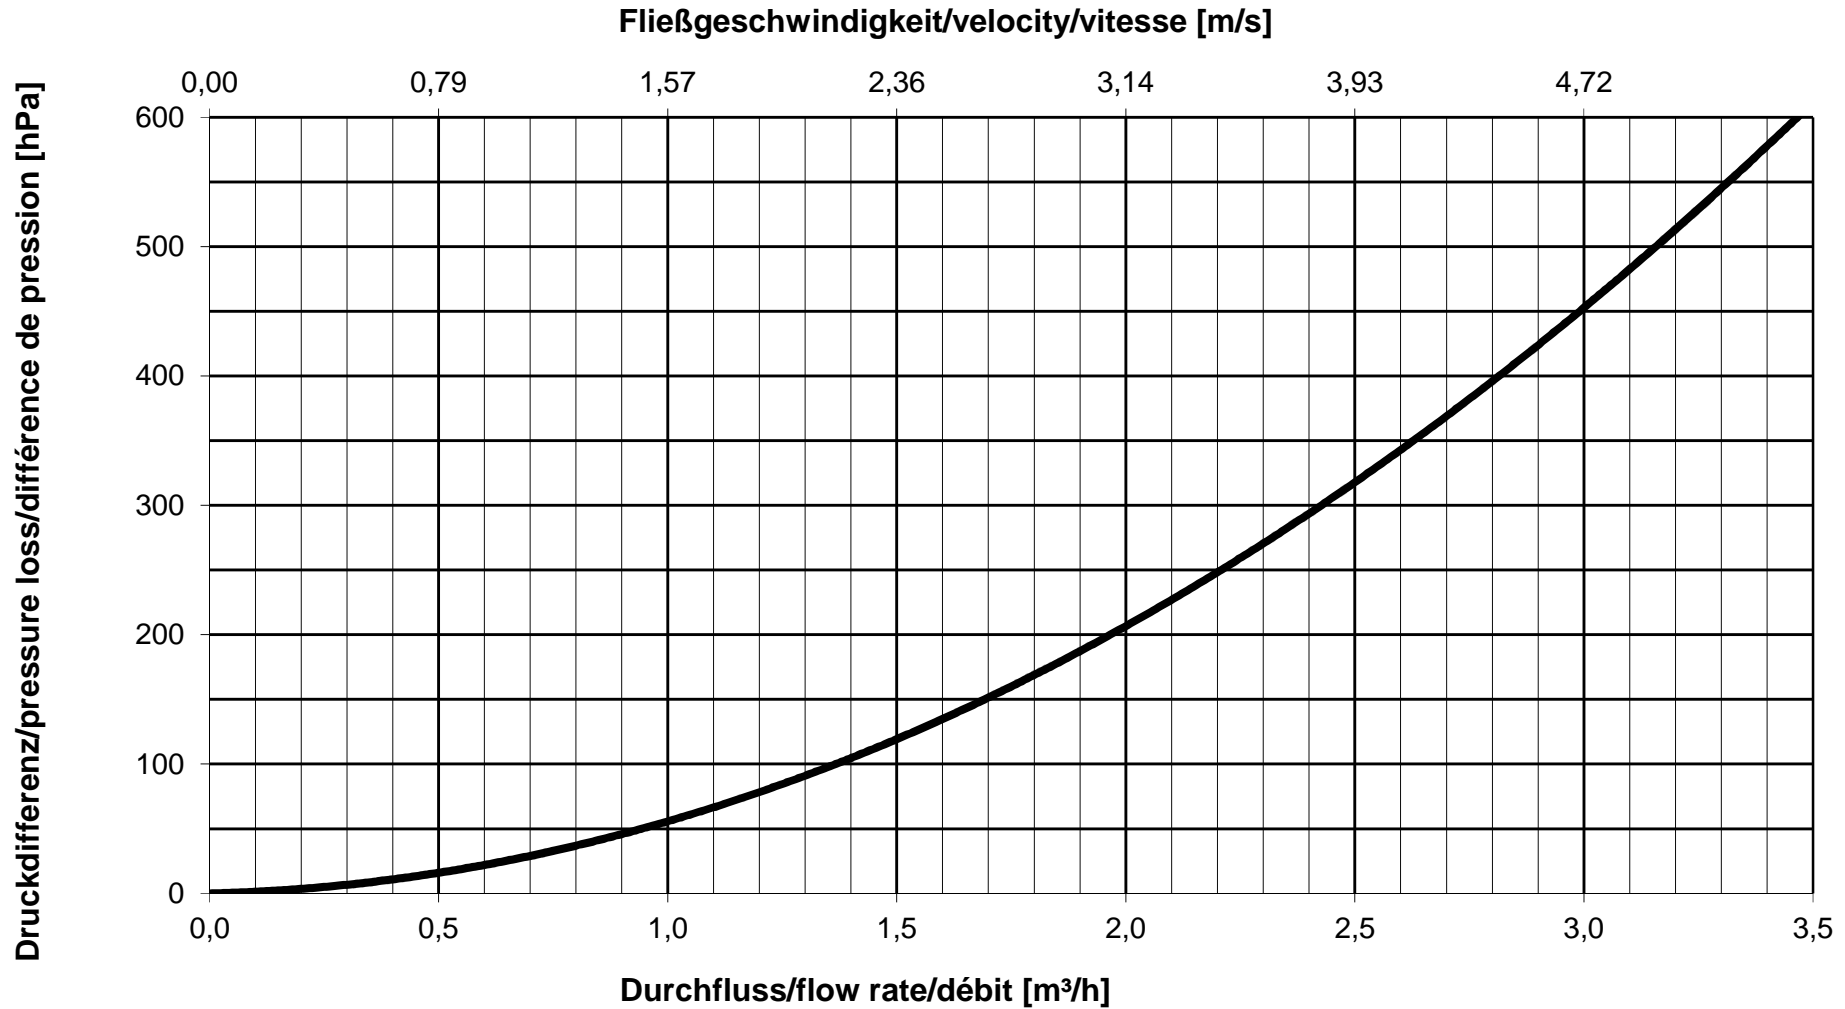

Durchflussdiagramm/Flow Diagram/Diagramme de débit KEMPER Filter Komplettseinheit F, Figur 712

DN 15

Durchflussdiagramm/Flow Diagram/Diagramme de débit KEMPER Filter Kompletteinheit F, Figur 712

DN 20

Durchflusssdiagramm/Flow Diagram/Diagramme de débit KEMPER Filter Komplettseinheit F, Figur 712

DN 25

Durchflusssdiagramm/Flow Diagram/Diagramme de débit KEMPER Filter Kompletteinheit F, Figur 712

DN 32

Durchflussdiagramm/Flow Diagram/Diagramme de débit KEMPER Filter Komplettseinheit F, Figur 712

DN 40

Durchflussdiagramm/Flow Diagram/Diagramme de débit KEMPER Filter Komplettseinheit F, Figur 712

DN 50