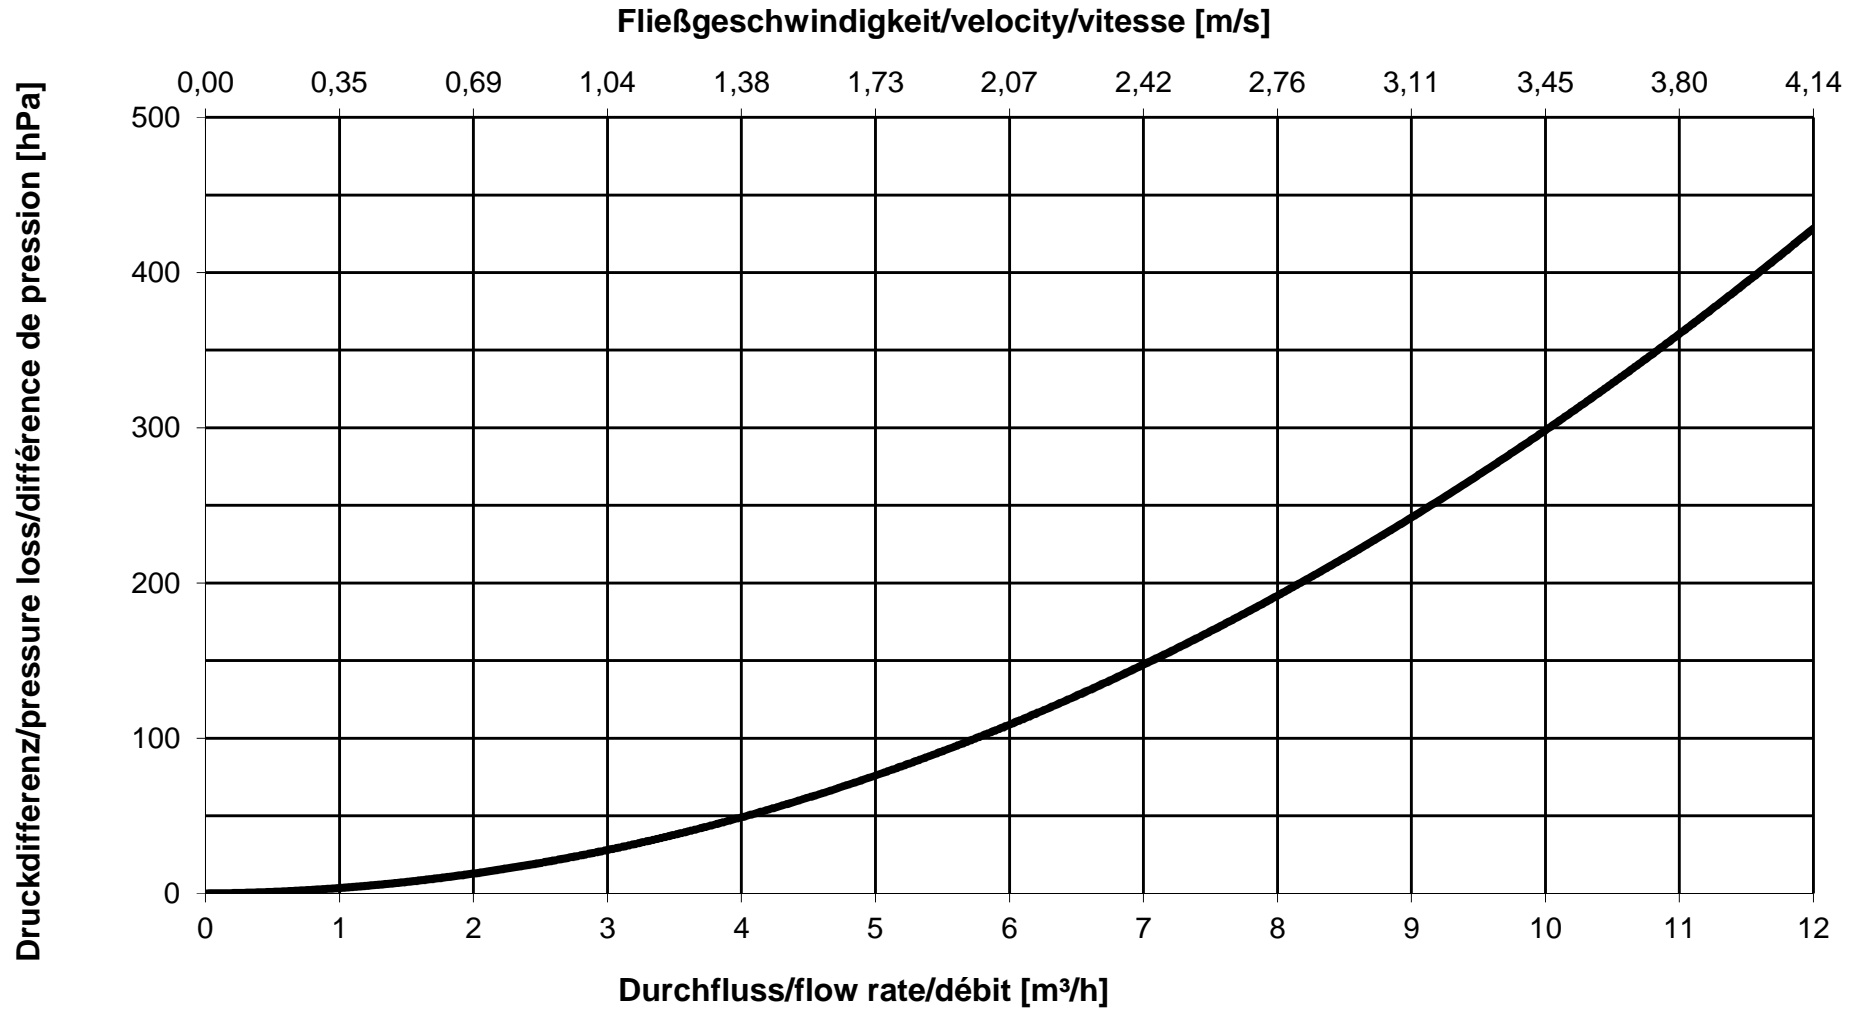

Durchflussdiagramm/Flow Diagram/Diagramme de débit KEMPER Filter Komplettseinheit F, Figur 712

DN 15

Durchflussdiagramm/Flow Diagram/Diagramme de débit KEMPER Filter Kompletteinheit F, Figur 712

DN 20

Durchflusssdiagramm/Flow Diagram/Diagramme de débit KEMPER Filter Komplettseinheit F, Figur 712

DN 25

Durchflusssdiagramm/Flow Diagram/Diagramme de débit KEMPER Filter Kompletteinheit F, Figur 712

DN 32

Durchflussdiagramm/Flow Diagram/Diagramme de débit KEMPER Filter Komplettseinheit F, Figur 712

DN 40

Durchflussdiagramm/Flow Diagram/Diagramme de débit KEMPER Filter Komplettseinheit F, Figur 712

DN 50