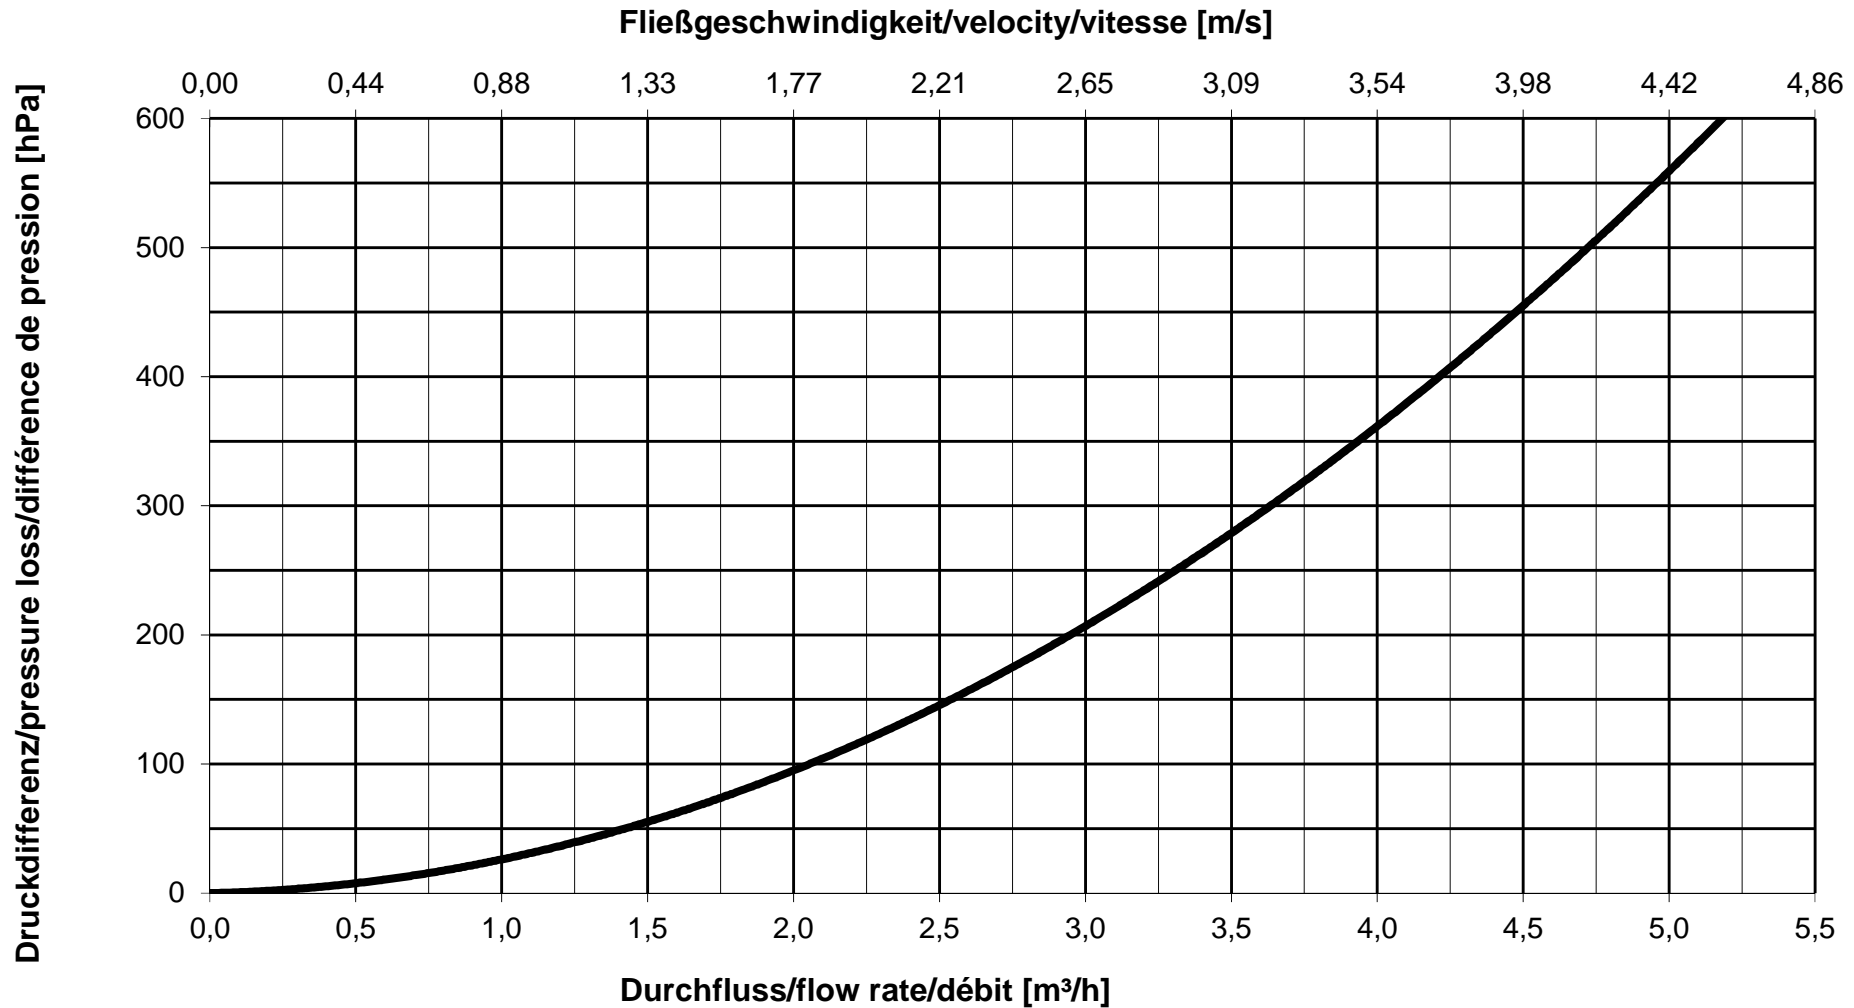

Durchflussdiagramm/Flow Diagram/Diagramme de débit KEMPER Filter Komplettseinheit F, Figur 712

DN 15

Durchflussdiagramm/Flow Diagram/Diagramme de débit KEMPER Filter Kompletteinheit F, Figur 712

DN 20

Durchflusssdiagramm/Flow Diagram/Diagramme de débit KEMPER Filter Komplettseinheit F, Figur 712

DN 25

Durchflusssdiagramm/Flow Diagram/Diagramme de débit KEMPER Filter Kompletteinheit F, Figur 712

DN 32

Durchflussdiagramm/Flow Diagram/Diagramme de débit KEMPER Filter Komplettseinheit F, Figur 712

DN 40