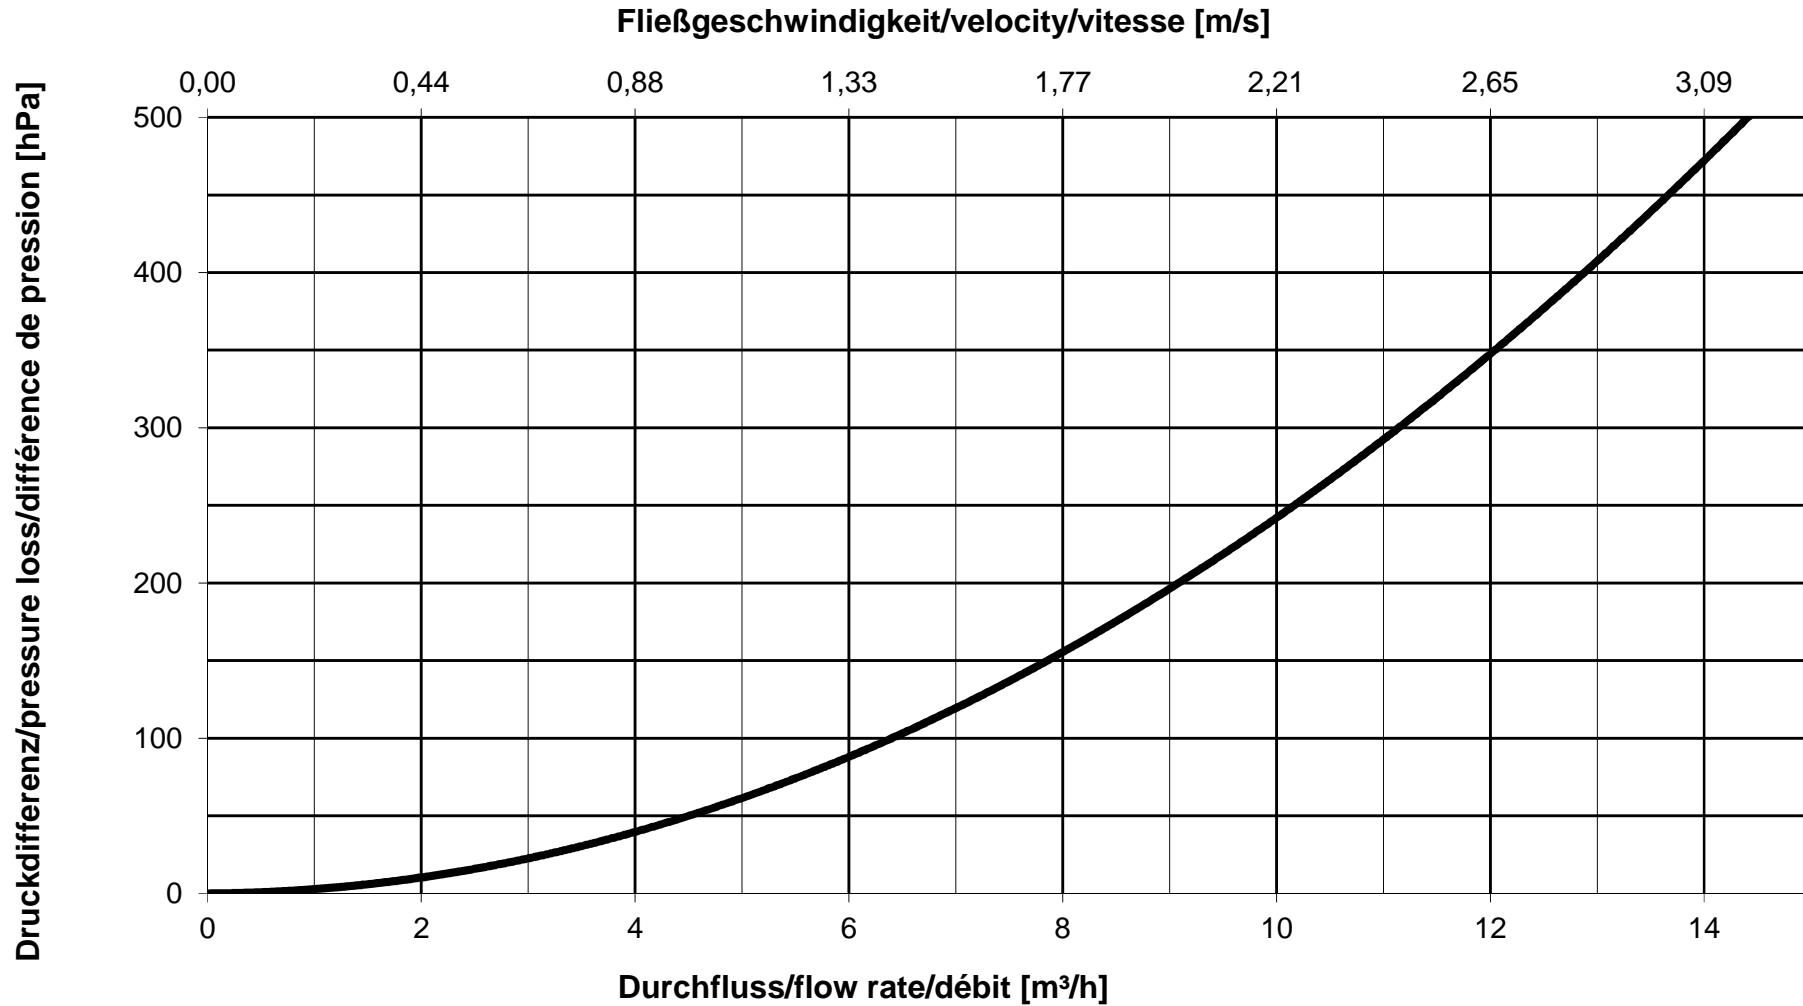

Durchflussdiagramm/Flow Diagram/Diagramme de débit KEMPER Filter Komplettseinheit F, Figur 712

DN 15

Durchflussdiagramm/Flow Diagram/Diagramme de débit KEMPER Filter Kompletteinheit F, Figur 712

DN 20

Durchflusssdiagramm/Flow Diagram/Diagramme de débit KEMPER Filter Komplettseinheit F, Figur 712

DN 25

Durchflusssdiagramm/Flow Diagram/Diagramme de débit KEMPER Filter Kompletteinheit F, Figur 712

DN 32

Durchflussdiagramm/Flow Diagram/Diagramme de débit KEMPER Filter Komplettseinheit F, Figur 712

DN 40