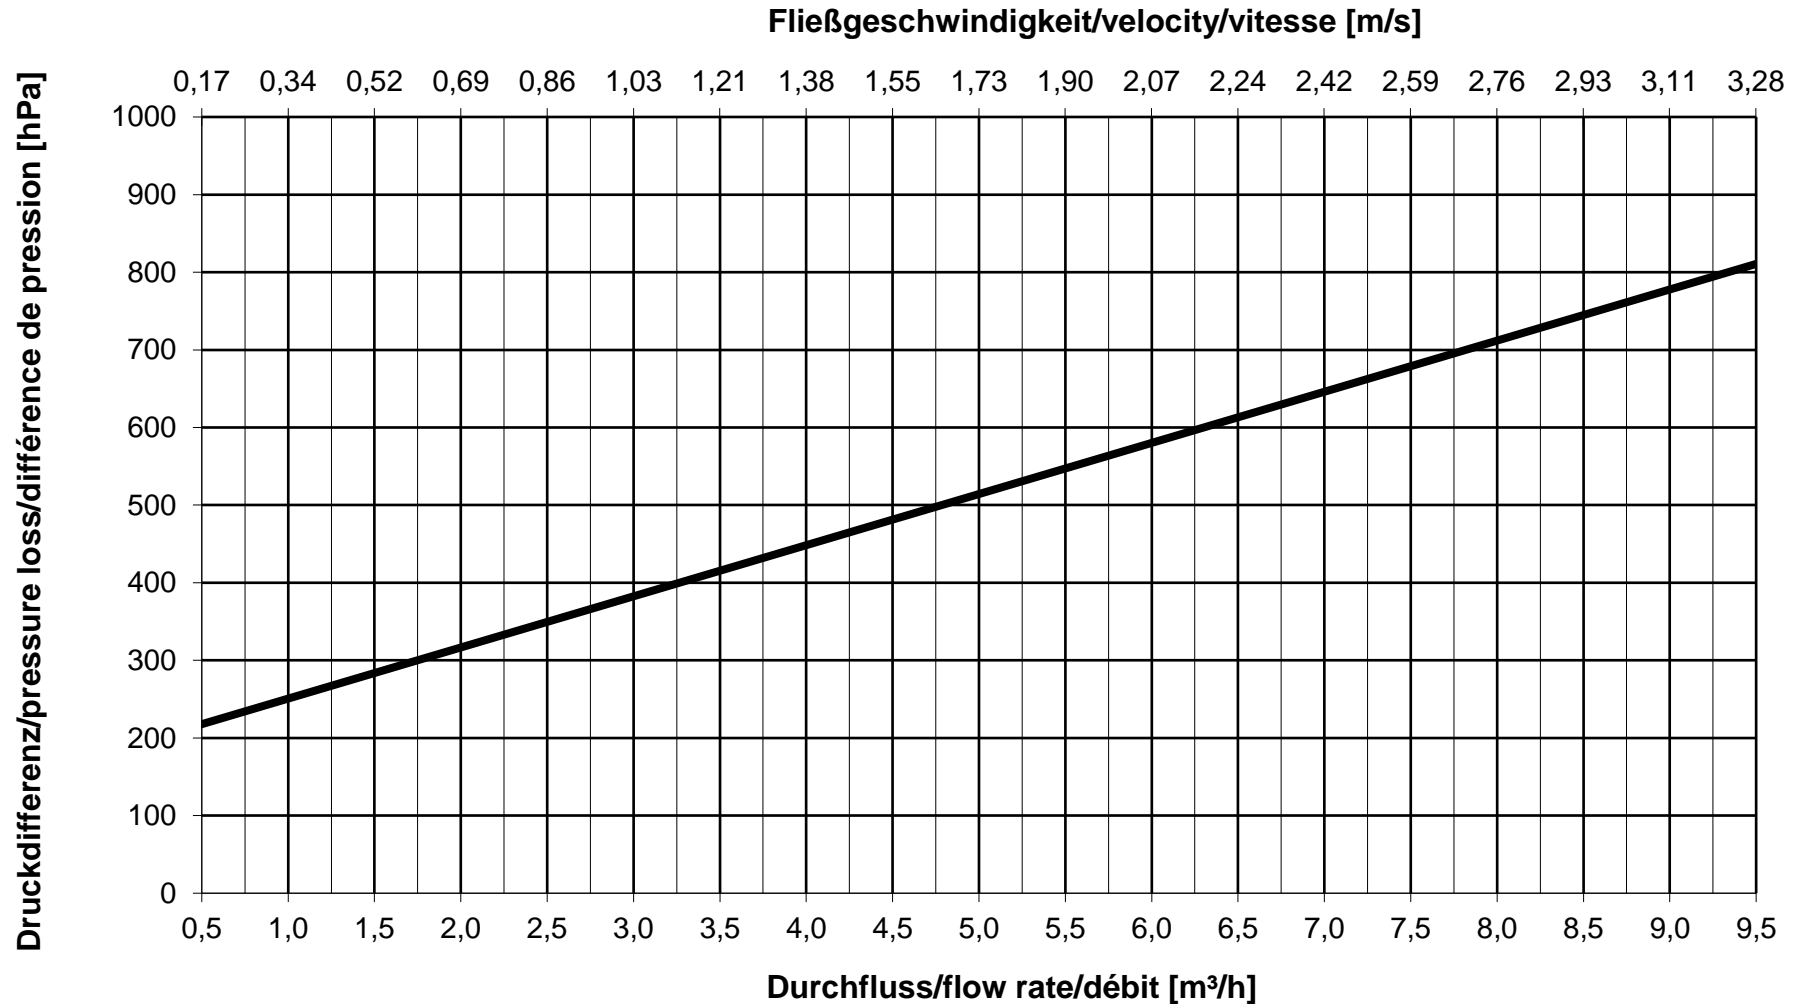

Durchflussdiagramm/Flow Diagram/Diagramme de débit KEMPER Druckminderer Kompletteinheit DM, Figur 710

DN 32