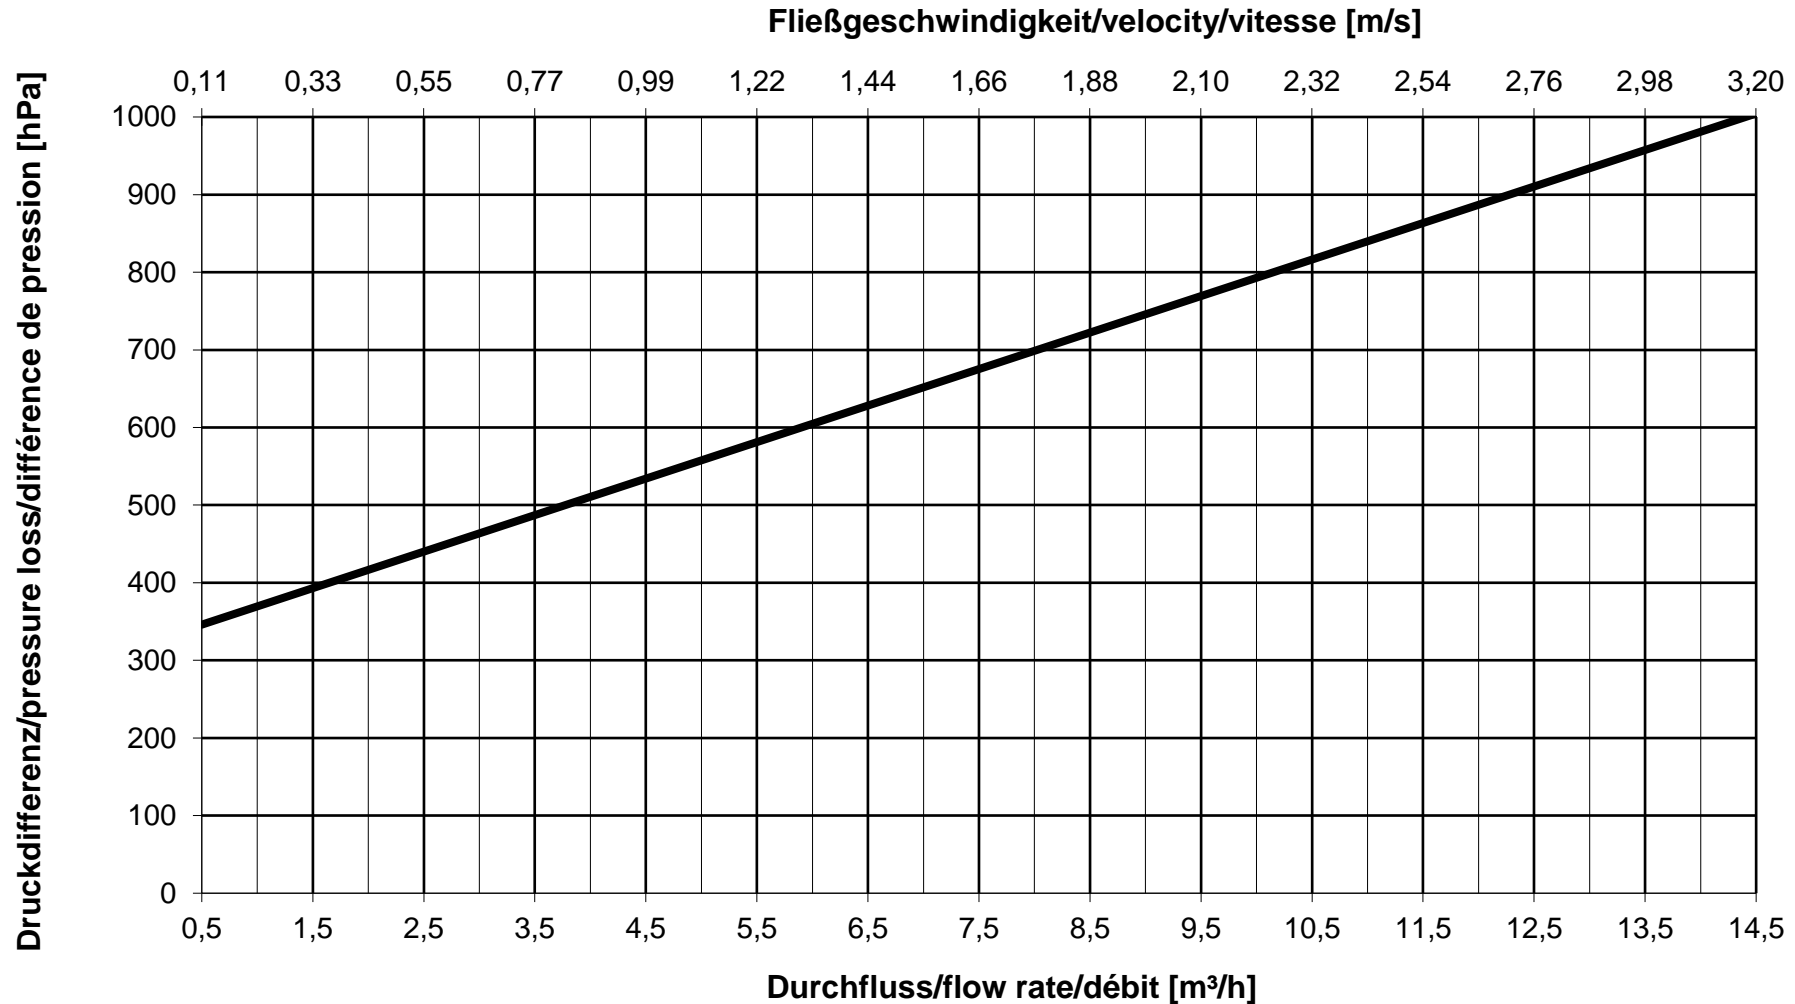

Durchflussdiagramm/Flow Diagram/Diagramme de débit KEMPER Druckminderer Kompletteinheit DM, Figur 710

DN 40