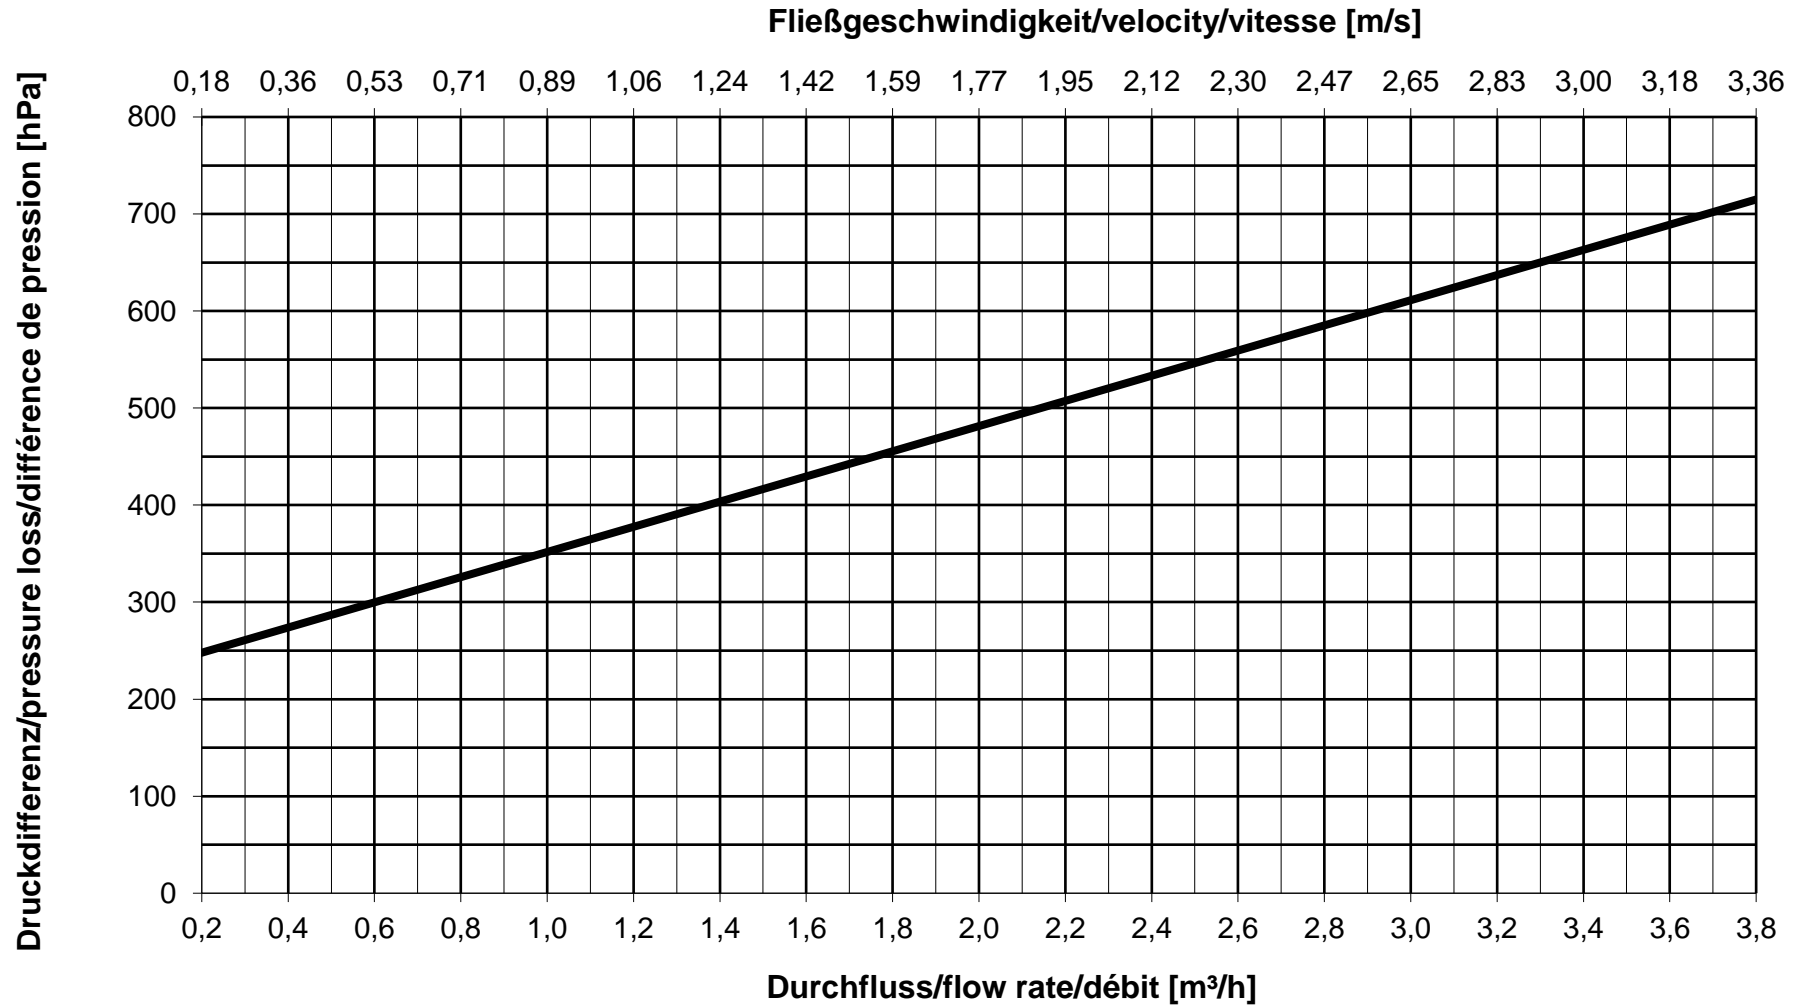

Durchflussdiagramm/Flow Diagram/Diagramme de débit KEMPER Druckminderer Kompletteinheit DM, Figur 710

DN 15

Durchflussdiagramm/Flow Diagram/Diagramme de débit KEMPER Druckminderer Kompletteinheit DM, Figur 710

DN 20

Durchflussdiagramm/Flow Diagram/Diagramme de débit KEMPER Druckminderer Kompletteinheit DM, Figur 710

DN 25

Durchflussdiagramm/Flow Diagram/Diagramme de débit KEMPER Druckminderer Kompletteinheit DM, Figur 710