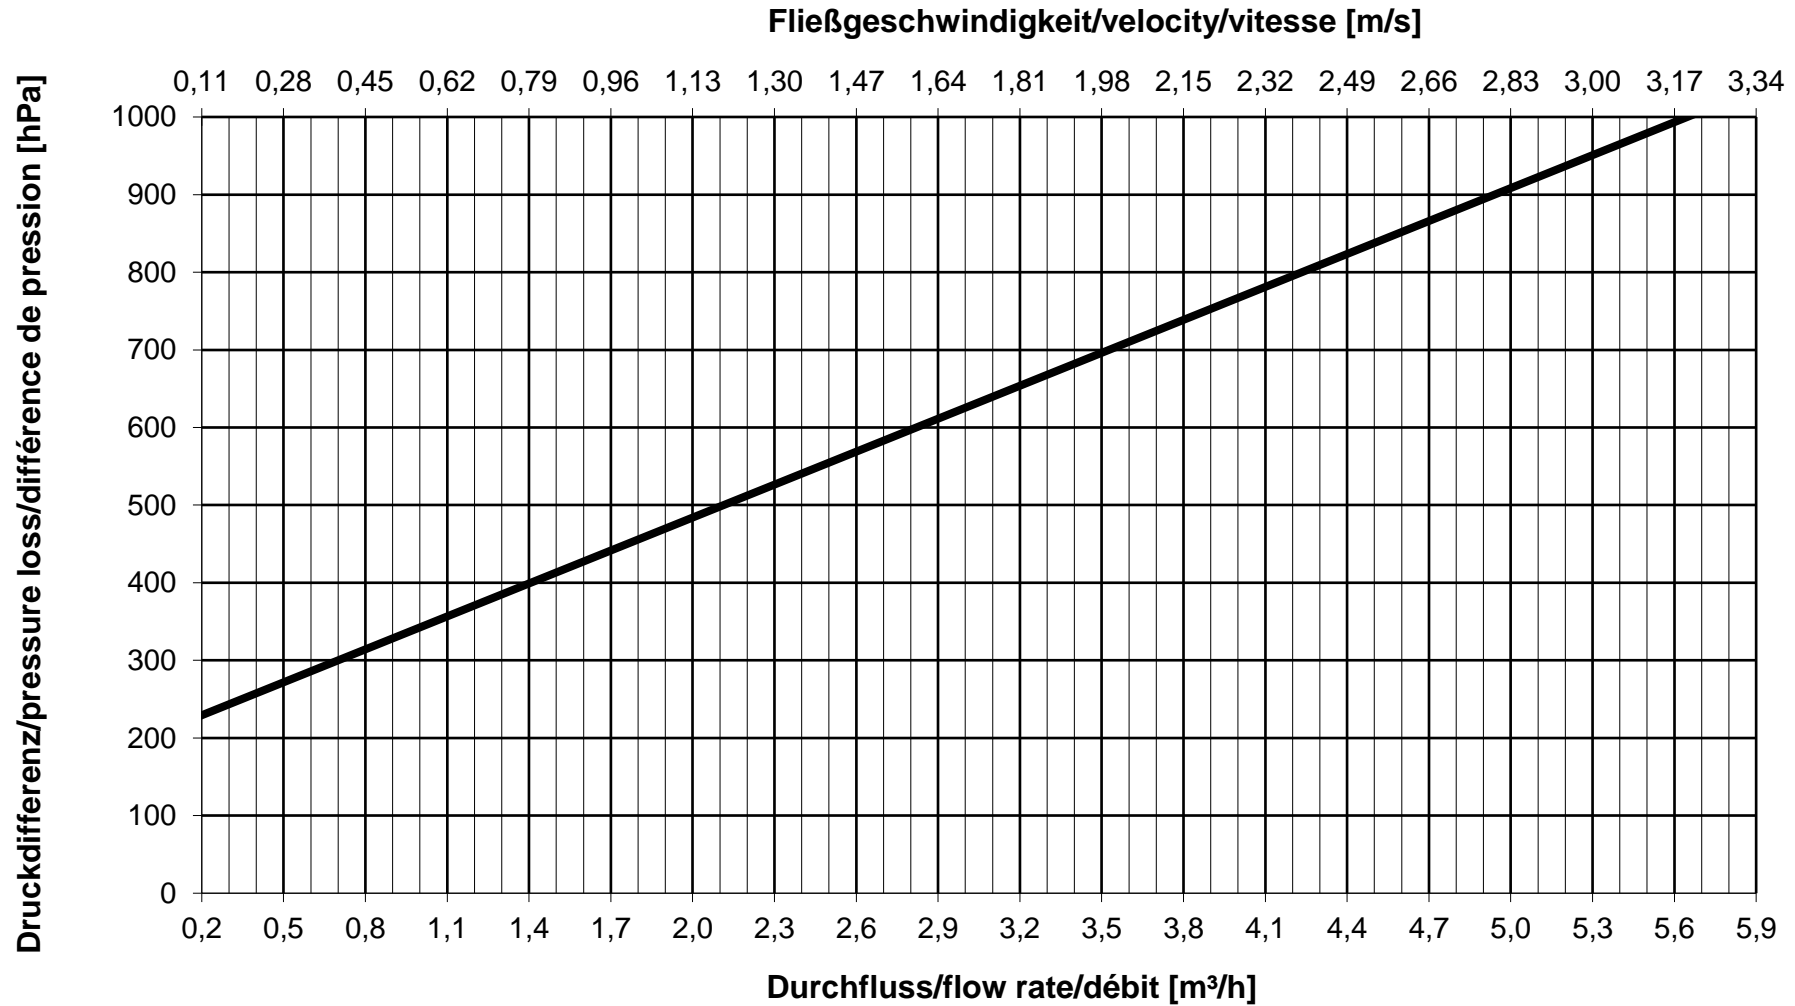

Durchflussdiagramm/Flow Diagram/Diagramme de débit KEMPER Druckminderer Kompletteinheit DM, Figur 710

DN 15

Durchflussdiagramm/Flow Diagram/Diagramme de débit KEMPER Druckminderer Kompletteinheit DM, Figur 710

DN 20

Durchflussdiagramm/Flow Diagram/Diagramme de débit KEMPER Druckminderer Kompletteinheit DM, Figur 710

DN 25

Durchflussdiagramm/Flow Diagram/Diagramme de débit KEMPER Druckminderer Kompletteinheit DM, Figur 710