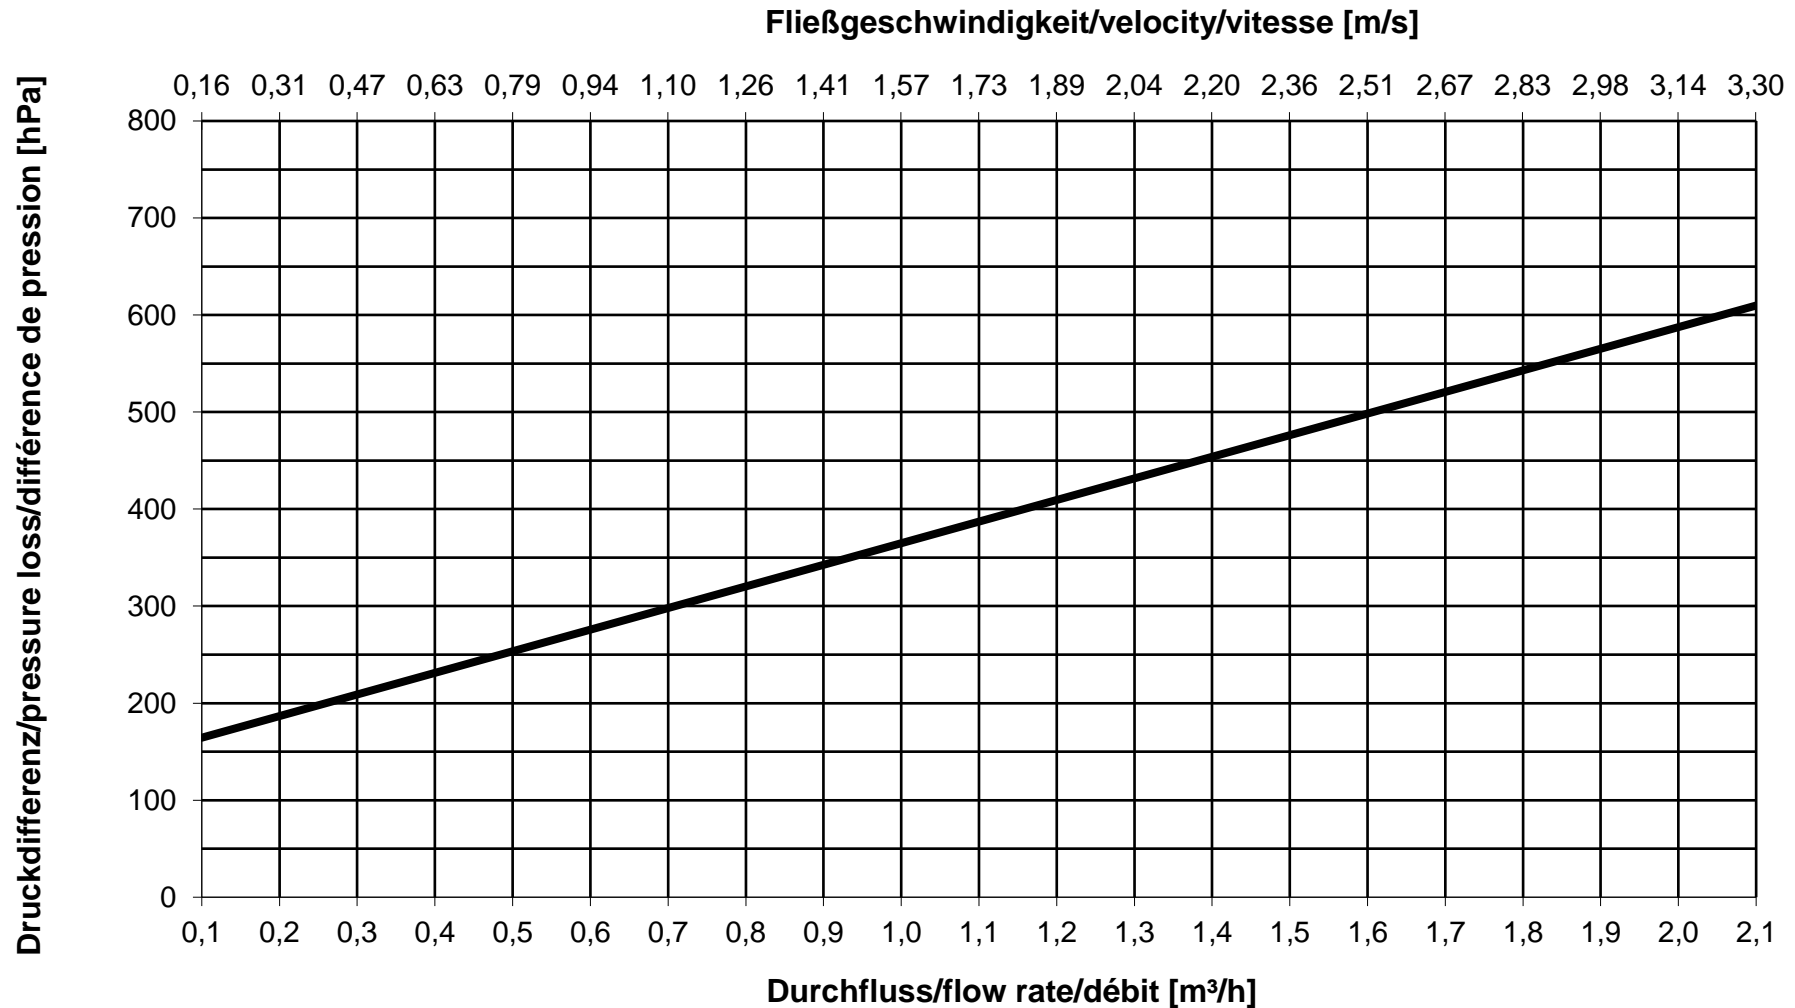

Durchflussdiagramm/Flow Diagram/Diagramme de débit KEMPER Druckminderer Kompletteinheit DM, Figur 710

DN 15

Durchflussdiagramm/Flow Diagram/Diagramme de débit KEMPER Druckminderer Kompletteinheit DM, Figur 710

DN 20

Durchflussdiagramm/Flow Diagram/Diagramme de débit KEMPER Druckminderer Kompletteinheit DM, Figur 710

DN 25

Durchflussdiagramm/Flow Diagram/Diagramme de débit KEMPER Druckminderer Kompletteinheit DM, Figur 710