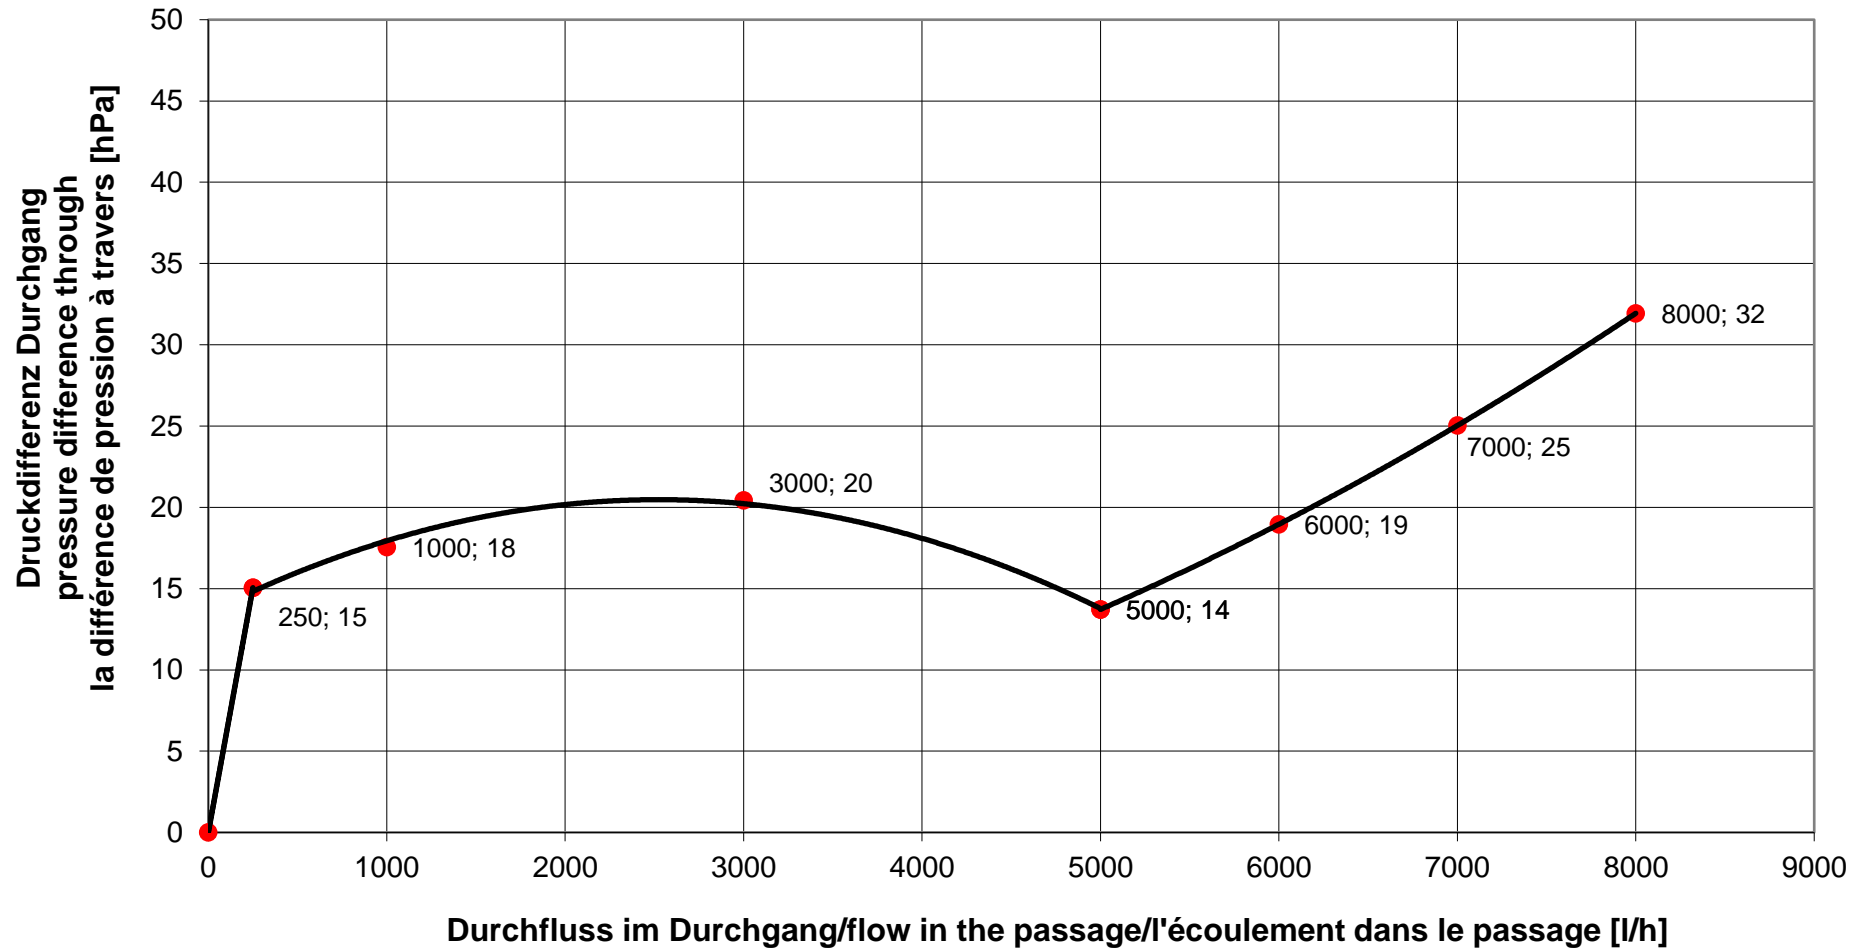

Durchflusssdiagramm/Flow Diagram/Diagramme de débit KEMPER dynamische Strömungsteiler, Figur 650

DN 15

Durchflussdiagramm/Flow Diagram/Diagramme de débit KEMPER dynamische Strömungsteiler, Figur 650

DN 20

Durchflusssdiagramm/Flow Diagram/Diagramme de débit KEMPER dynamische Strömungsteiler, Figur 650

DN 25

Durchflusssdiagramm/Flow Diagram/Diagramme de débit KEMPER dynamische Strömungsteiler, Figur 650

DN 32

Durchflusssdiagramm/Flow Diagram/Diagramme de débit KEMPER dynamische Strömungsteiler, Figur 650

DN 40

Durchflusssdiagramm/Flow Diagram/Diagramme de débit KEMPER dynamische Strömungsteiler, Figur 650

DN 50