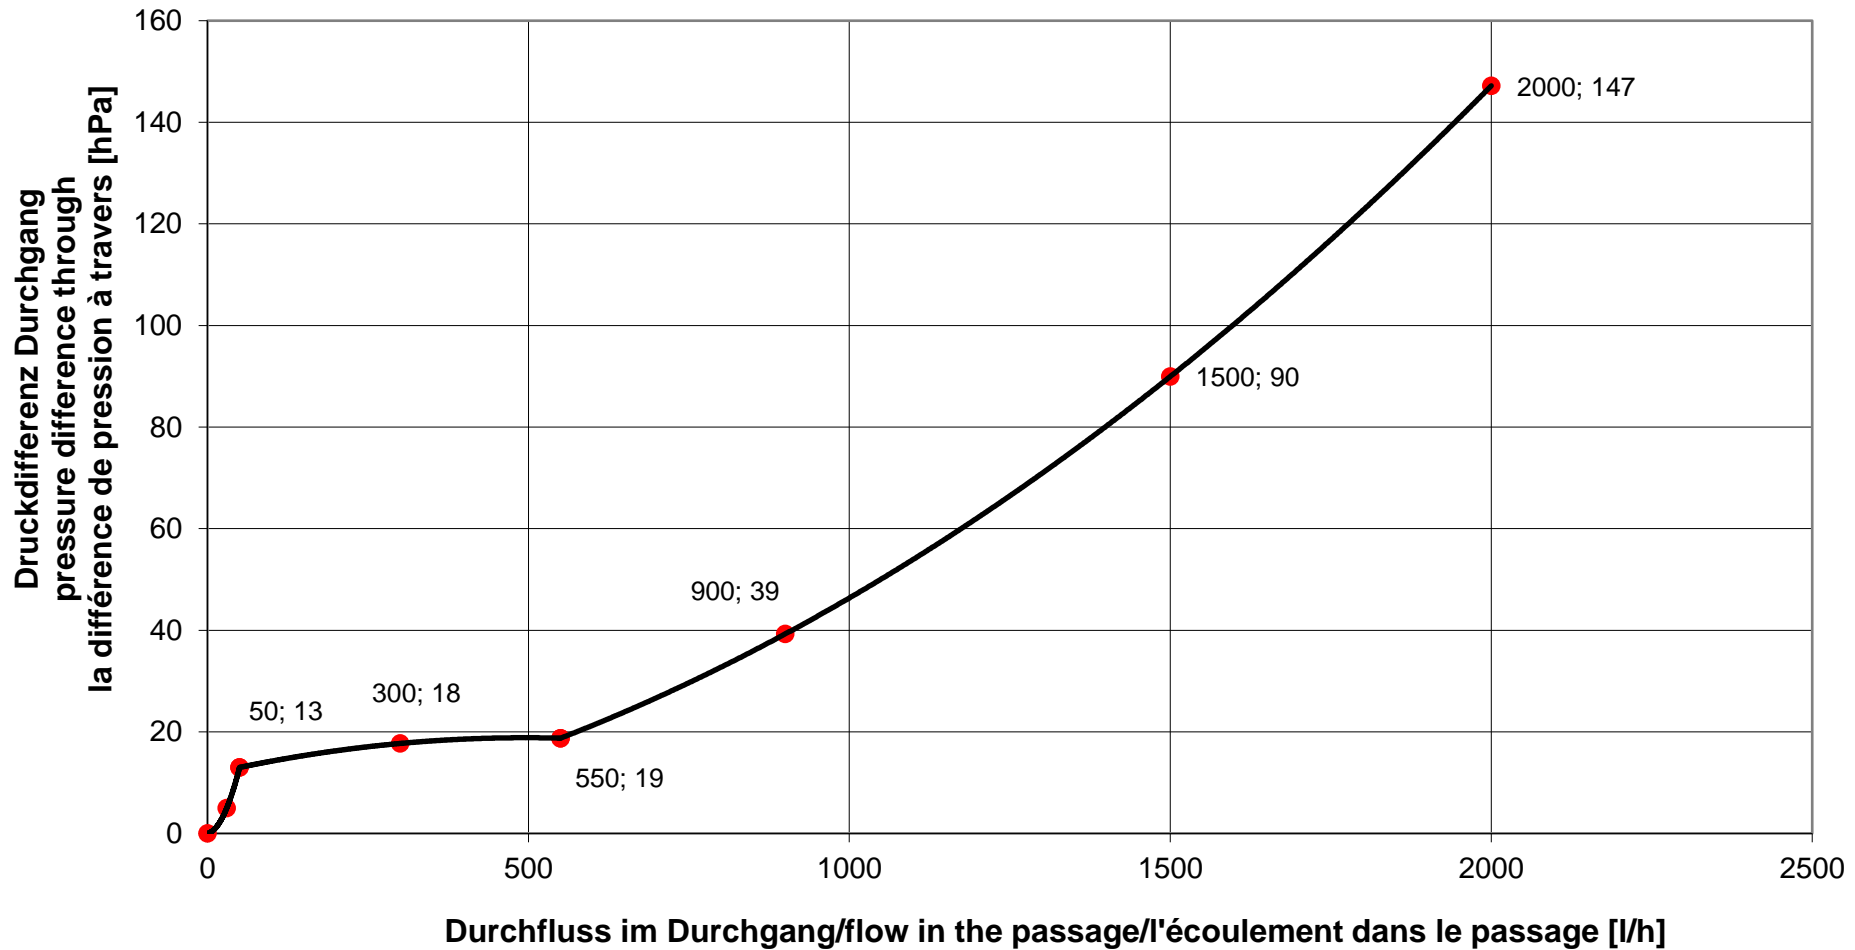

Durchflusssdiagramm/Flow Diagram/Diagramme de débit KEMPER dynamische Strömungsteiler, Figur 650

DN 15

Durchflussdiagramm/Flow Diagram/Diagramme de débit KEMPER dynamische Strömungsteiler, Figur 650

DN 20

Durchflusssdiagramm/Flow Diagram/Diagramme de débit KEMPER dynamische Strömungsteiler, Figur 650

DN 25

Durchflusssdiagramm/Flow Diagram/Diagramme de débit KEMPER dynamische Strömungsteiler, Figur 650

DN 32

Durchflusssdiagramm/Flow Diagram/Diagramme de débit KEMPER dynamische Strömungsteiler, Figur 650

DN 40

Durchflusssdiagramm/Flow Diagram/Diagramme de débit KEMPER dynamische Strömungsteiler, Figur 650

DN 50