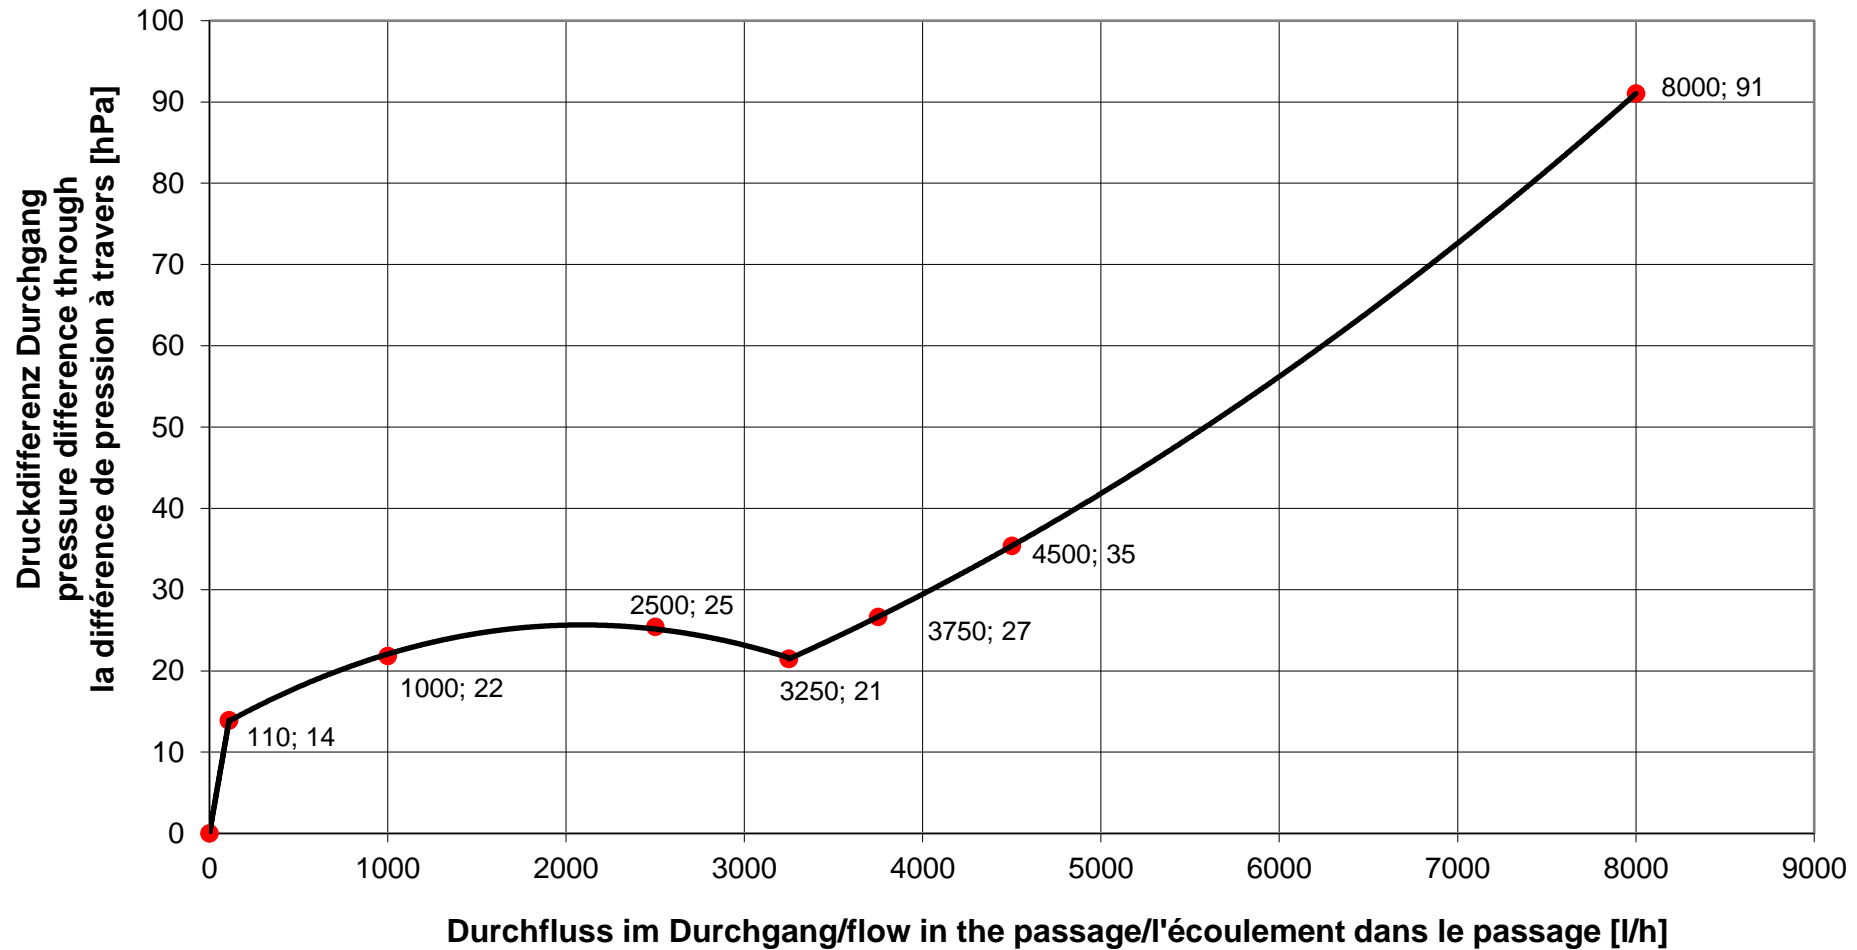

Durchflusssdiagramm/Flow Diagram/Diagramme de débit KEMPER dynamische Strömungsteiler, Figur 650

DN 15

Durchflussdiagramm/Flow Diagram/Diagramme de débit KEMPER dynamische Strömungsteiler, Figur 650

DN 20

Durchflusssdiagramm/Flow Diagram/Diagramme de débit KEMPER dynamische Strömungsteiler, Figur 650

DN 25

Durchflusssdiagramm/Flow Diagram/Diagramme de débit KEMPER dynamische Strömungsteiler, Figur 650

DN 32

Durchflusssdiagramm/Flow Diagram/Diagramme de débit KEMPER dynamische Strömungsteiler, Figur 650

DN 40

Durchflusssdiagramm/Flow Diagram/Diagramme de débit KEMPER dynamische Strömungsteiler, Figur 650

DN 50