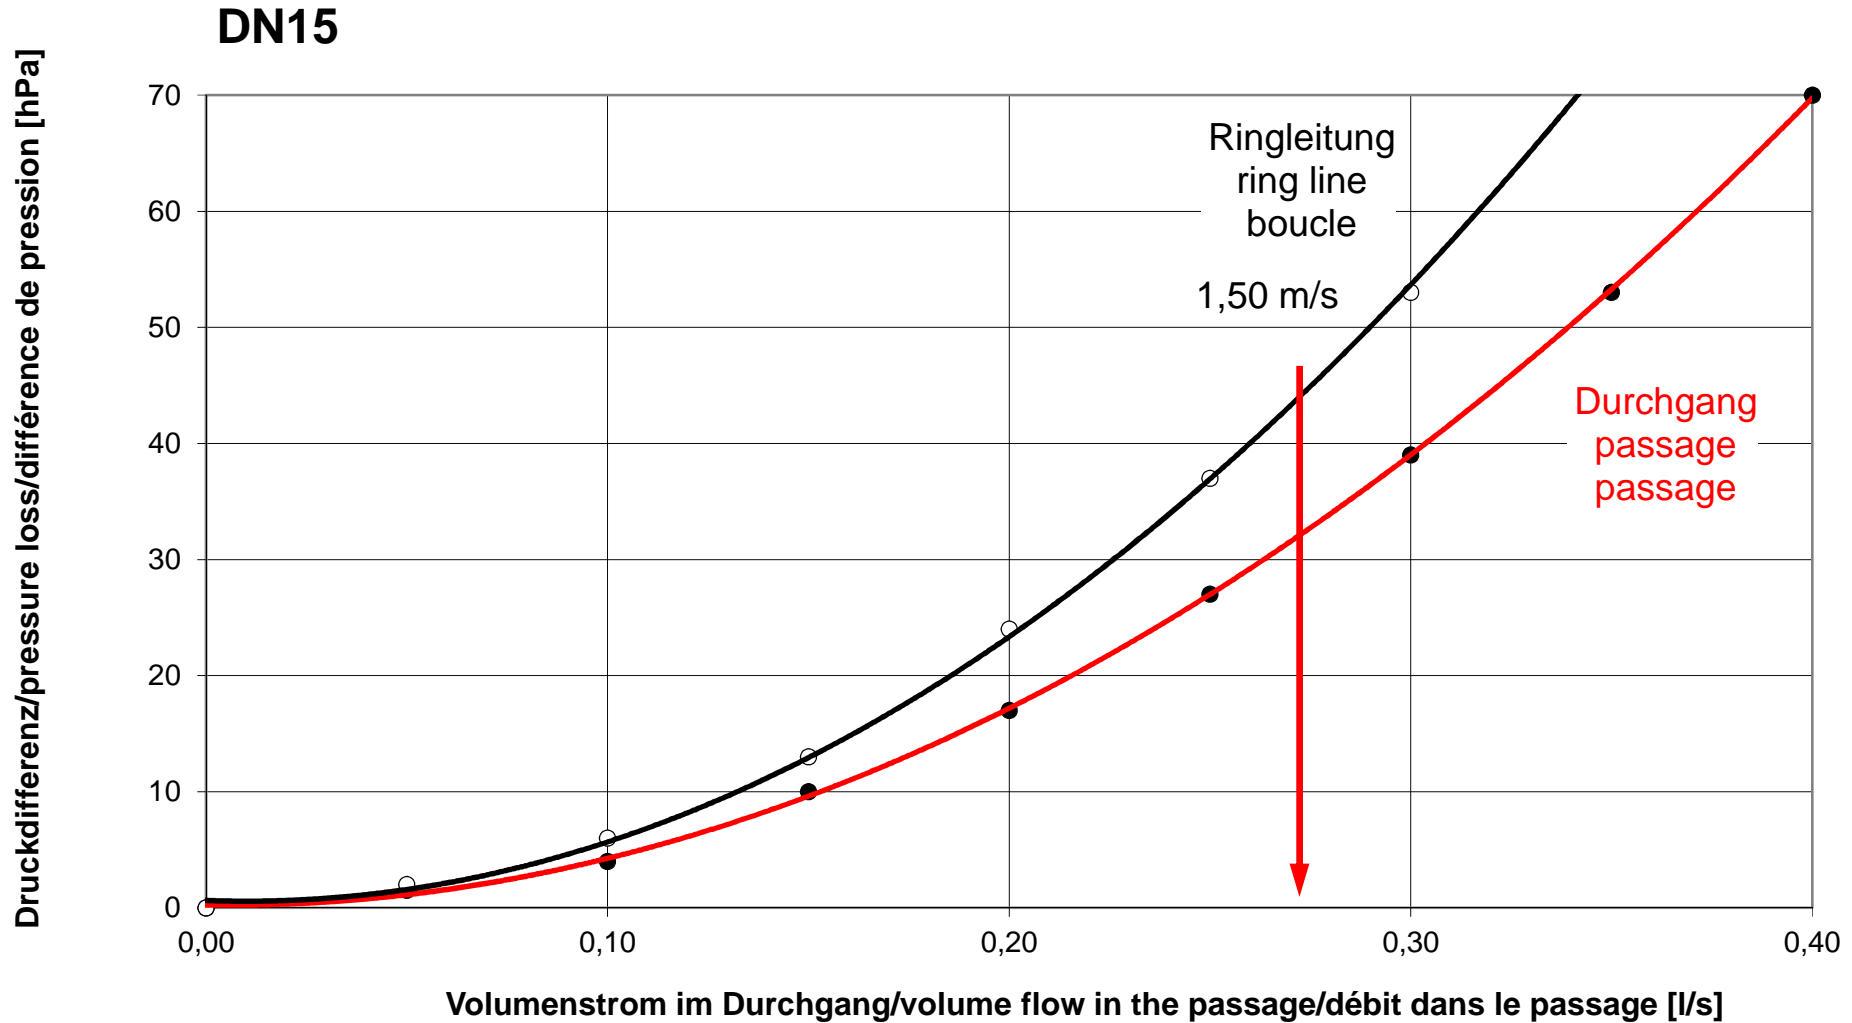

Durchflussdiagramm/Flow Diagram/Diagramme de débit KEMPER Venturi Strömungsteiler, Figur 640

Durchflussdiagramm/Flow Diagram/Diagramme de débit KEMPER Venturi Strömungsteiler, Figur 640

Durchflussdiagramm/Flow Diagram/Diagramme de débit KEMPER Venturi Strömungsteiler, Figur 640

Durchflussdiagramm/Flow Diagram/Diagramme de débit KEMPER Venturi Strömungsteiler, Figur 640