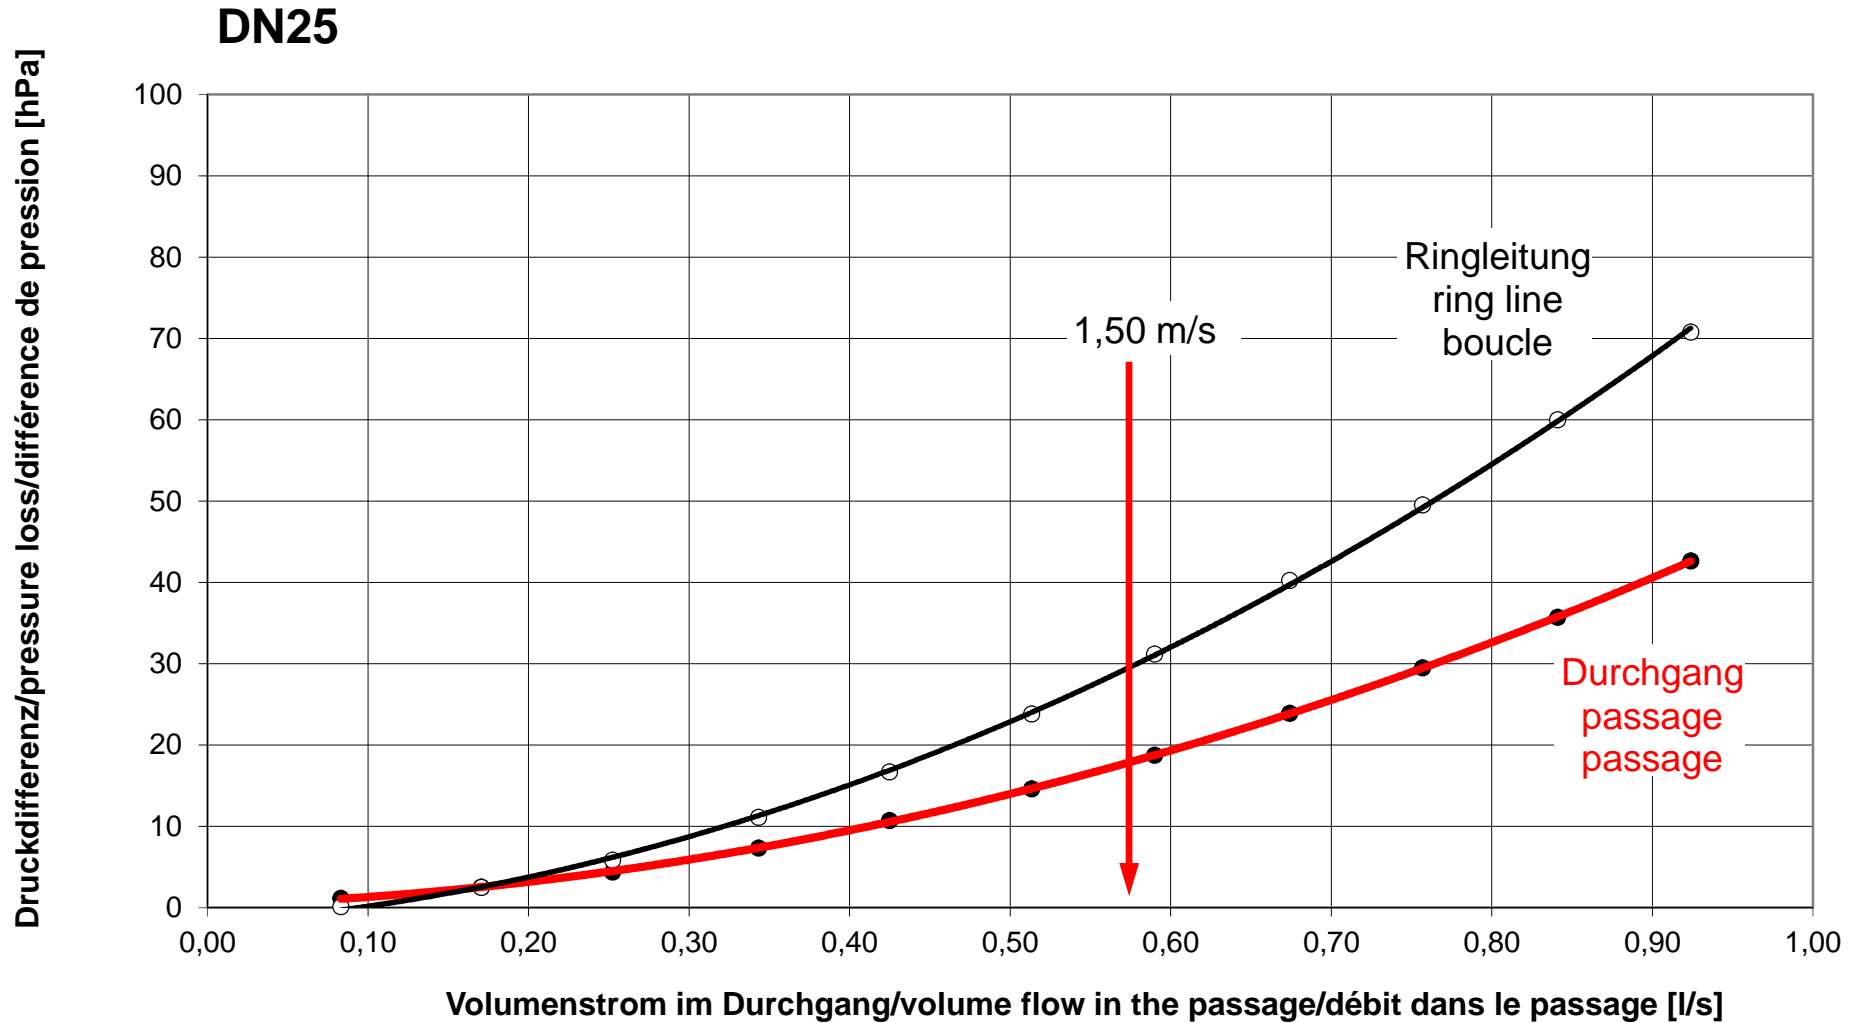

Durchflussdiagramm/Flow Diagram/Diagramme de débit KEMPER Venturi Strömungsteiler, Figur 640

Durchflussdiagramm/Flow Diagram/Diagramme de débit KEMPER Venturi Strömungsteiler, Figur 640

Durchflussdiagramm/Flow Diagram/Diagramme de débit KEMPER Venturi Strömungsteiler, Figur 640

Durchflussdiagramm/Flow Diagram/Diagramme de débit KEMPER Venturi Strömungsteiler, Figur 640