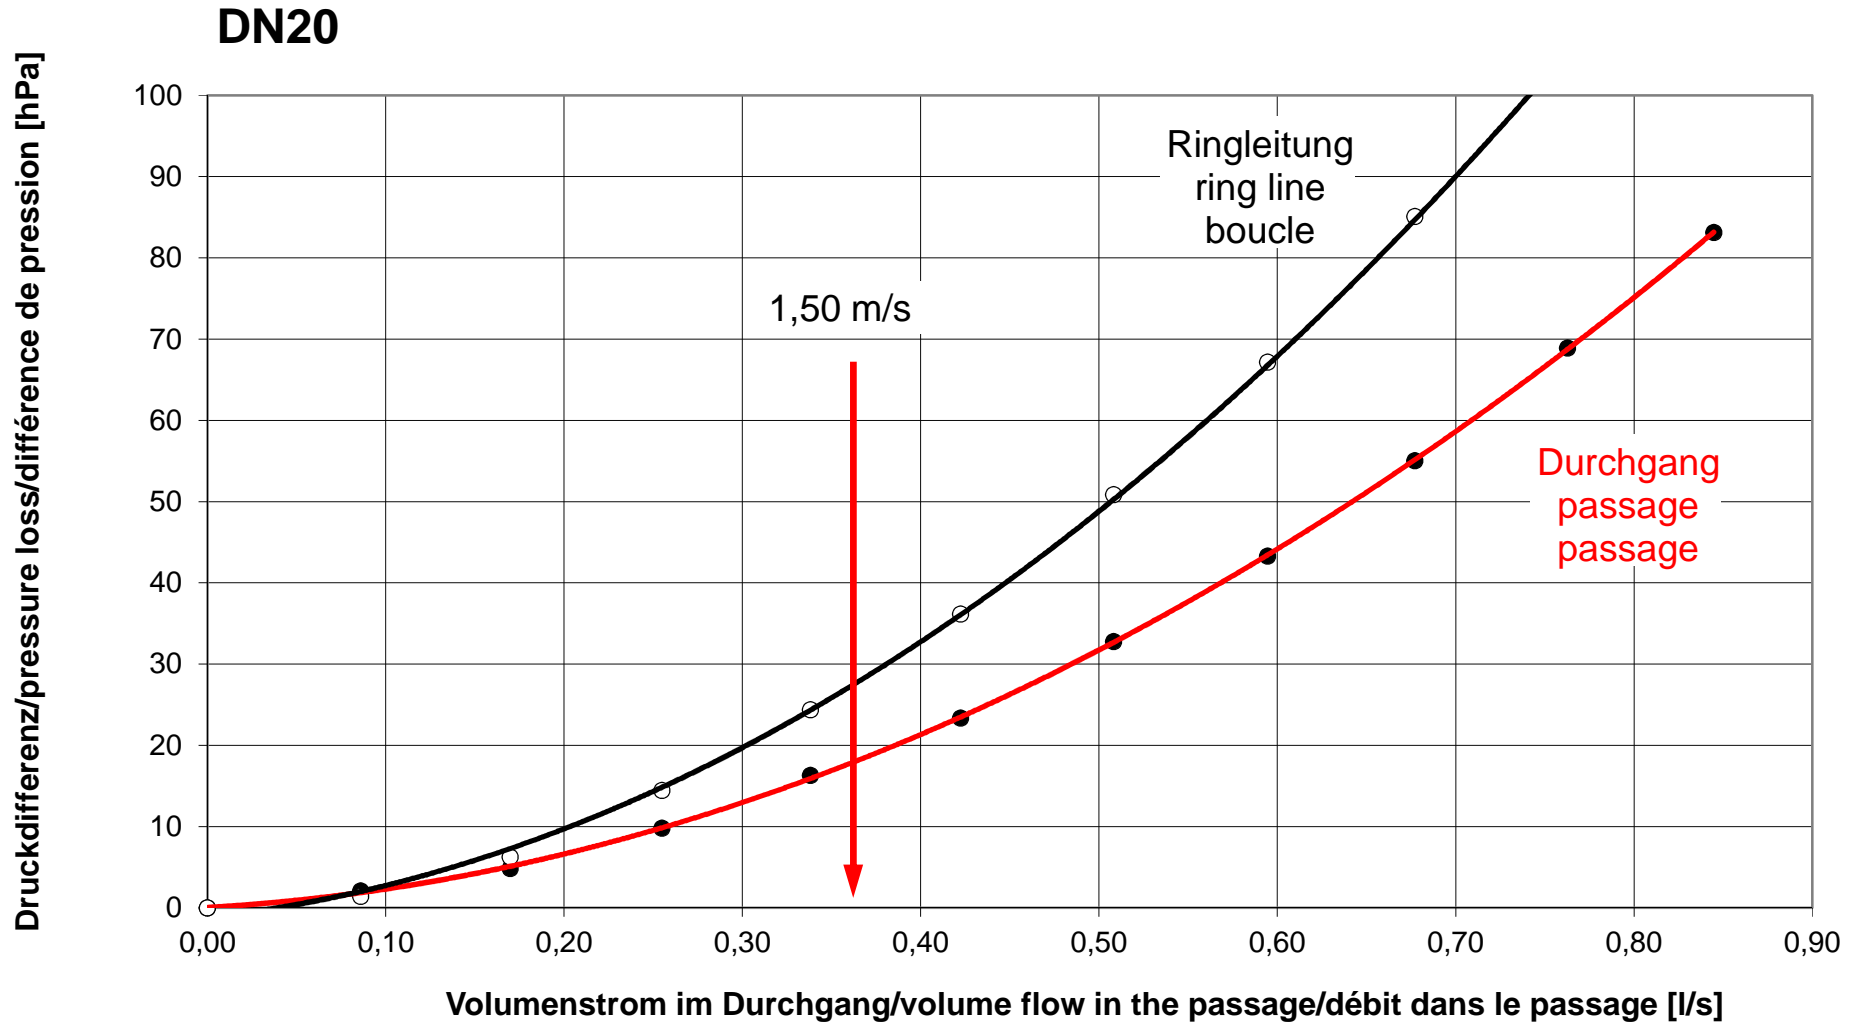

Durchflussdiagramm/Flow Diagram/Diagramme de débit KEMPER Venturi Strömungsteiler, Figur 640

Durchflussdiagramm/Flow Diagram/Diagramme de débit KEMPER Venturi Strömungsteiler, Figur 640

Durchflussdiagramm/Flow Diagram/Diagramme de débit KEMPER Venturi Strömungsteiler, Figur 640

Durchflussdiagramm/Flow Diagram/Diagramme de débit KEMPER Venturi Strömungsteiler, Figur 640