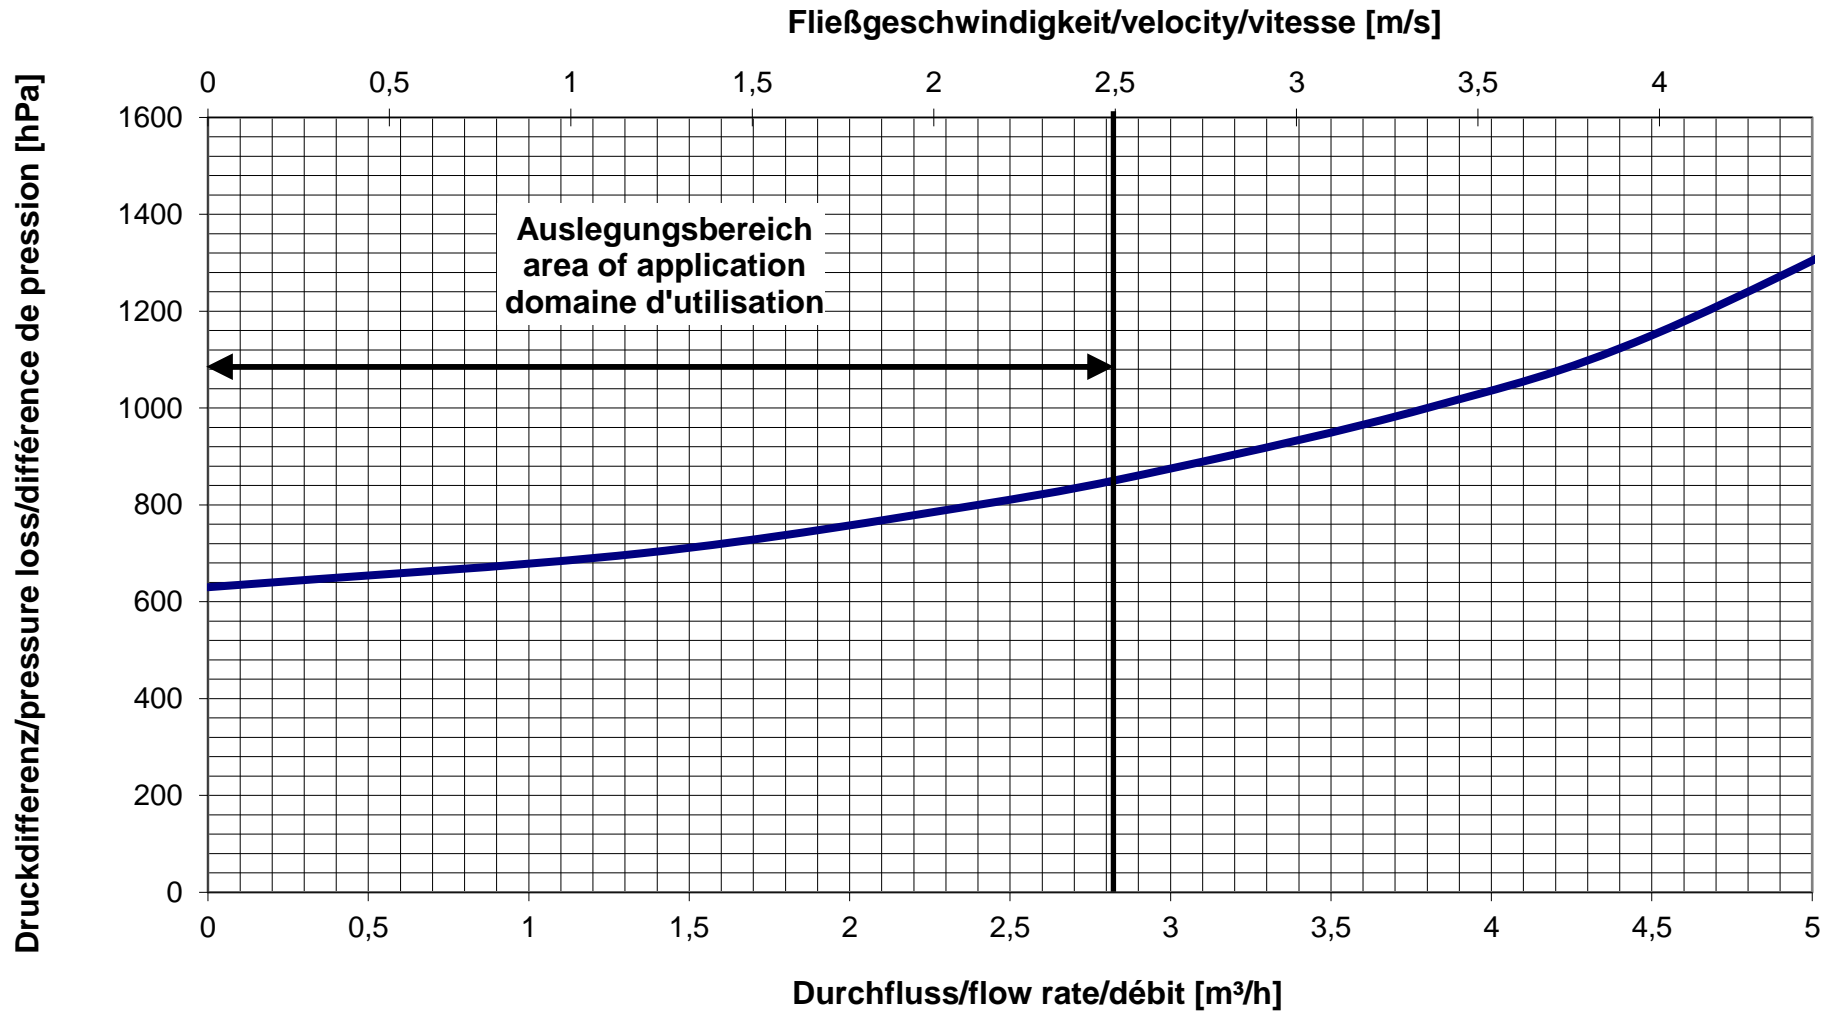

# Durchflussdiagramm/Flow Diagram/Diagramme de débit KEMPER 'Protect' Systemtrenner BA, Figur 360

DN 15

# Durchflussdiagramm/Flow Diagram/Diagramme de débit KEMPER 'Protect' Systemtrenner BA, Figur 360

DN 20

# Durchflussdiagramm/Flow Diagram/Diagramme de débit KEMPER 'Protect' Systemtrenner BA, Figur 360

# Durchflussdiagramm/Flow Diagram/Diagramme de débit KEMPER 'Protect' Systemtrenner BA, Figur 360

DN 32