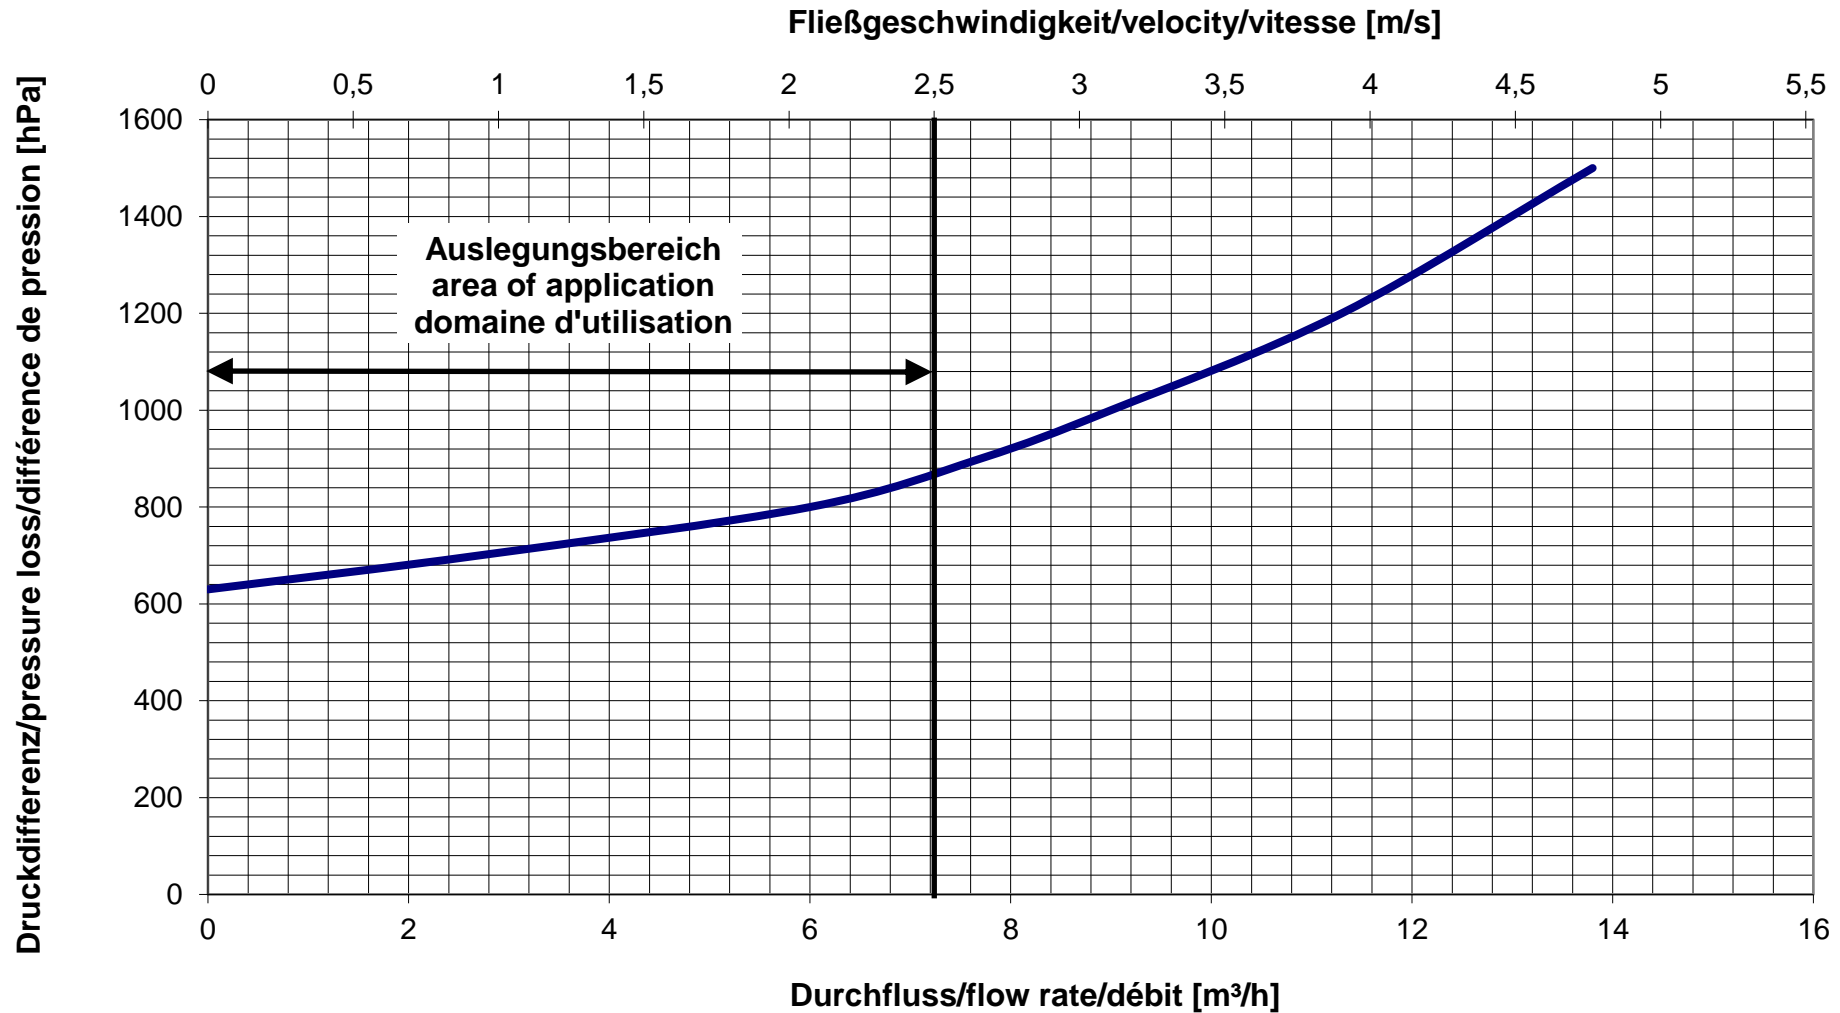

# Durchflussdiagramm/Flow Diagram/Diagramme de débit KEMPER 'Protect' Systemtrenner BA, Figur 360

DN 15

# Durchflussdiagramm/Flow Diagram/Diagramme de débit KEMPER 'Protect' Systemtrenner BA, Figur 360

DN 20

# Durchflussdiagramm/Flow Diagram/Diagramme de débit KEMPER 'Protect' Systemtrenner BA, Figur 360

# Durchflussdiagramm/Flow Diagram/Diagramme de débit KEMPER 'Protect' Systemtrenner BA, Figur 360

DN 32