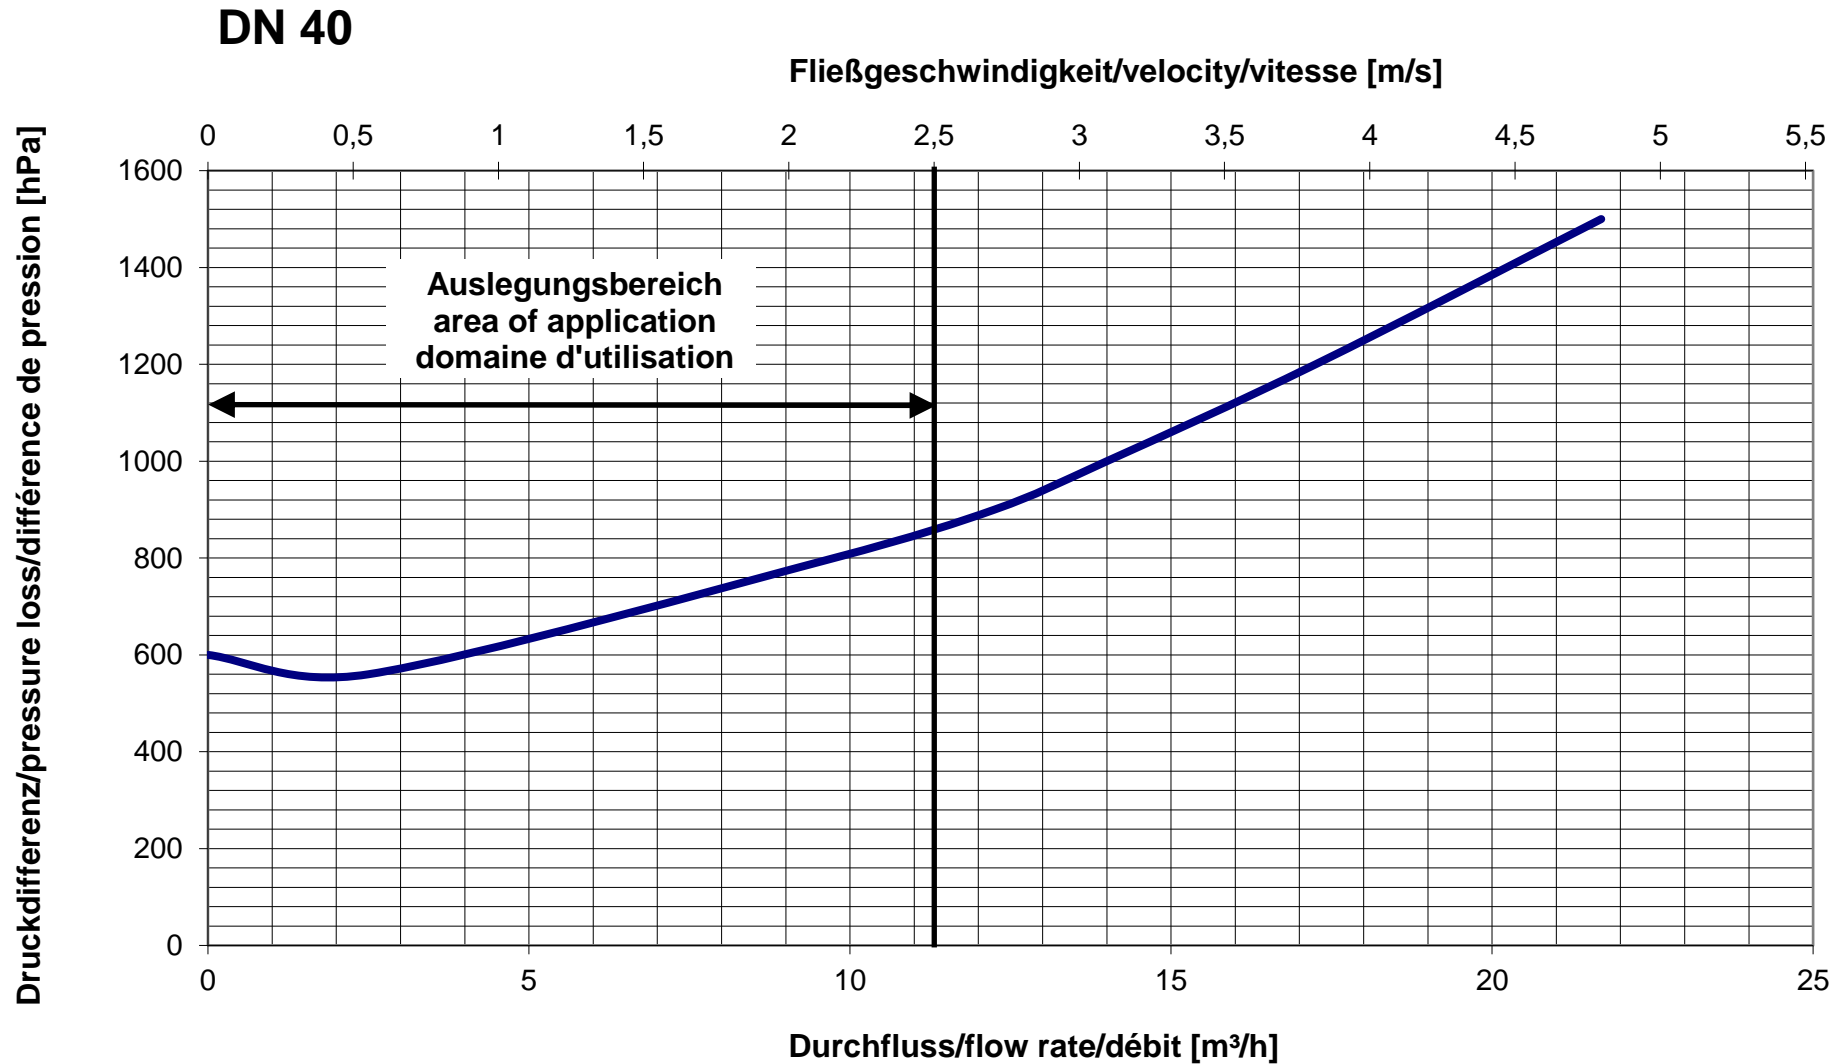

Durchflussdiagramm/Flow Diagram/Diagramme de débit KEMPER 'Protect' Systemtrenner BA, Figur 360