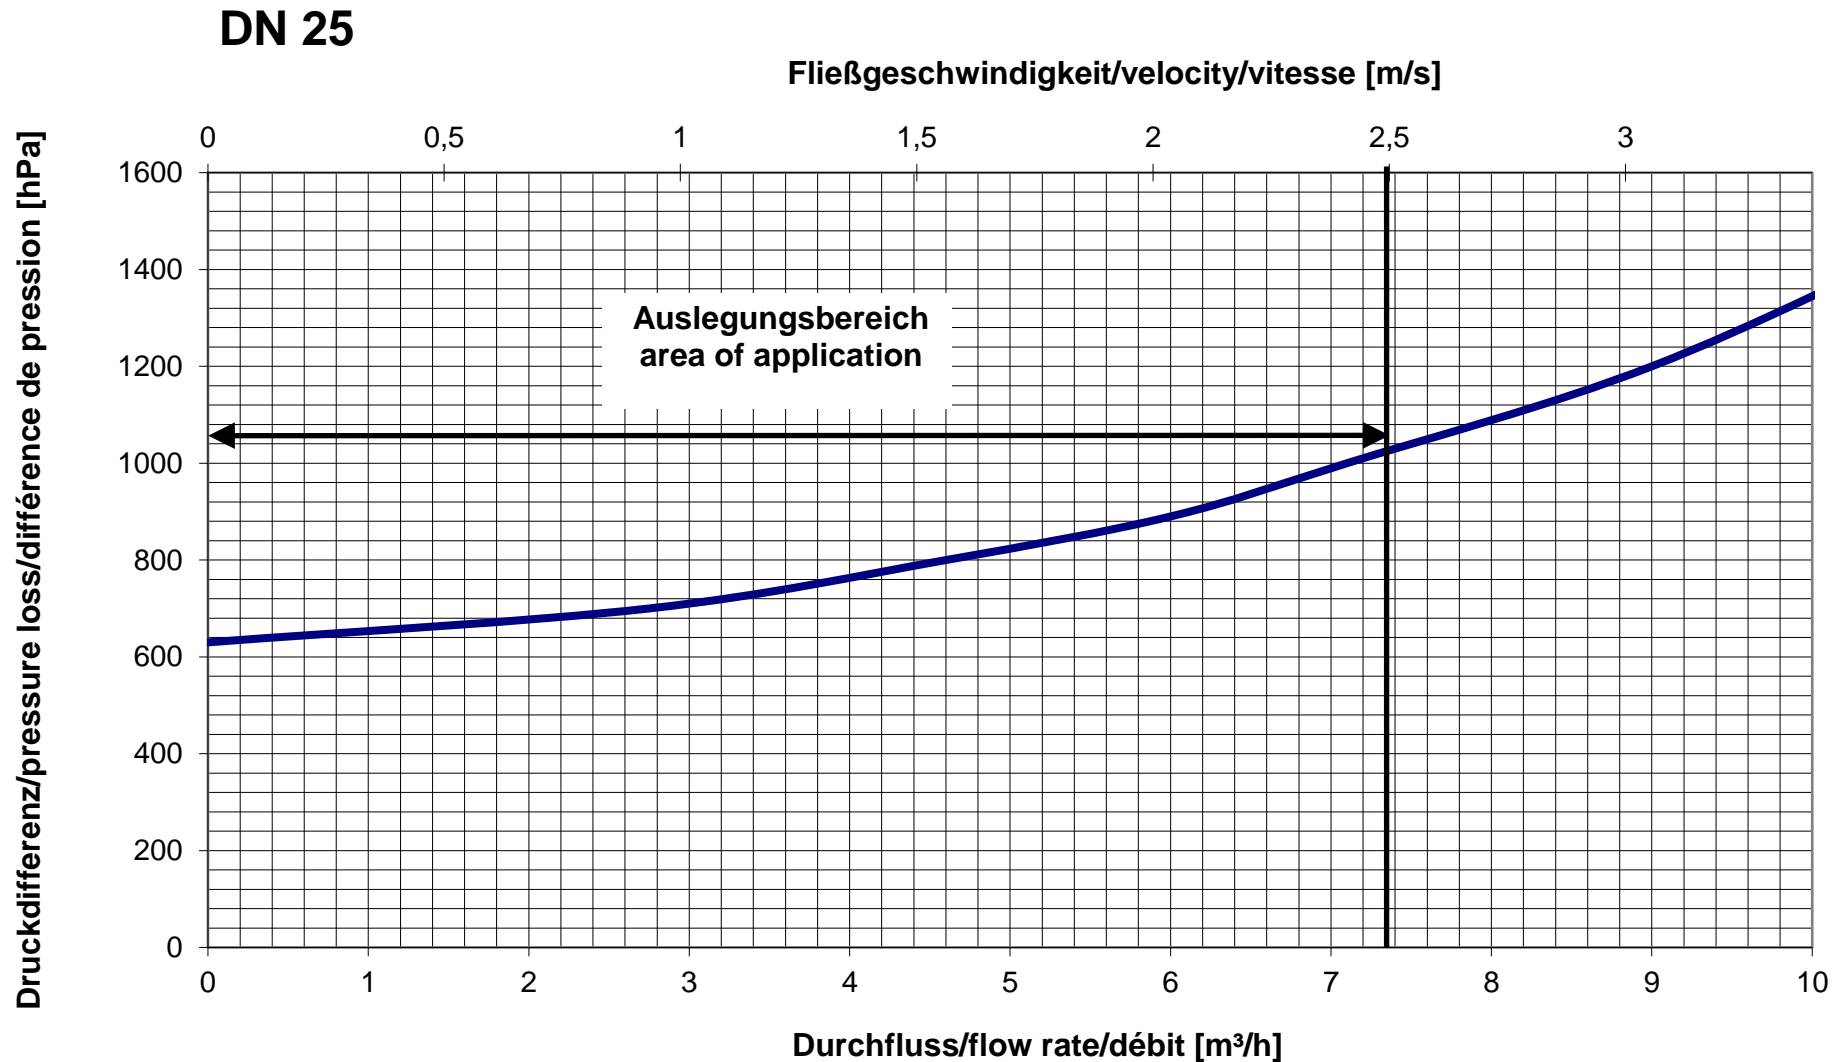

# Durchflussdiagramm/Flow Diagram/Diagramme de débit KEMPER 'Protect' Systemtrenner BA, Figur 360

DN 15

# Durchflussdiagramm/Flow Diagram/Diagramme de débit KEMPER 'Protect' Systemtrenner BA, Figur 360

DN 20

# Durchflussdiagramm/Flow Diagram/Diagramme de débit KEMPER 'Protect' Systemtrenner BA, Figur 360

# Durchflussdiagramm/Flow Diagram/Diagramme de débit KEMPER 'Protect' Systemtrenner BA, Figur 360

DN 32