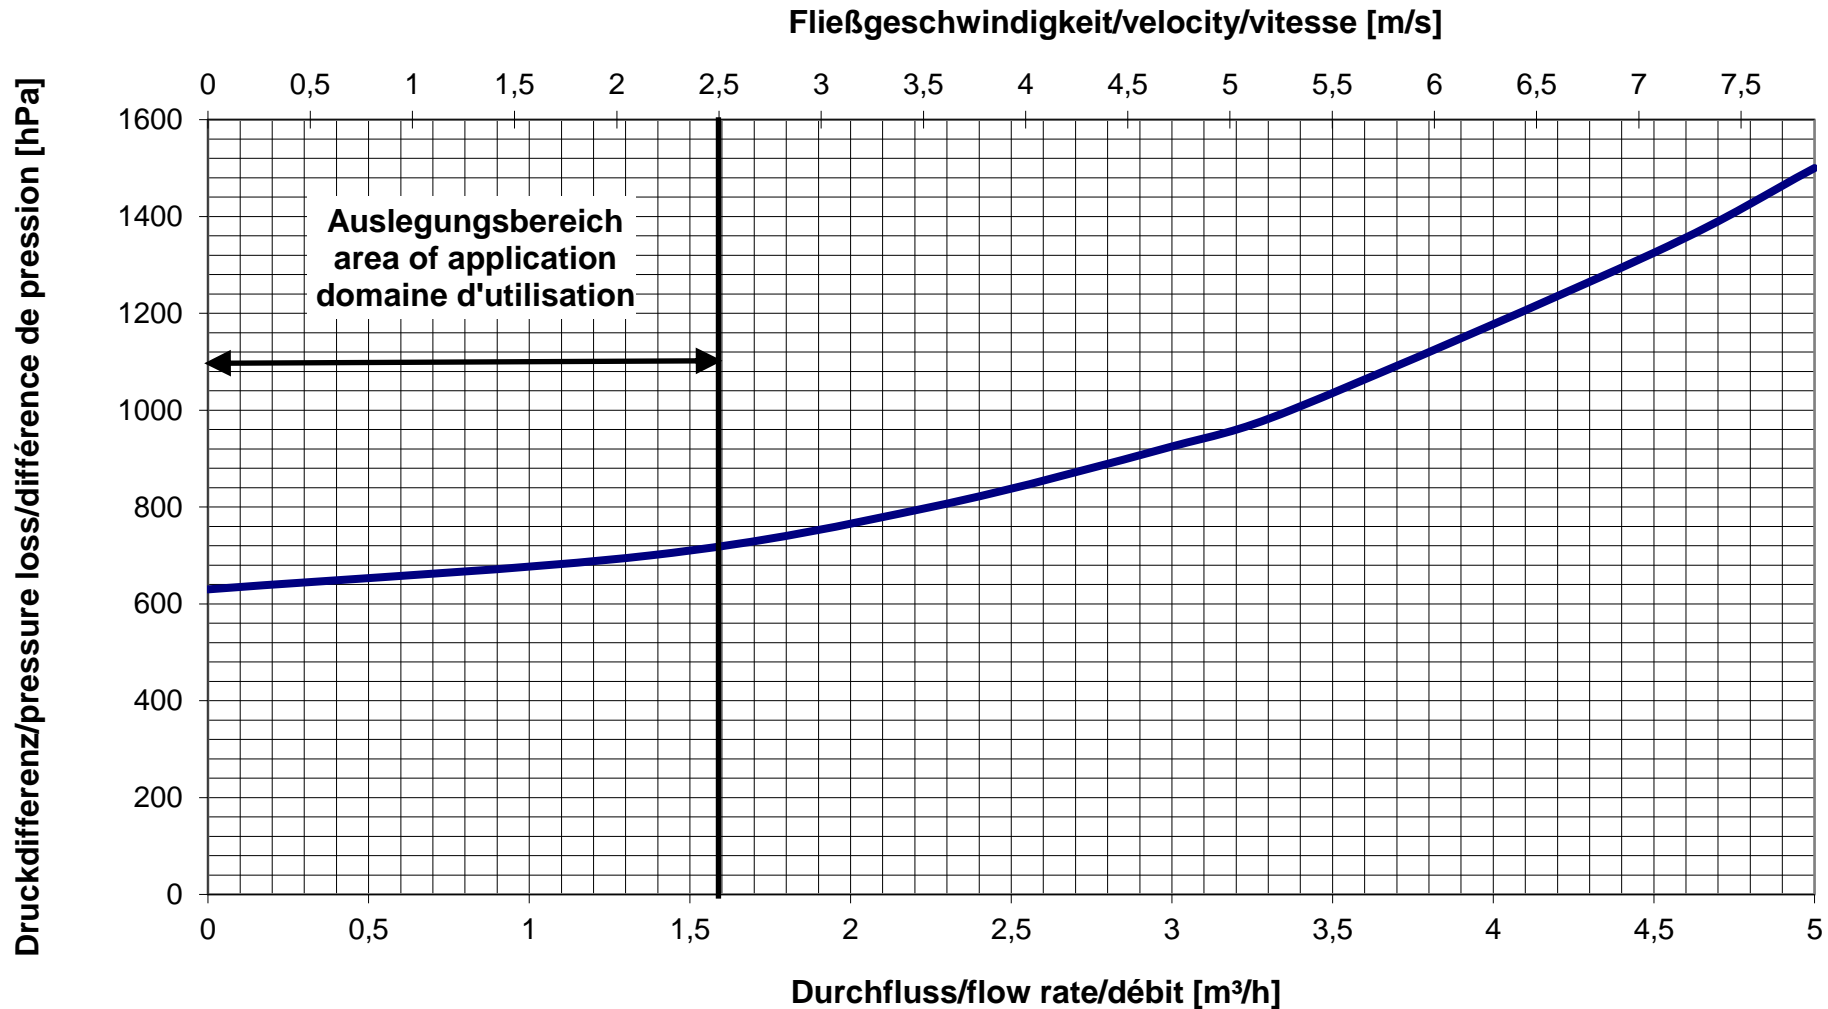

# Durchflussdiagramm/Flow Diagram/Diagramme de débit KEMPER 'Protect' Systemtrenner BA, Figur 360

DN 15

# Durchflussdiagramm/Flow Diagram/Diagramme de débit KEMPER 'Protect' Systemtrenner BA, Figur 360

DN 20

# Durchflussdiagramm/Flow Diagram/Diagramme de débit KEMPER 'Protect' Systemtrenner BA, Figur 360

# Durchflussdiagramm/Flow Diagram/Diagramme de débit KEMPER 'Protect' Systemtrenner BA, Figur 360

DN 32