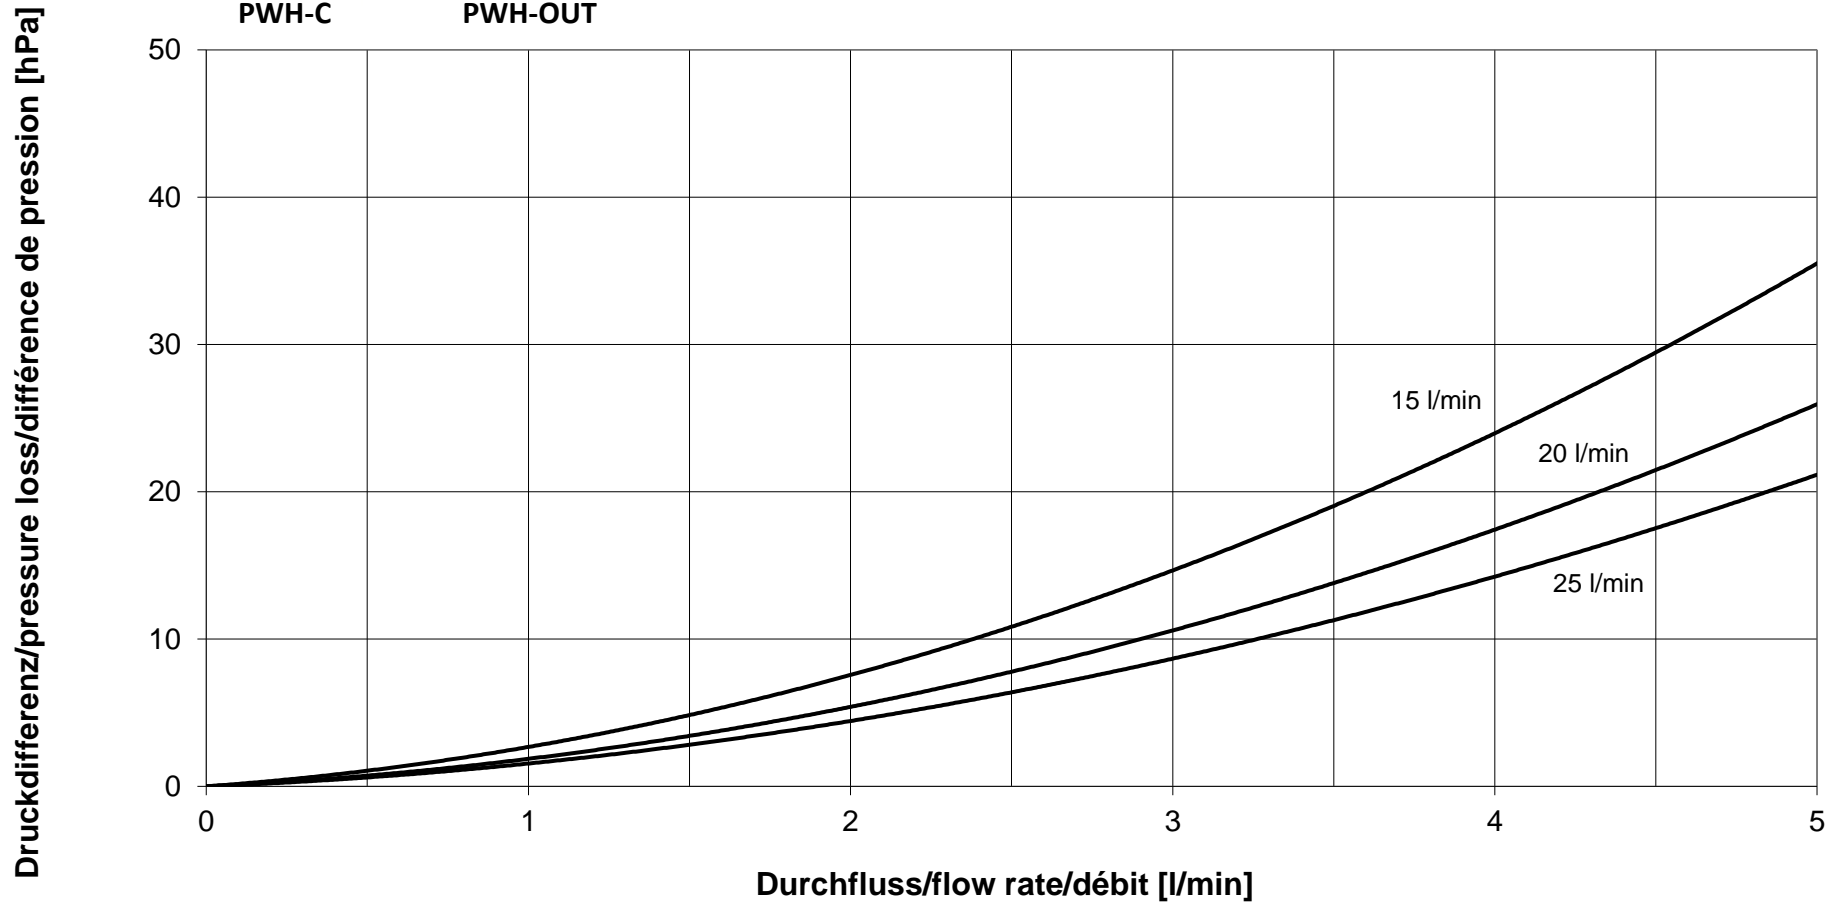

# Durchflusssdiagramm/Flow Diagram/Diagramme de débit KEMPER KTS Thermostation, Figur 930 / 940

# Durchflussdiagramm/Flow Diagram/Diagramme de débit KEMPER KTS Thermostation, Figur 930 / 940

## Zirkulationspumpe/circulation pump/pompe de circulation