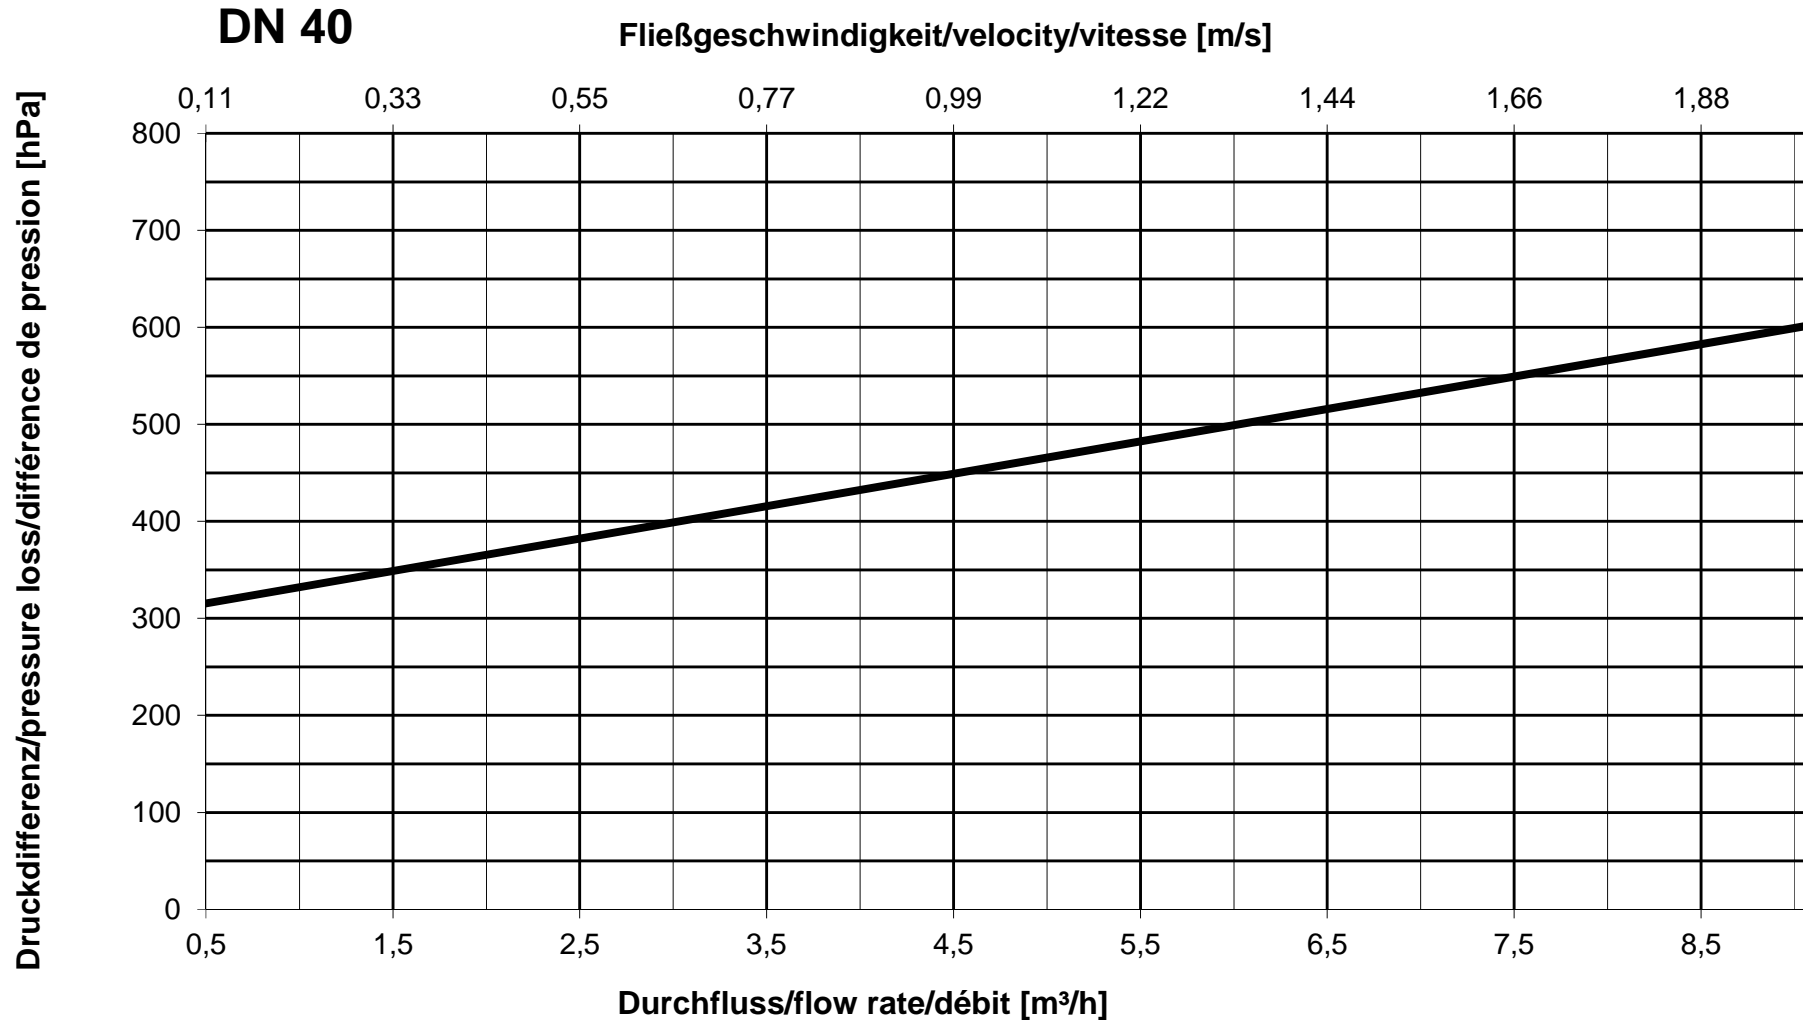

Durchflussdiagramm/Flow Diagram/Diagramme de débit KEMPER Druckminderer-Filter-Kombination Kompletteinheit DMF, Figur 713