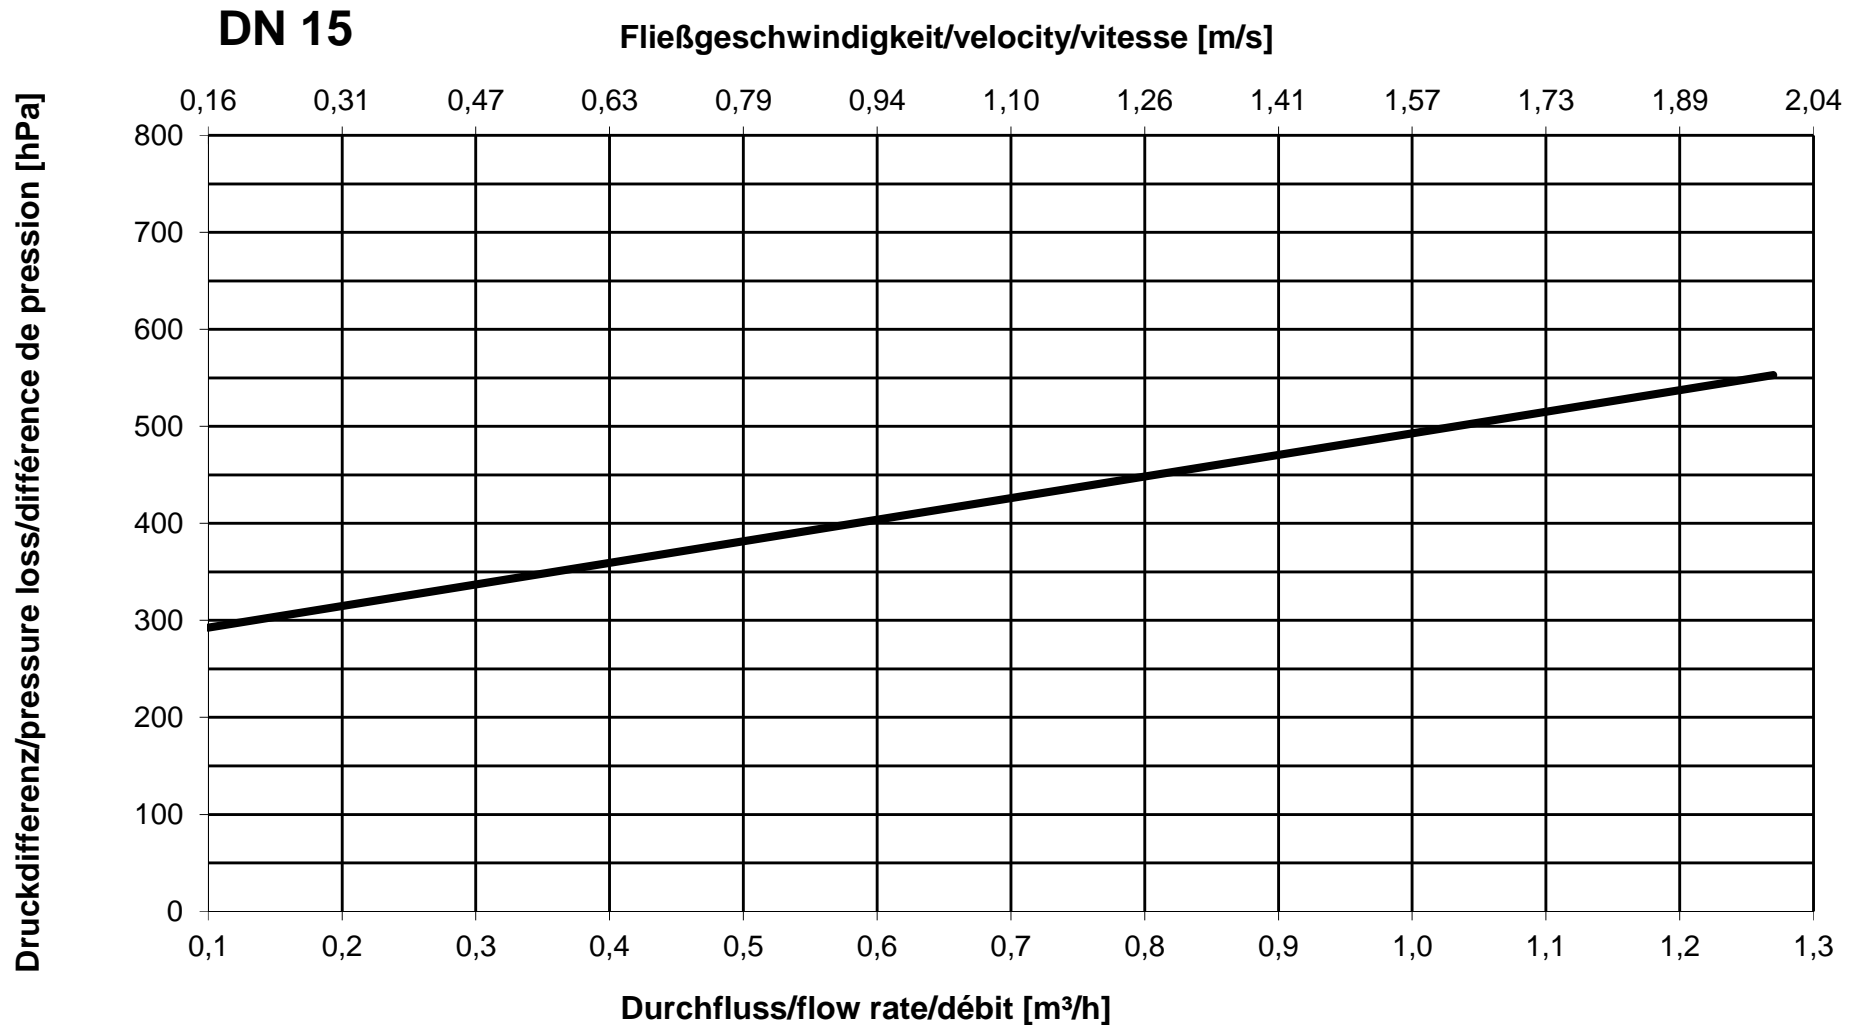

# Durchflussdiagramm/Flow Diagram/Diagramme de débit KEMPER Druckminderer-Filter-Kombination Kompletteinheit DMF, Figur 713