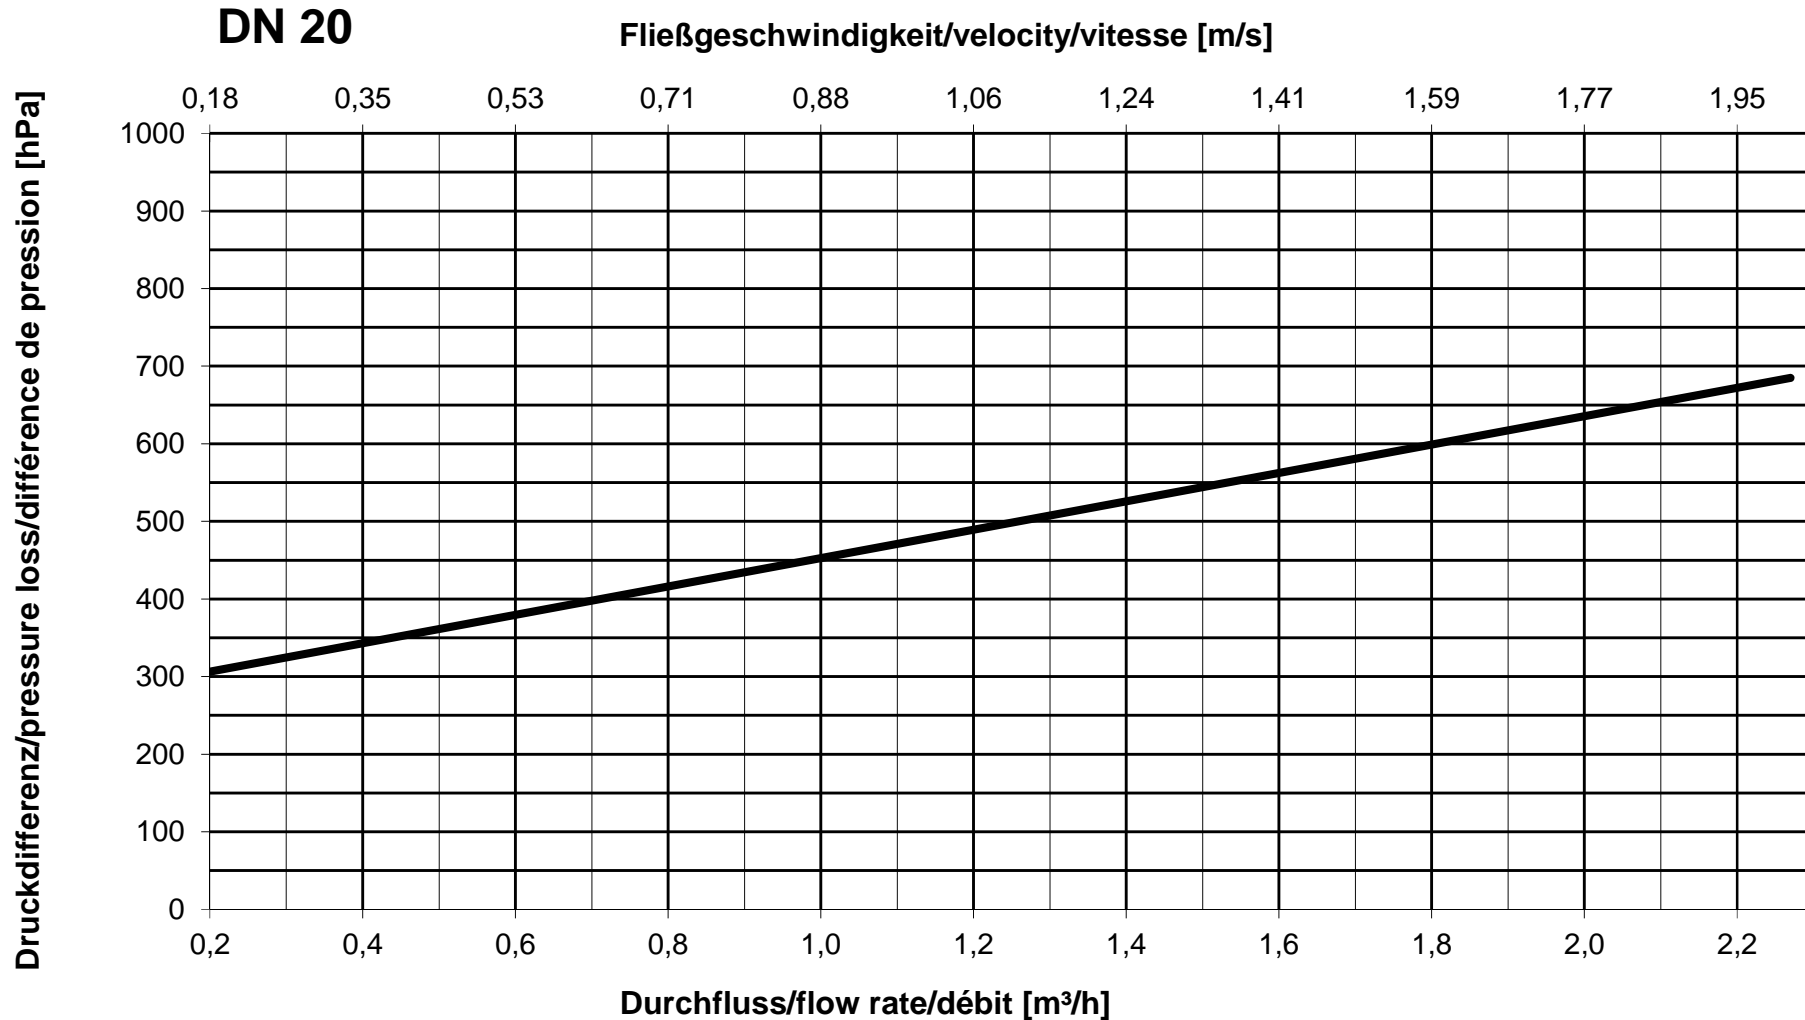

# Durchflussdiagramm/Flow Diagram/Diagramme de débit KEMPER Druckminderer-Filter-Kombination Kompletteinheit DMF, Figur 713