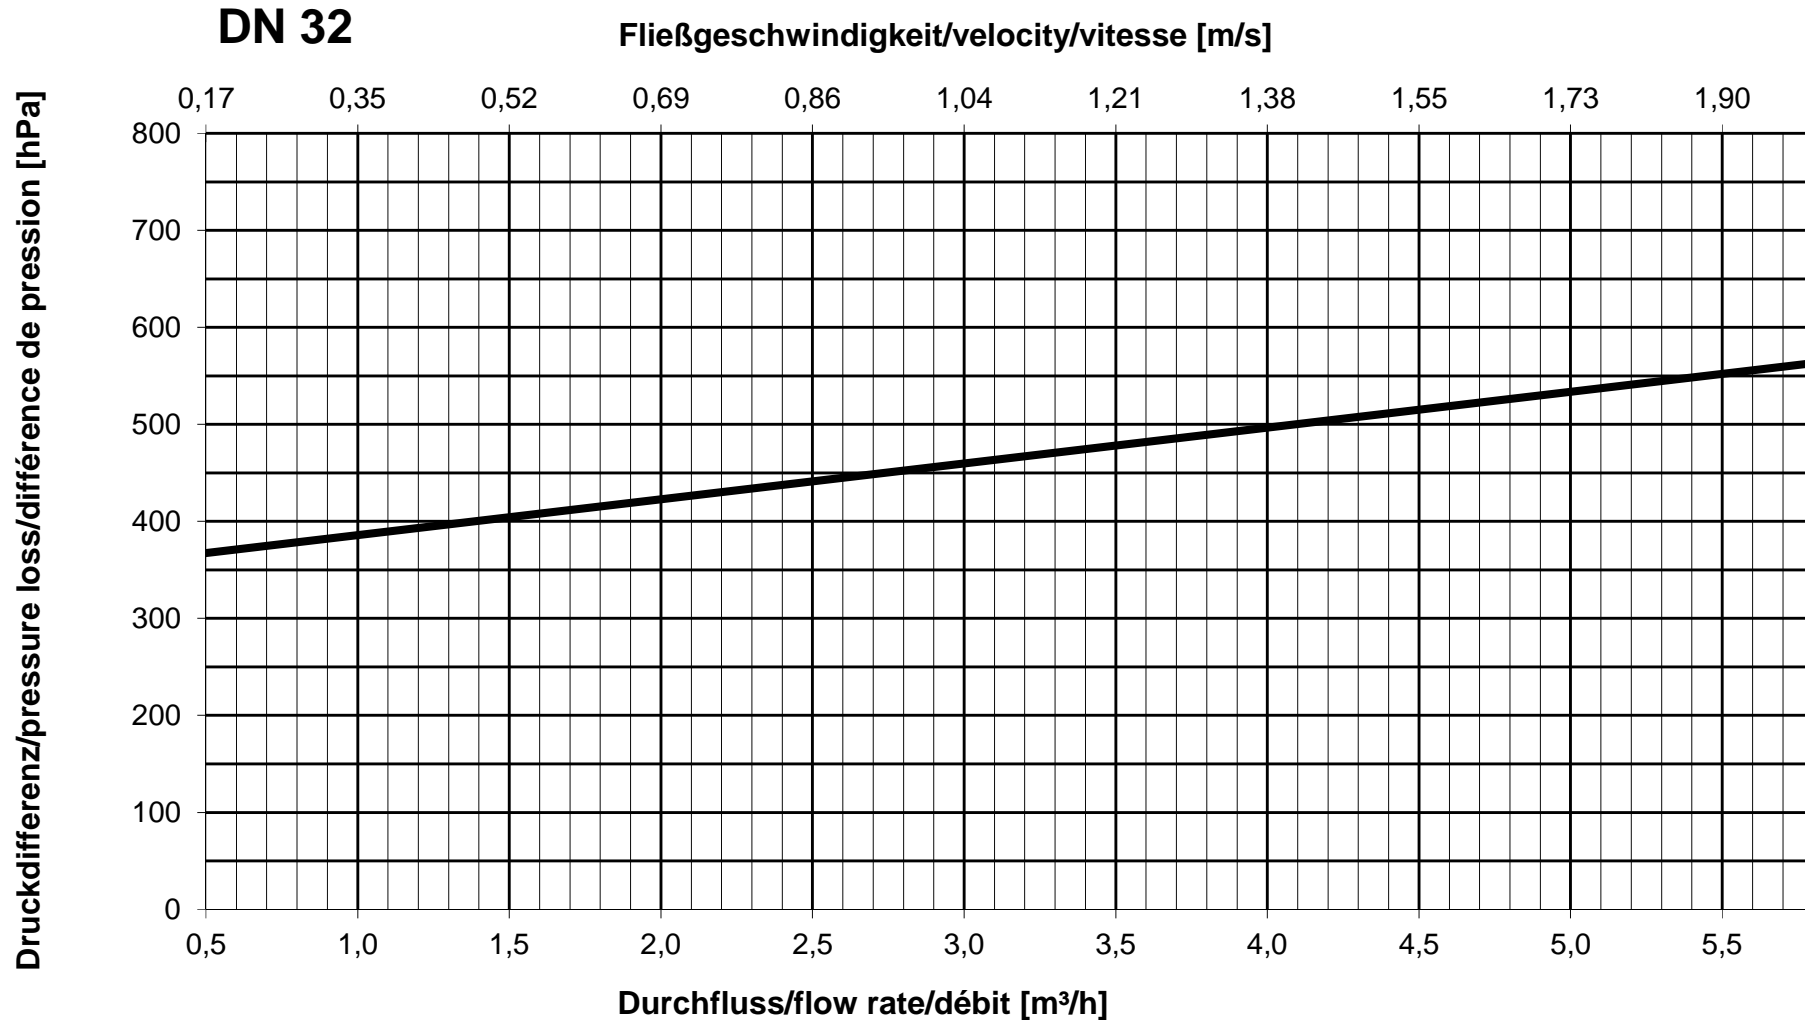

Durchflussdiagramm/Flow Diagram/Diagramme de débit KEMPER Druckminderer-Filter-Kombination Kompletteinheit DMF, Figur 713