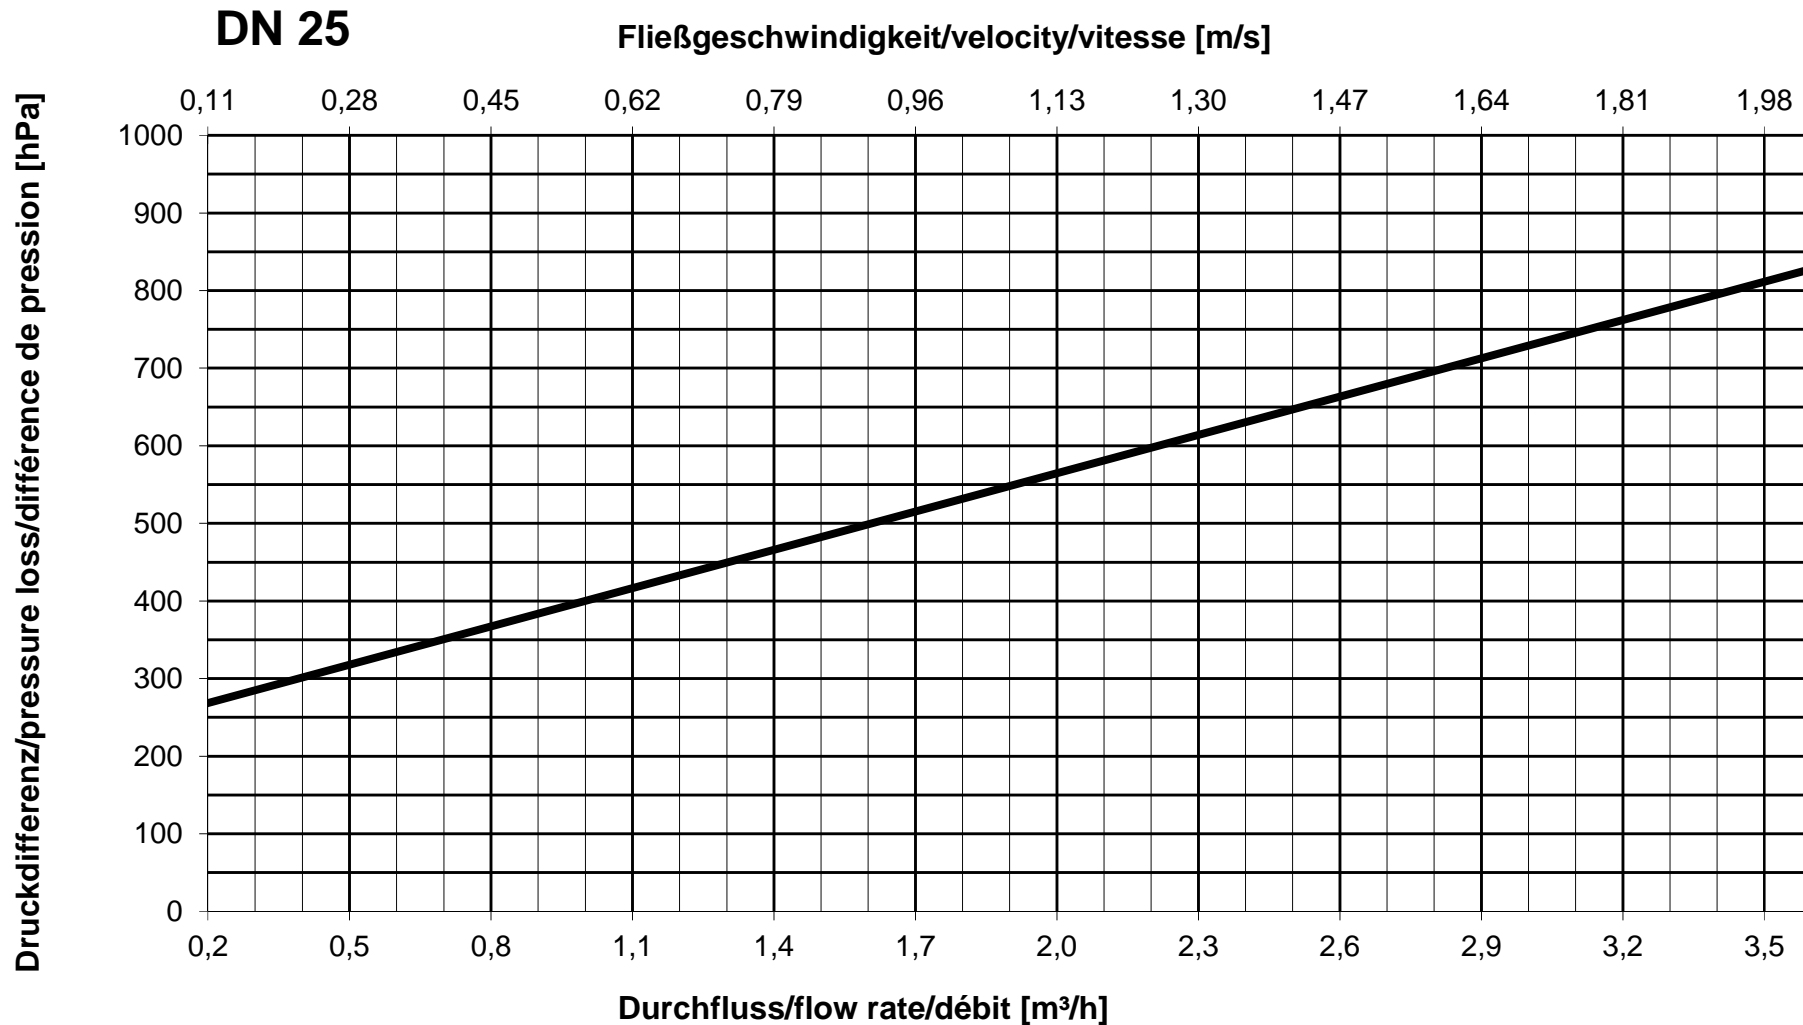

Durchflussdiagramm/Flow Diagram/Diagramme de débit KEMPER Druckminderer-Filter-Kombination Kompletteinheit DMF, Figur 713