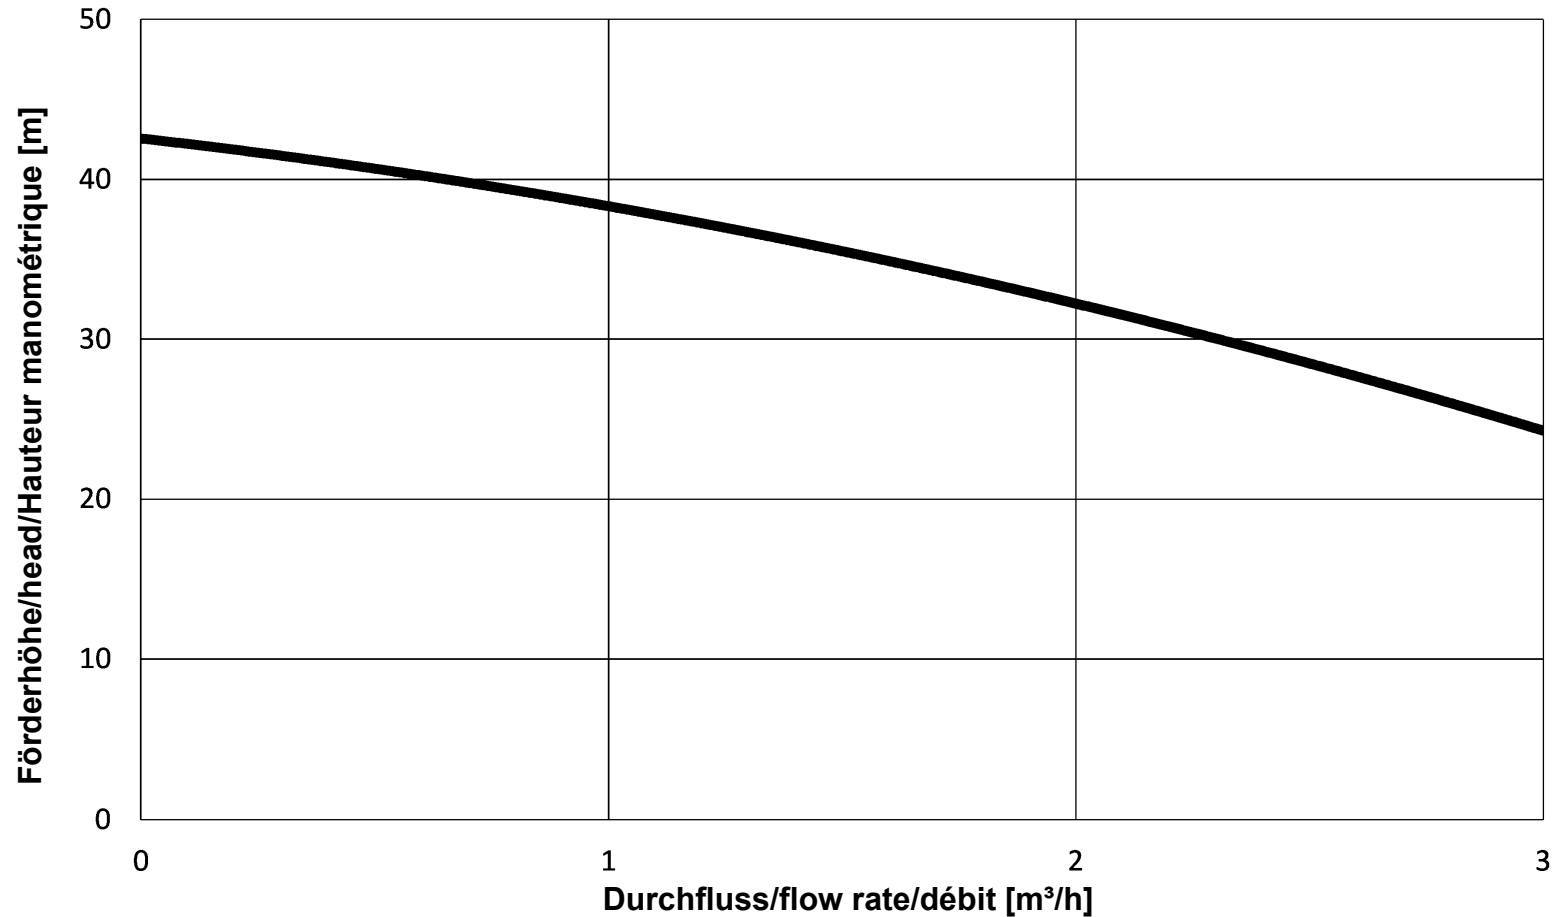

Durchflussdiagramm/Flow Diagram/Diagramme de débit KEMPER FK-5 Sicherheitstrennstation, Figur 369

DN 20

Durchflussdiagramm/Flow Diagram/Diagramme de débit KEMPER FK-5 Sicherheitstrennstation, Figur 369

DN 25