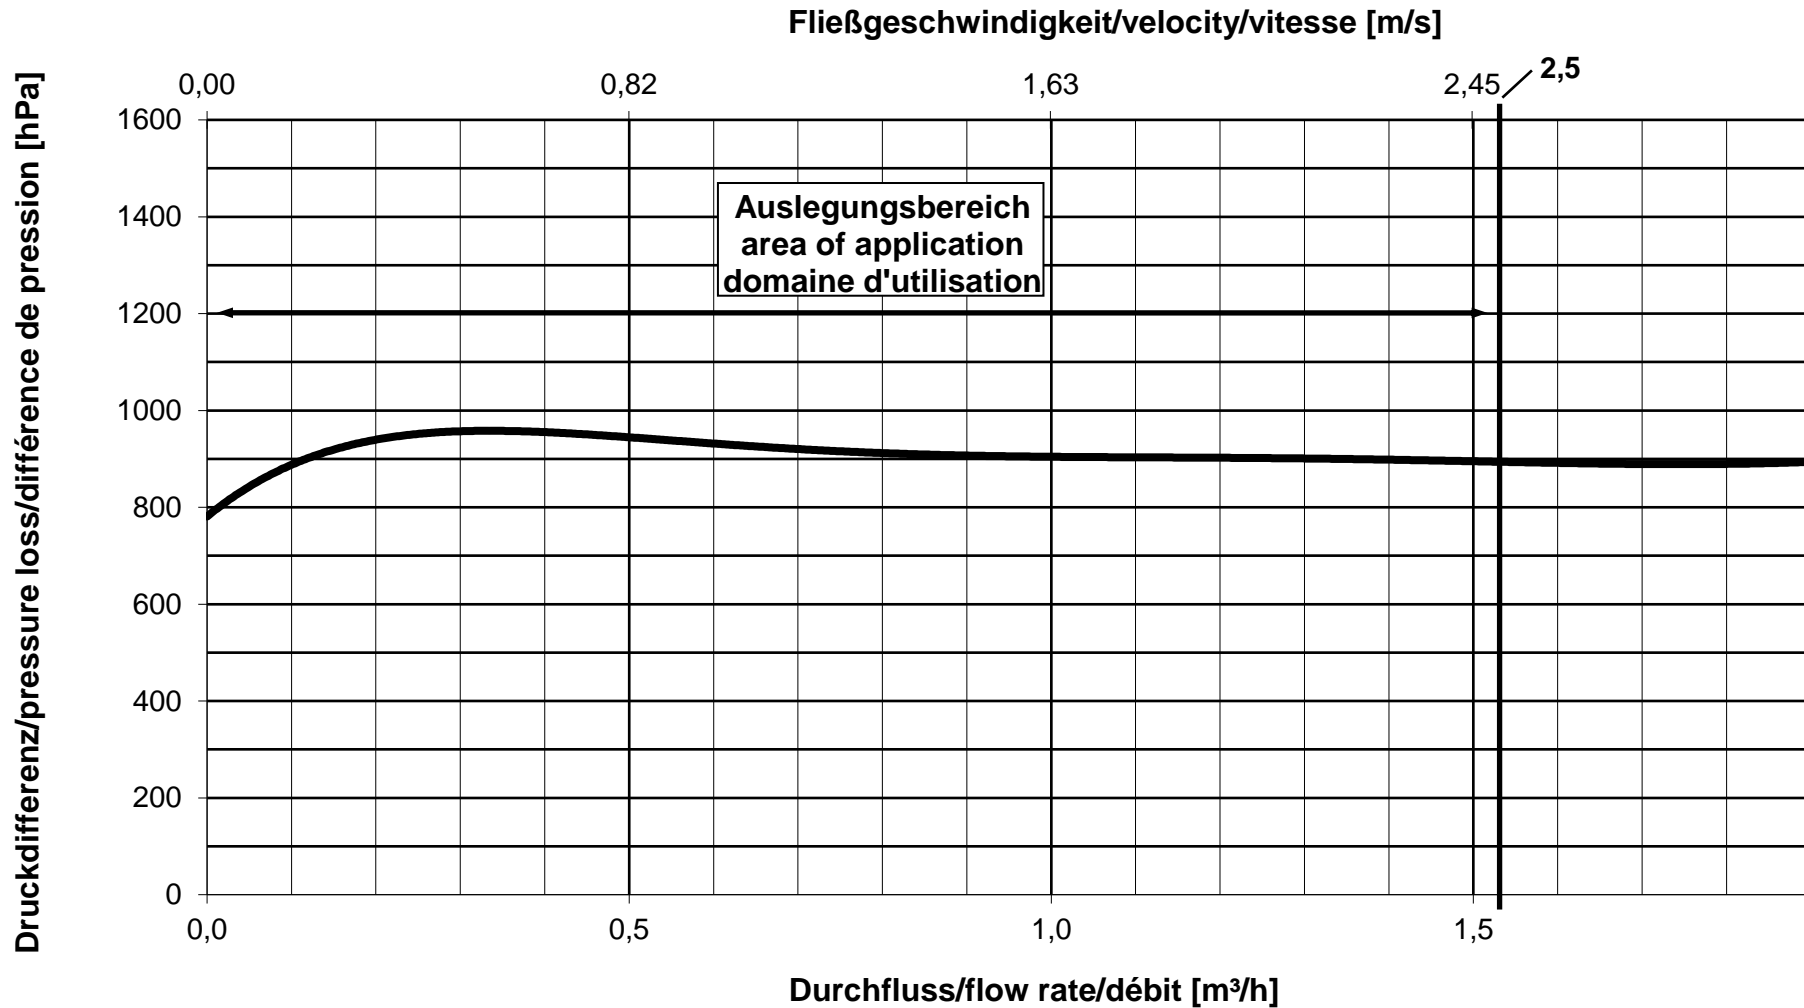

Durchflussdiagramm/Flow Diagram/Diagramme de débit KEMPER Rohrtrenner CA, Figur 362 2G

DN 15

Durchflussdiagramm/Flow Diagram/Diagramme de débit KEMPER Rohrtrenner CA, Figur 362 2G

DN 20