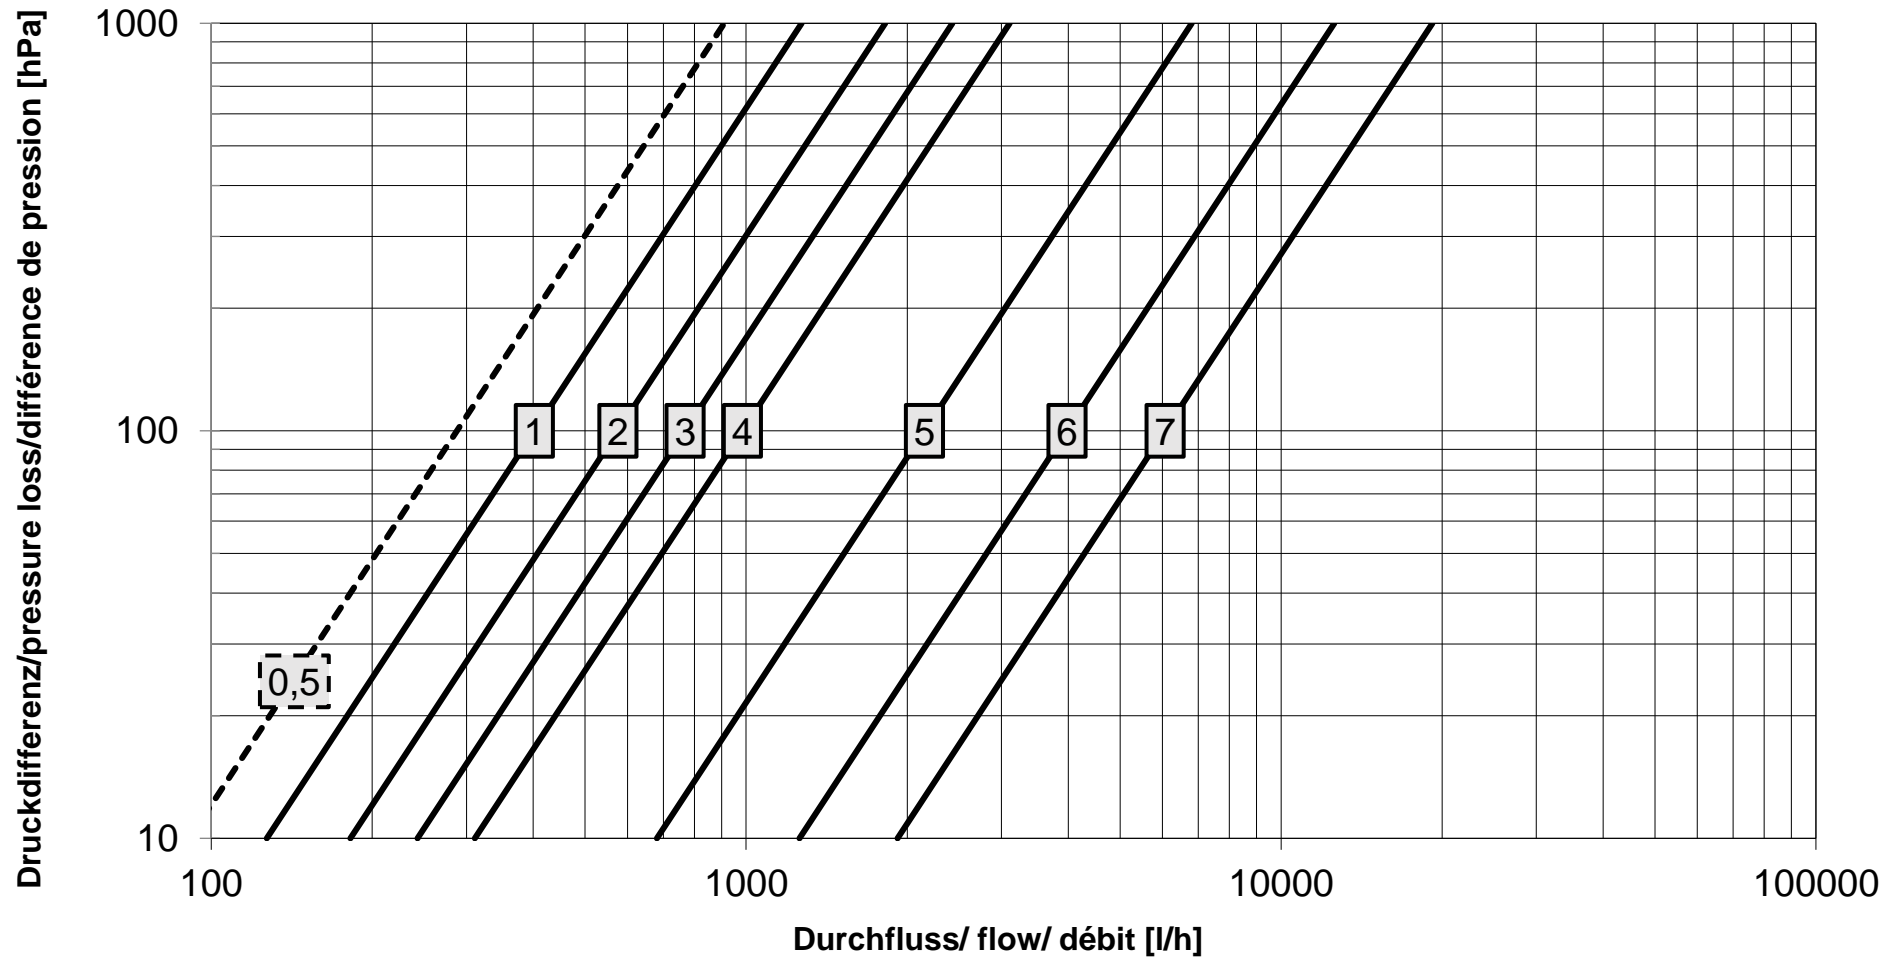

DN 32

Durchflussdiagramm/Flow Diagram/Diagramme de débit KEMPER Multi-Fix-Plus, Figur 150 6G und 151 06

Ziffer auf dem Einstellrad
Number on the dial
Chiffre sur la molette

DN 40

Durchflussdiagramm/Flow Diagram/Diagramme de débit KEMPER Multi-Fix-Plus, Figur 150 6G und 151 06

Ziffer auf dem Einstellrad
Number on the dial
Chiffre sur la molette

DN 50