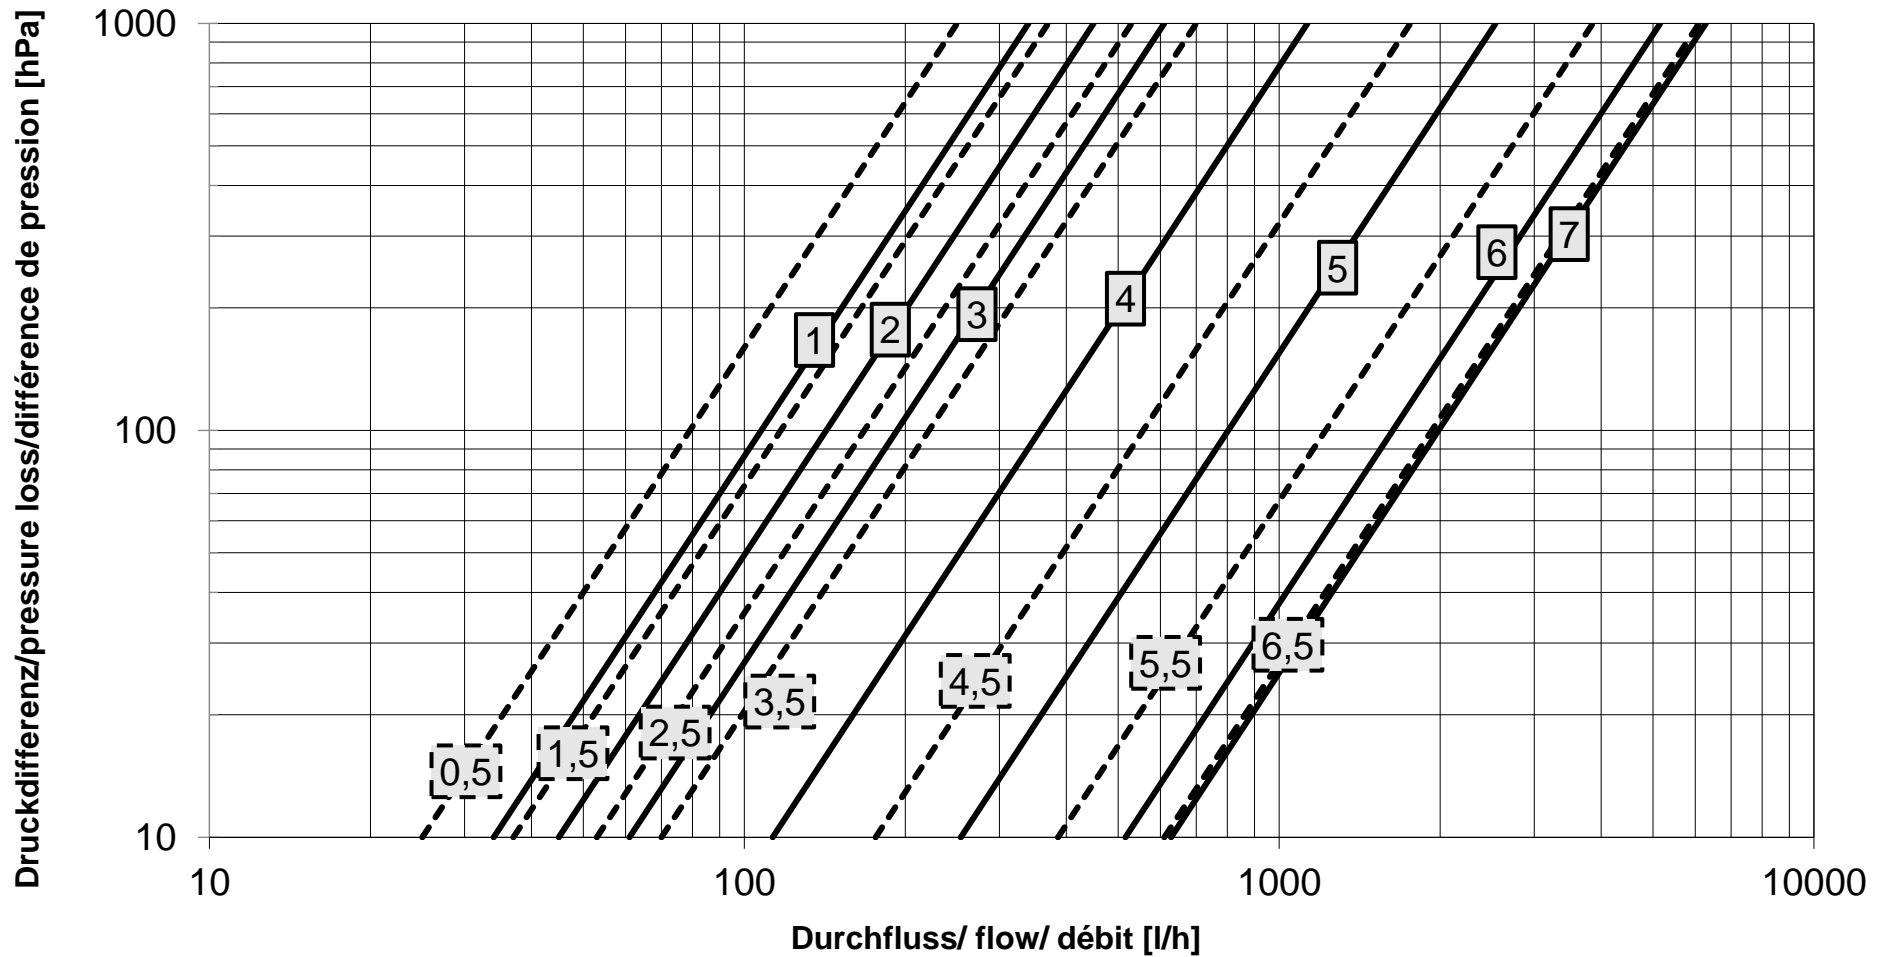

Durchflussdiagramm/Flow Diagram/Diagramme de débit KEMPER Multi-Fix-Plus, Figur 150 6G und 151 06

Ziffer auf dem Einstellrad
Number on the dial
Chiffre sur la molette

DN 15

Durchflussdiagramm/Flow Diagram/Diagramme de débit

KEMPER Multi-Fix-Plus, Figur 150 6G und 151 06

Ziffer auf dem Einstellrad
Number on the dial
Chiffre sur la molette

DN 20

Durchflussdiagramm/Flow Diagram/Diagramme de débit

KEMPER Multi-Fix-Plus, Figur 150 6G und 151 06

DN 25

Ziffer auf dem Einstellrad
Number on the dial
Chiffre sur la molette

Durchflussdiagramm/Flow Diagram/Diagramme de débit KEMPER Multi-Fix-Plus, Figur 150 6G und 151 06

Ziffer auf dem Einstellrad
Number on the dial
Chiffre sur la molette

DN 32

Durchflussdiagramm/Flow Diagram/Diagramme de débit KEMPER Multi-Fix-Plus, Figur 150 6G und 151 06

Ziffer auf dem Einstellrad
Number on the dial
Chiffre sur la molette

DN 40

Durchflussdiagramm/Flow Diagram/Diagramme de débit KEMPER Multi-Fix-Plus, Figur 150 6G und 151 06