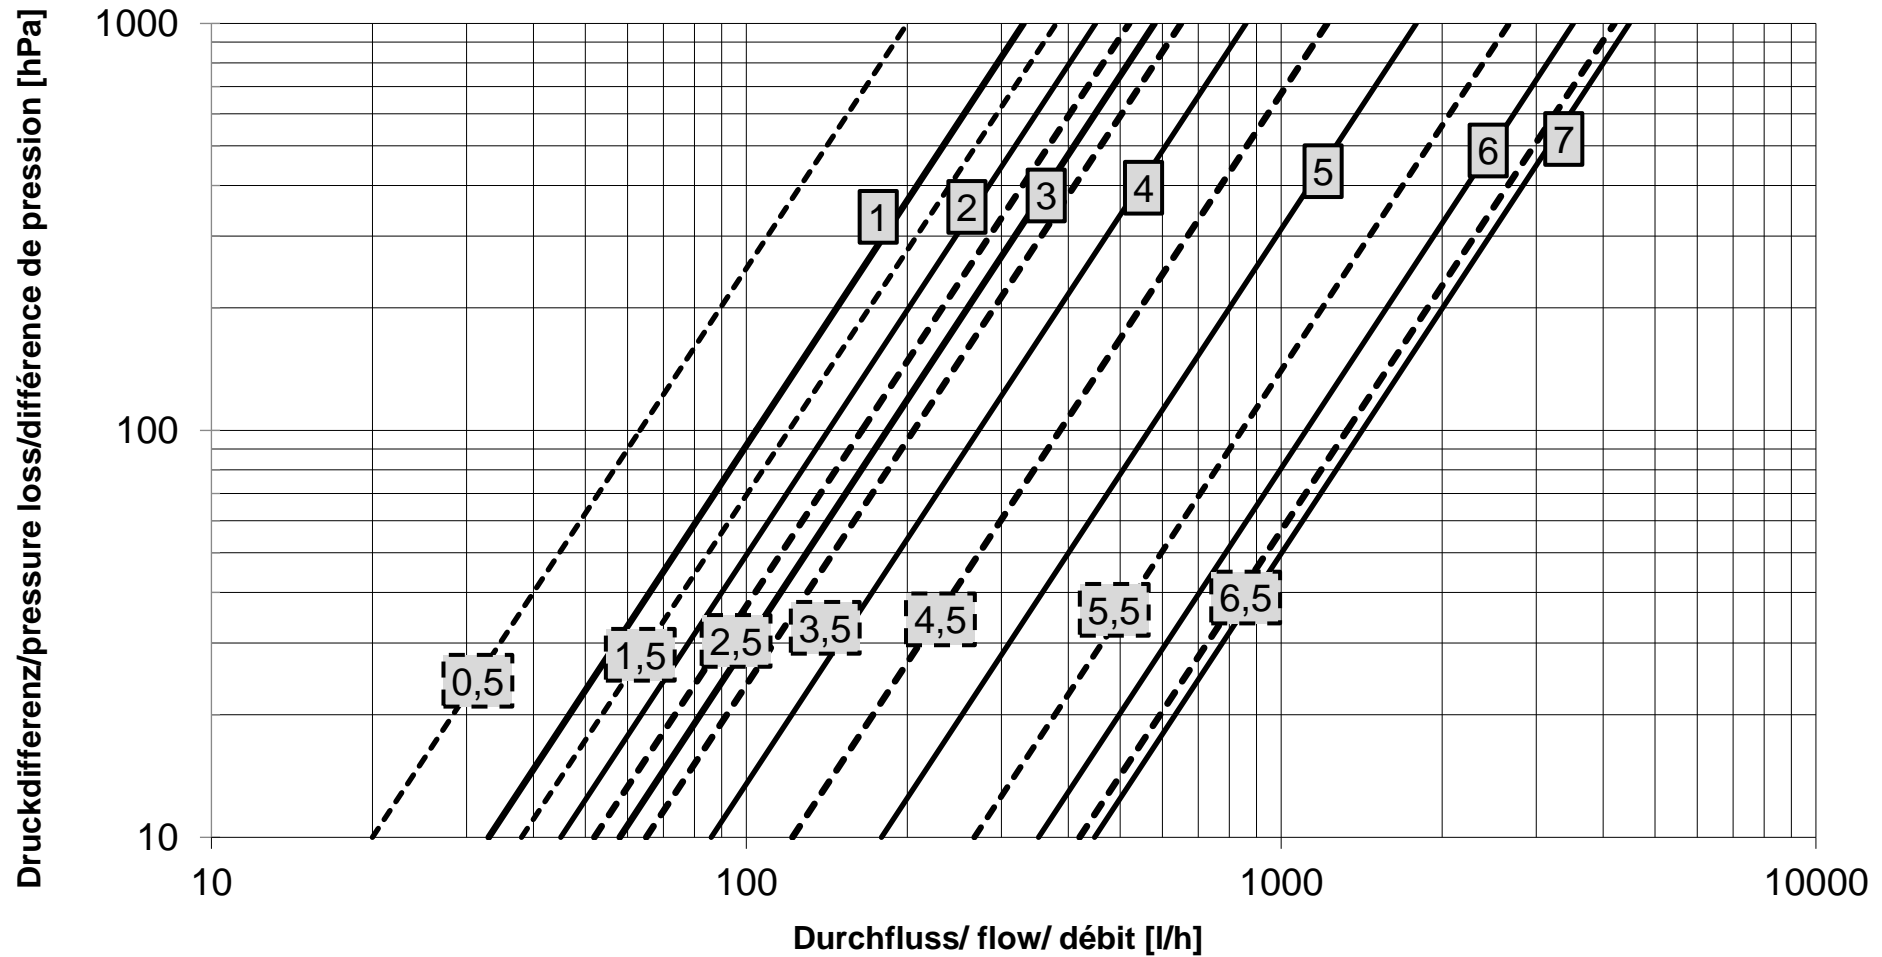

Durchflussdiagramm/Flow Diagram/Diagramme de débit KEMPER Multi-Fix-Plus, Figur 150 6G und 151 06

Ziffer auf dem Einstellrad
Number on the dial
Chiffre sur la molette

DN 15

Durchflussdiagramm/Flow Diagram/Diagramme de débit

KEMPER Multi-Fix-Plus, Figur 150 6G und 151 06

Ziffer auf dem Einstellrad
Number on the dial
Chiffre sur la molette

DN 20

Durchflussdiagramm/Flow Diagram/Diagramme de débit

KEMPER Multi-Fix-Plus, Figur 150 6G und 151 06

DN 25

Ziffer auf dem Einstellrad
Number on the dial
Chiffre sur la molette

Durchflussdiagramm/Flow Diagram/Diagramme de débit KEMPER Multi-Fix-Plus, Figur 150 6G und 151 06

Ziffer auf dem Einstellrad
Number on the dial
Chiffre sur la molette

DN 32

Durchflussdiagramm/Flow Diagram/Diagramme de débit KEMPER Multi-Fix-Plus, Figur 150 6G und 151 06

Ziffer auf dem Einstellrad
Number on the dial
Chiffre sur la molette

DN 40

Durchflussdiagramm/Flow Diagram/Diagramme de débit KEMPER Multi-Fix-Plus, Figur 150 6G und 151 06