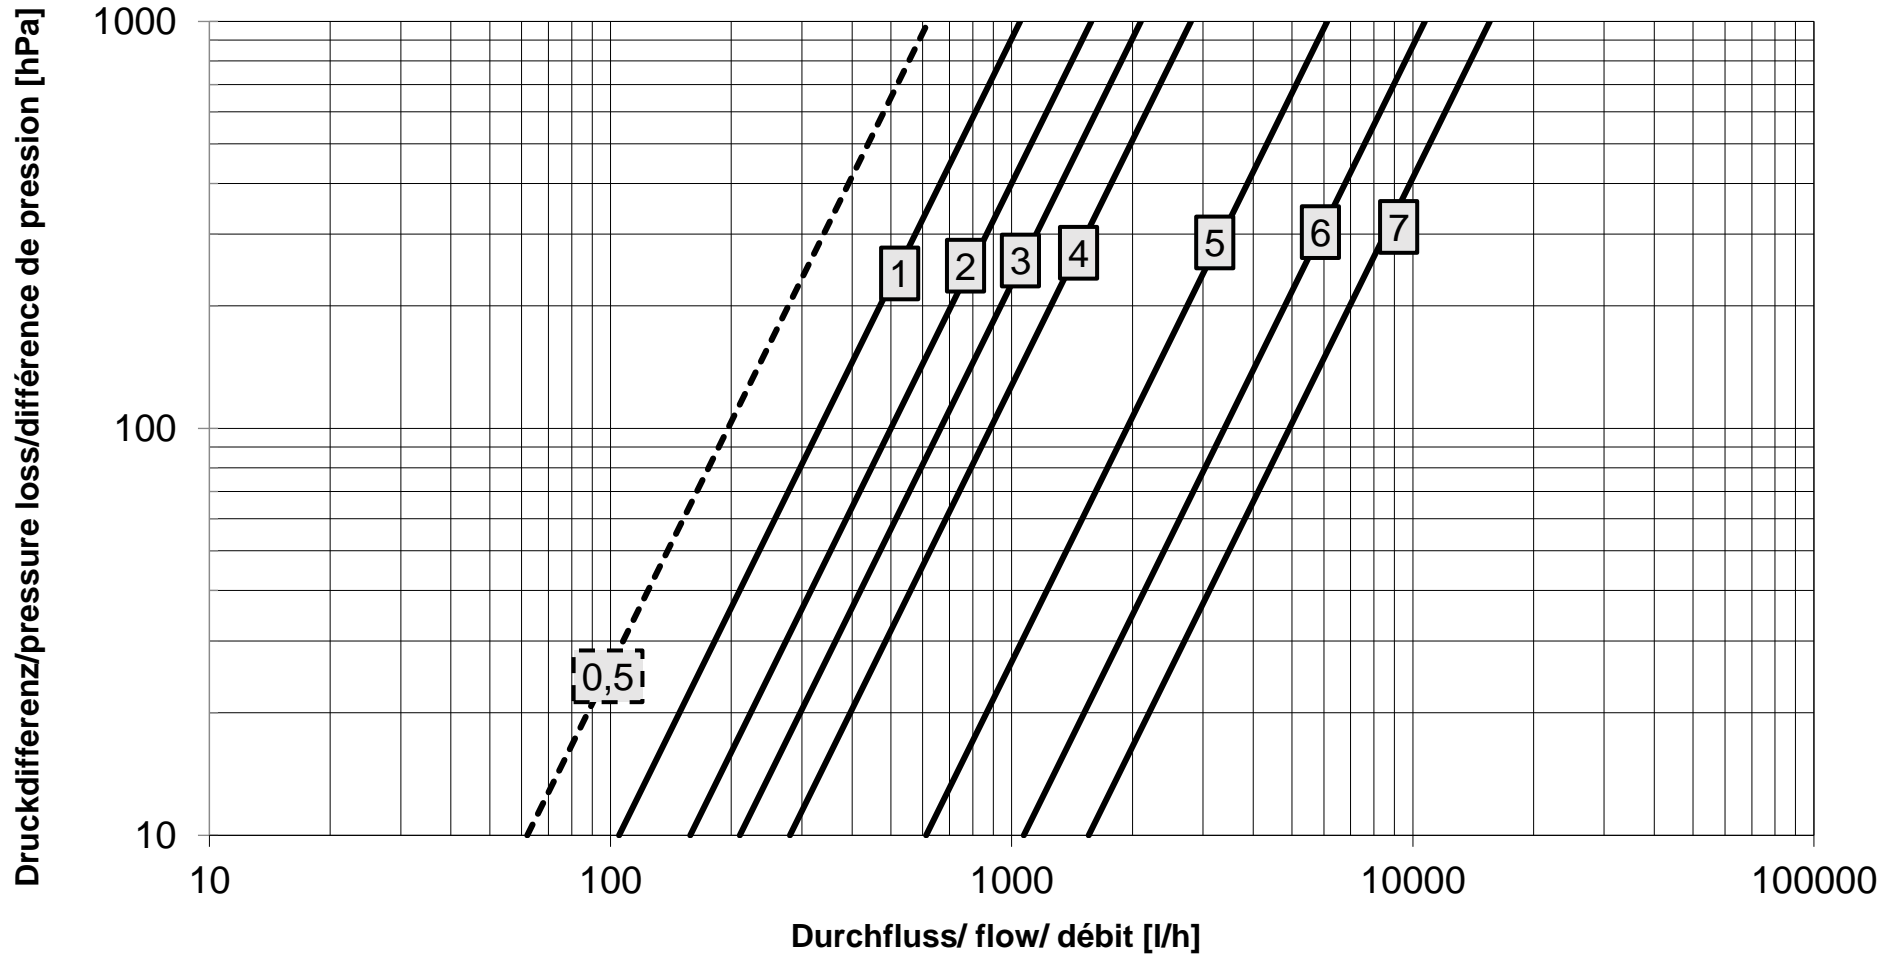

Durchflussdiagramm/Flow Diagram/Diagramme de débit KEMPER Multi-Fix-Plus, Figur 150 6G und 151 06

Ziffer auf dem Einstellrad
Number on the dial
Chiffre sur la molette

DN 15

Durchflussdiagramm/Flow Diagram/Diagramme de débit

KEMPER Multi-Fix-Plus, Figur 150 6G und 151 06

Ziffer auf dem Einstellrad
Number on the dial
Chiffre sur la molette

DN 20

Durchflussdiagramm/Flow Diagram/Diagramme de débit

KEMPER Multi-Fix-Plus, Figur 150 6G und 151 06

DN 25

Ziffer auf dem Einstellrad
Number on the dial
Chiffre sur la molette

Durchflussdiagramm/Flow Diagram/Diagramme de débit KEMPER Multi-Fix-Plus, Figur 150 6G und 151 06

Ziffer auf dem Einstellrad
Number on the dial
Chiffre sur la molette

DN 32

Durchflussdiagramm/Flow Diagram/Diagramme de débit KEMPER Multi-Fix-Plus, Figur 150 6G und 151 06

Ziffer auf dem Einstellrad
Number on the dial
Chiffre sur la molette

DN 40

Durchflussdiagramm/Flow Diagram/Diagramme de débit KEMPER Multi-Fix-Plus, Figur 150 6G und 151 06