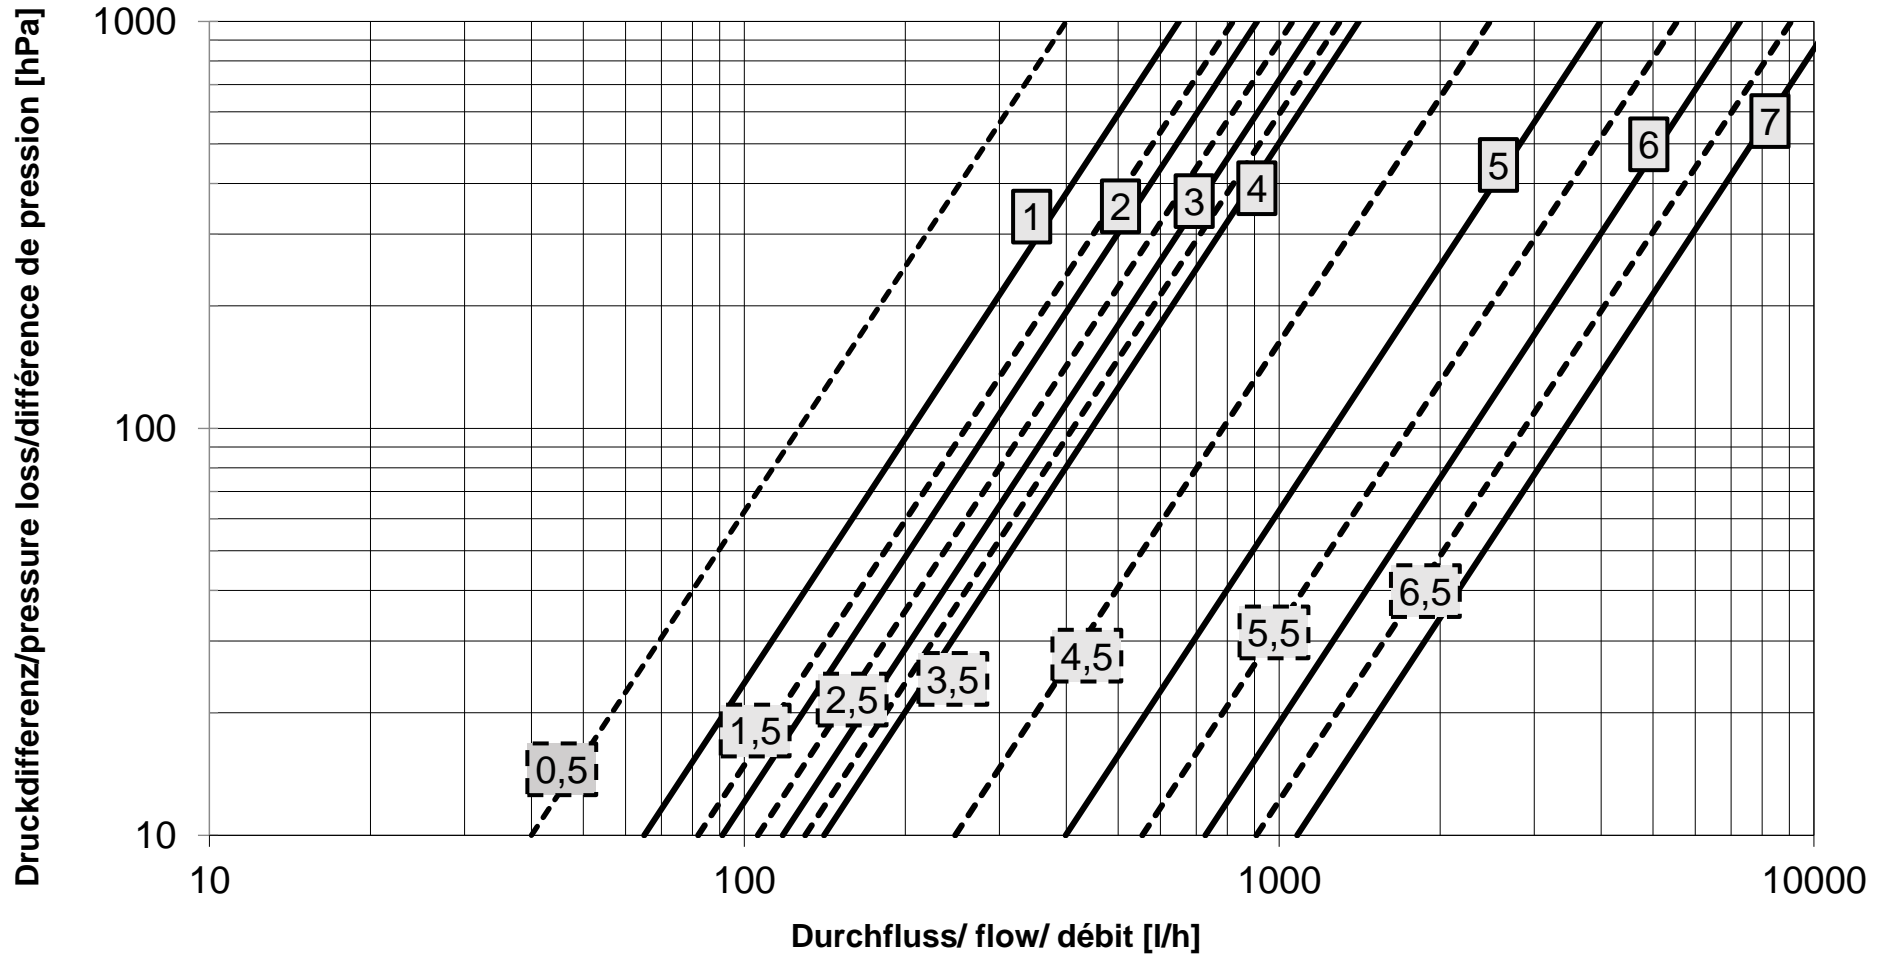

Durchflussdiagramm/Flow Diagram/Diagramme de débit KEMPER Multi-Fix-Plus, Figur 150 6G und 151 06

Ziffer auf dem Einstellrad
Number on the dial
Chiffre sur la molette

DN 15

Durchflussdiagramm/Flow Diagram/Diagramme de débit

KEMPER Multi-Fix-Plus, Figur 150 6G und 151 06

Ziffer auf dem Einstellrad
Number on the dial
Chiffre sur la molette

DN 20

Durchflussdiagramm/Flow Diagram/Diagramme de débit

KEMPER Multi-Fix-Plus, Figur 150 6G und 151 06

DN 25

Ziffer auf dem Einstellrad
Number on the dial
Chiffre sur la molette

Durchflussdiagramm/Flow Diagram/Diagramme de débit KEMPER Multi-Fix-Plus, Figur 150 6G und 151 06

Ziffer auf dem Einstellrad
Number on the dial
Chiffre sur la molette

DN 32

Durchflussdiagramm/Flow Diagram/Diagramme de débit KEMPER Multi-Fix-Plus, Figur 150 6G und 151 06

Ziffer auf dem Einstellrad
Number on the dial
Chiffre sur la molette

DN 40

Durchflussdiagramm/Flow Diagram/Diagramme de débit KEMPER Multi-Fix-Plus, Figur 150 6G und 151 06