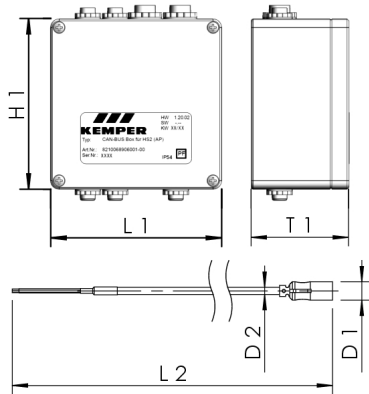

### Productkenmerken

- voor aansluiting van de KHS HS2<sup>®</sup> hygiënespoeler op de KHS-Mini-systeembesturing
- voor opbouw-montage
- 5 m aansluitkabel

Bestelnr.	D1 (mm)	D2 (mm)	H1 (mm)	L1 (mm)	L2 (mm)	T1 (mm)	kg
6890600100	10,8	4,2	64	98	5000	38	0,415