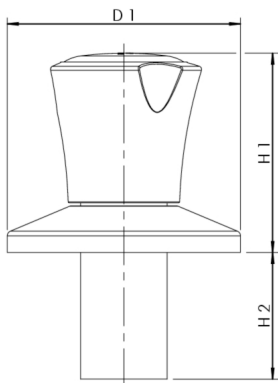

## Productkenmerken

- verchroomde bedieningsgreep van zink
- voor afsluiter-watermeter-combinatie RG120 figuur 854 01/02/05/07 en figuur 855 47 en voor afsluiter-watermeter-montageblok ECO-DUO figuur 853 07
- met verchroomde opnamehuls
- verchroomde schuifrozet
- eenvoudige montage door 90°-draaiing
- incl. rood en blauw markeerplaatje

Bestelnr.	voor DN	D1 (mm)	H1 (mm)	H2 (mm)	kg
5961102000	20	70	60	38	0,309