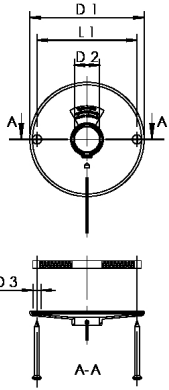

**Productkenmerken**

- voor het afdekken van wandschade
- van messing, oppervlak verchromd
- incl. bevestigingsmateriaal
- met afdichtingsmanchet
- passend voor figuur 577

Bestelnr.	D1 (mm)	D2 (mm)	D3 (mm)	L1 (mm)	kg
5771201500	120	26,5	8,5	105	0,290