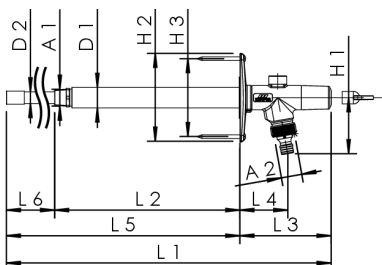

Productkenmerken

- voorgemonteerd af fabriek
- in gesloten toestand metalen delen die met het medium in contact komen van onzinkingsvrij en corrosiebestendig brons, bestand tegen agressief water
- geschikt voor snelle installatie achteraf in bestaande buitenmuur
- met steeksleutelbovendeeel
- bovendeeel voor snel opendraaien (twee draaiingen)
- hoog uitloopvermogen 40 l/min (1 bar)
- EPDM-afdichting zitting
- kegel met binnenliggende keerklep
- te verlengen
- met beluchter voor automatisch leeglopen
- geïntegreerde keerklep en beluchter als beveiligingscombinatie HD
- ingang buitendraad
- vrij van dode ruimtes
- incl. slangaansluiting voor gangbare slangen
- flexibele inbouw lengte door verschuifbare muurplaat aan de buitenkant

Technische gegevens

- min. inbouwdiepte 150 mm
- max. inbouwdiepte 492 mm
- druktrap PN 16
- max. bedrijfstemperatuur 90 °C

| Bestelnr. | DN | A1 | A2 | D1 (mm) | D2 (mm) | H1 (mm) | H2 (mm) | H3 (mm) | L1 (mm) | L2 (mm) | L3 (mm) | L4 (mm) | L5 (mm) | L6 (mm) | T1 (mm) |
|------------|----|-------|-------|---------|---------|---------|---------|---------|---------|---------|---------|---------|---------|---------|---------|
| 5770201500 | 15 | R 1/2 | G 3/4 | 26,4 | 15 | 72 | 114 | 100 | 609,5 | 238 | 117 | 61 | 492,5 | 255 | 58 |

| Bestelnr. | flow bij 0,05 MPa (l/s) | flow bij 0,1 MPa (l/s) | flow bij 0,15 MPa (l/s) | kg |
|------------|-------------------------|------------------------|-------------------------|-------|
| 5770201500 | 0,4 | 0,67 | 0,8 | 1,435 |