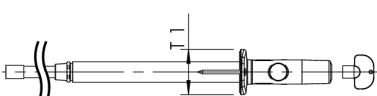

Productkenmerken

- voorgemonteerd af fabriek
- in gesloten toestand metalen delen die met het medium in contact komen van onzinkingsvrij en corrosiebestendig brons, bestand tegen agressief water
- geschikt voor snelle installatie achteraf in bestaande buitenmuur
- met steeksleutelbovendeeel
- bovendeeel voor snel opendraaien (twee draaiingen)
- hoog uitloopvermogen 40 l/min (1 bar)
- EPDM-afdichting zitting
- kegel met binnenliggende keerklep
- te verlengen
- met beluchter voor automatisch leeglopen
- geïntegreerde keerklep en beluchter als beveiligingscombinatie HD
- ingang buitendraad
- vrij van dode ruimtes
- incl. slangaansluiting voor gangbare slangen
- flexibele inbouw lengte door verschuifbare muurplaat aan de buitenkant

Technische gegevens

- min. inbouwdiepte 150 mm
- max. inbouwdiepte 492 mm
- druktrap PN 16
- max. bedrijfstemperatuur 90 °C

| Bestelnr. | DN | A1 | A2 | D1 (mm) | D2 (mm) | H1 (mm) | H2 (mm) | H3 (mm) | L1 (mm) | L2 (mm) | L3 (mm) | L4 (mm) | L5 (mm) | L6 (mm) | T1 (mm) |
|------------|----|-------|-------|---------|---------|---------|---------|---------|---------|---------|---------|---------|---------|---------|---------|
| 5770201500 | 15 | R 1/2 | G 3/4 | 26,4 | 15 | 72 | 114 | 100 | 609,5 | 238 | 117 | 61 | 492,5 | 255 | 58 |