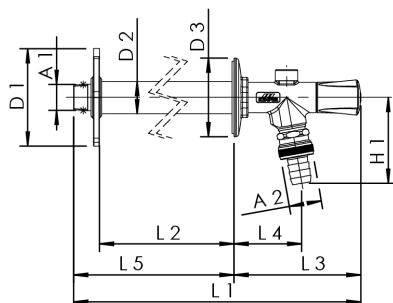

Productkenmerken

- ruwbouw uitvoering, ontworpen voor installatie tijdens de bouw en voor installatie achteraf in bestaande buitenmuren
- in gesloten toestand metalen delen die met het medium in contact komen van ontzinkingsvrij en corrosiebestendig brons, bestand tegen agressief water
- universele baulengte voor alle gangbare inbouwdieptes
- bovendeel voor snel opendraaien (twee draaiingen)
- hoog uitloopvermogen 40 l/min (1 bar)
- kegel met binnenliggende keerklep
- EPDM-afdichting zitting
- te verlengen met behulp van optioneel te verkrijgen verlengingsset
- met beluchter voor automatisch leeglopen
- geïntegreerde keerklep en beluchter als beveiligingscombinatie HD
- ingang buitendraad
- mat-verchroomde bedieningsgreep met blauw markeerplaatje
- vrij van dode ruimtes
- incl. manchet ter voorkoming van verdraaien
- incl. slangaansluiting voor gangbare slangen

Technische gegevens

- min. inbouwdiepte 150 mm
- max. inbouwdiepte 415 mm
- druktrap PN 16
- max. bedrijfstemperatuur 90 °C

Bestelnr.	DN	A1	A2	D1 (mm)	D2 (mm)	D3 (mm)	H1 (mm)	L1 (mm)	L2 (mm)	L3 (mm)	L4 (mm)	L5 (mm)	flow bij 0,05 MPa (l/s)	flow bij 0,1 MPa (l/s)	flow bij 0,15 MPa (l/s)
5740001500	15	R 1/2	G 3/4	100	33	80	71,5	570	415	130	67,5	440	0,4	0,67	0,8
5740002000	20	R 3/4	G 1	100	33	80	71,5	570	415	130	67,5	440	0,4	0,67	0,8