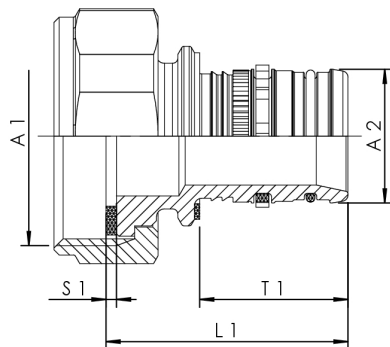

Productkenmerken

- met wartelmoer voor vlakdichtende aansluiting incl. EPDM-afdichting
- persaansluiting voor Geberit MEPLA meerlaagse kunststof leidingen
- volgens normen van het Duits federaal milieugentschap
- NEN/NBN EN 1213

Bestelnr.	DN	da x s	A1	A2 (mm)	L1 (mm)	S1 (mm)	T1 (mm)	kg
4764001600	15	16 x 2,25	G 3/4	15	39,5	2	27,5	0,063
4764001500	15	20 x 2,5	G 3/4	11,5	42	2	25	0,075
4764002000	20	26 x 3,0	G 1	20	48	2	32	0,143
4764002500	25	32 x 3,0	G 1 1/4	26	46,5	2	28	0,207
4764003200	32	40 x 3,5	G 1 1/2	33	53	2	34	0,366
4764004000	40	50 x 4,0	G 1 3/4	42	73	2	38	0,631
4764005000	50	63 x 4,5	G 2 3/8	54	103	2	67	1,132