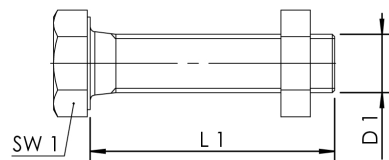

Productkenmerken

- van rvs 1.4301
- met zeskantmoer

| Bestelnr. | voor DN | D1 (mm) | L1 (mm) | kg |
|------------|---------|------------|------------|-------|
| 429M125000 | 15-25 | 12 | 50 | 0,068 |
| 429M165000 | 32-50 | 16 | 50 | 0,132 |
| 429M166000 | 65-125 | 16 | 60 | 0,148 |
| 429M207500 | 150-200 | 20 | 75 | 0,287 |