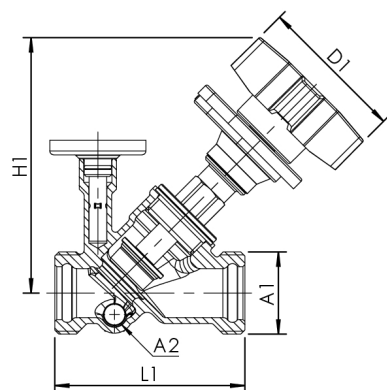

### Productkenmerken

- voor de hydraulische vaste balans in de leidingen
- met het medium in contact komende metalen delen van onzinkingsvrij en corrosiebestendig brons, bestand tegen agressief water
- PTFE-afdichting zitting
- onderhoudsvrije spindelafdichting met zelfsmerende EPDM-lippendichting
- buitendraad voor vlakdichtende aansluitingen
- met aftapstop
- incl. thermometer
- ingang voor temperatuursensor Pt1000
- vrij van dode ruimtes
- met afsluiterfunctie zonder verandering van de voorinstelling
- met positie-indicator

### Technische gegevens

- druktrap PN 16
- max. bedrijfstemperatuur 100 °C

Bestelnr.	DN	A1	A2	D1 (mm)	H1 (mm)	L1 (mm)	kvs (m³/h)	kg
1506G01500	15	G 3/4	G 1/4	75,5	116	70	4,48	0,569
1506G02000	20	G 1	G 1/4	75,5	123	78,5	6,28	0,759
1506G02500	25	G 1 1/4	G 1/4	75,5	130	97	10,81	1,022
1506G03200	32	G 1 1/2	G 1/4	75,5	131	110	15,56	1,393
1506G04000	40	G 1 3/4	G 1/4	75,5	138	130	19,19	1,8
1506G05000	50	G 2 3/8	G 1/4	75,5	150	145	20,72	2,637