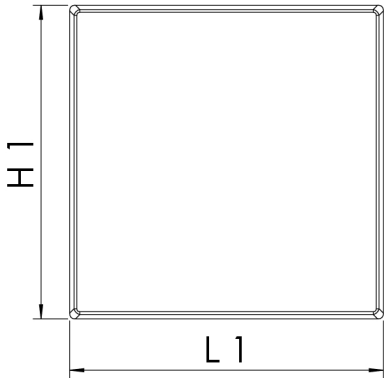

#### Produktegenskaber

- inkl. to aksialmagneter med polskruer til dybdejustering
- Trækraft ca. 200 N
- Mål 280x280 mm
- ikke egnet til fjernudlæsning

Ordrenummer	H1 (mm)	L1 (mm)	kg
8700000800	280	280	0,883