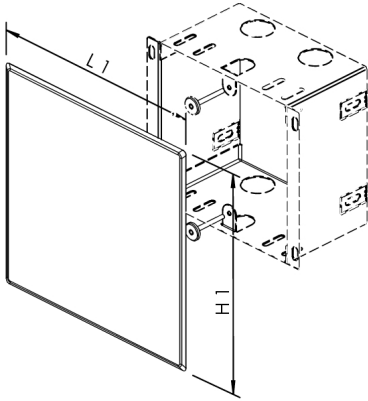

Produktegenskaber

- egnet til fjernudlæsning af forbrugsdata
- inkl. to aksialmagneter med polskruer til dybdejustering
- Trækraft ca. 200 N
- Mål 280x280 mm

| Ordrenummer | H1 (mm) | L1 (mm) | kg |
|-------------|------------|------------|-------|
| 8700000400 | 280 | 280 | 0,338 |