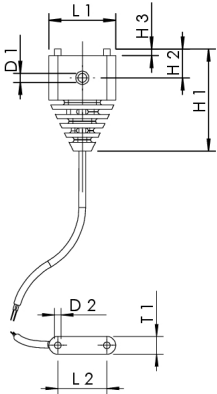

**Produktegenskaber**

- til tilslutning på KEMPER-lækagestyringen
- til direkte overvågning af vandlækager fra 0,5 mm vandfilm
- Monteringsshul 4 mm til montering i gulv eller væg

Ordrenummer	D1 (mm)	D2 (mm)	H1 (mm)	H2 (mm)	H3 (mm)	L1 (mm)	L2 (mm)	T1 (mm)	kg
6200000100	4	3	46	13	3	30	22	8	0,043