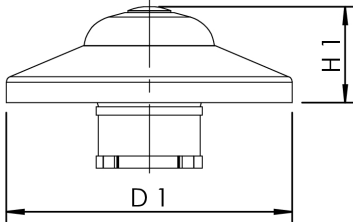

Produktegenskaber

- passer til ventil-serierne UP-PLUS, UP-VAV og afspærrings-WZ-serien CLASSIC
- forkromet prop
- forkromet skyderoset
- med klemme til montering i plasticskuffet på indmuringsventilerne
- Topnøgletop til unbrakonøgle str. 6 mm
- inkl. rød og blå mærkeplade
- vælg DN 25 til UP-VAV full flow-afspærringsventiller

Ordrenummer	til DN	D1 (mm)	H1 (mm)	kg
5910001500	15-20	70	23,5	0,1
5910002500	25-32	70	23,5	0,116