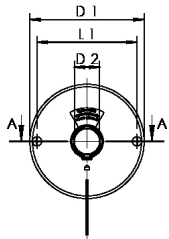

Produktegenskaber

- til afdækning af skader på væggen
- i messing, overflade forkromet
- inkl. monteringsmateriale
- med tætningsmanchet
- passer til fig. 577

Ordrenummer	D1 (mm)	D2 (mm)	D3 (mm)	L1 (mm)	kg
5771201500	120	26,5	8,5	105	0,290