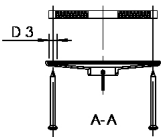

Produktegenskaber

- til afdækning af skader på væggen
- i messing, overflade forkromet
- inkl. monteringsmateriale
- med tætningsmanchet
- passer til fig. 577

Ordrenummer	D1 (mm)	D2 (mm)	D3 (mm)	L1 (mm)	kg
5771201500	120	26,5	8,5	105	0,290