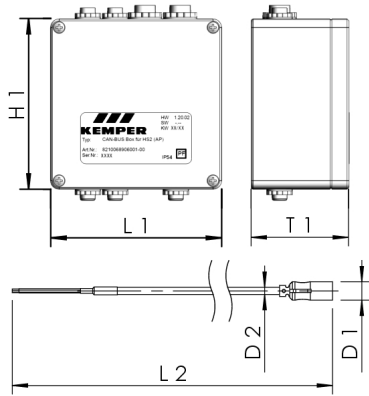

Produktmerkmale

- zum Anschluss der KHS HS2® Hygienespülung an die KHS Mini-Systemsteuerung
- zur Wandmontage
- 5 m Anschlusskabel

Bestellnr.	D1 (mm)	D2 (mm)	H1 (mm)	L1 (mm)	L2 (mm)	T1 (mm)	kg
6890600100	10,8	4,2	64	98	5000	38	0,415