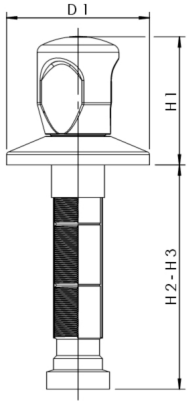

Produktmerkmale

- verchromter Bediengriff aus ABS-Kunststoff
- für Absperr-WZ-Baureihe RG120 Figur 854 01/02/05/07 und Figur 855 47 sowie für Absperr-WZ-Montageblock ECO-DUO Figur 853 07
- Kunststoff-Aufnahmekörper
- verchromte Schubrosette
- einfache Montage durch 90° Drehung
- inkl. rotem und blauem Signierplättchen

Bestellnr.	für DN	D1 (mm)	H1 (mm)	H2 (mm)	H3 (mm)	kg
5961702000	20	70	62	35	110	0,176