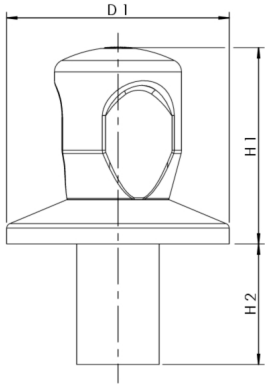

**Produktmerkmale**

- verchromter Bediengriff aus ABS-Kunststoff
- für Absperr-WZ-Baureihe RG120 Figur 854 01/02/05/07 und Figur 855 47 sowie für Absperr-WZ-Montageblock ECO-DUO Figur 853 07
- verchromter Aufnahmekörper
- verchromte Schubrosette
- einfache Montage durch 90° Drehung
- inkl. rotem und blauem Signierplättchen

Bestellnr.	für DN	D1 (mm)	H1 (mm)	H2 (mm)	kg
5961602000	20	70	62	38	0,22