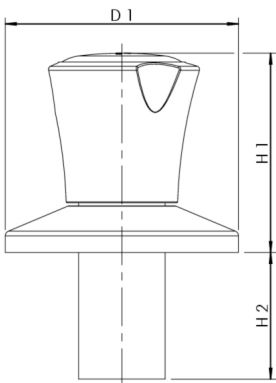

**Produktmerkmale**

- verchromter Bediengriff aus Zinkdruckguss
- für Absperr-WZ-Baureihe RG120 Figur 854 01/02/05/07 und Figur 855 47 sowie für Absperr-WZ-Montageblock ECO-DUO Figur 853 07
- verchromter Aufnahmekörper
- verchromte Schubrosette
- einfache Montage durch 90° Drehung
- inkl. rotem und blauem Signierplättchen

Bestellnr.	für DN	D1 (mm)	H1 (mm)	H2 (mm)	kg
5961102000	20	70	60	38	0,309