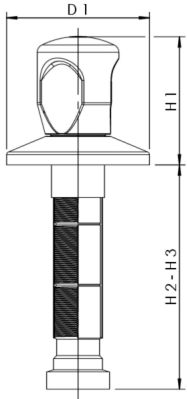

Atributy výrobku

- pochromovaná ovládací rukojeť z plastu ABS
- Pro řadu uzamykatelných vodoměrů RG120 obrázek 854 01/02/05/07 a obrázek 855 47 a pro montážní blok uzamykatelných vodoměrů ECO-DUO obrázek 853 07
- plastové upínací těleso
- pochromovaná přesuvná rozeta
- jednoduchá montáž otočením o 90°
- včetně červené a modré označovací destičky

objednáací číslo	pro DN	D1 (mm)	H1 (mm)	H2 (mm)	H3 (mm)	kg
5961702000	20	70	62	35	110	0,176