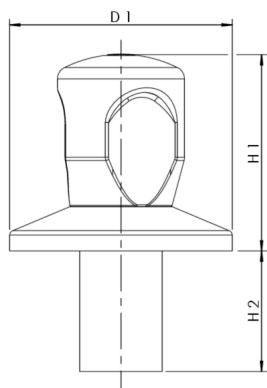

Atributy výrobku

- pochromovaná ovládací rukojeť z plastu ABS
- Pro řadu uzamykatelných vodoměrů RG120 obrázek 854 01/02/05/07 a obrázek 855 47 a pro montážní blok uzamykatelných vodoměrů ECO-DUO obrázek 853 07
- pochromované upínací těleso
- pochromovaná přesuvná rozeta
- jednoduchá montáž otočením o 90°
- včetně červené a modré označovací destičky

objednací číslo	pro DN	D1 (mm)	H1 (mm)	H2 (mm)	kg
5961602000	20	70	62	38	0,22