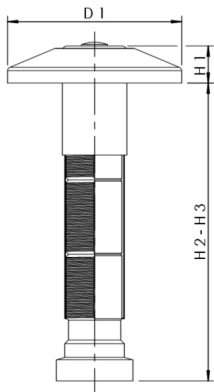

Atributy výrobku

- pochromované víčko
- Pro řadu uzamykatelných vodoměrů RG120 obrázek 854 01/02/05/07 a obrázek 855 47 a pro montážní blok uzamykatelných vodoměrů ECO-DUO obrázek 853 07
- plastové upínací těleso
- pochromovaná přesuvná rozeta
- jednoduchá montáž otočením o 90°
- s otočným nástavcem

objednací číslo	pro DN	D1 (mm)	H1 (mm)	H2 (mm)	H3 (mm)	kg
5961502000	20	70	15	0	120	0,137