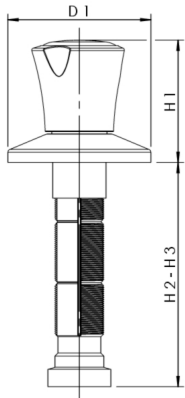

Atributy výrobku

- pochromovaná ovládací rukojeť ze zinkového tlakového odlitku
- Pro řadu uzamykatelných vodoměrů RG120 obrázek 854 01/02/05/07 a obrázek 855 47 a pro montážní blok uzamykatelných vodoměrů ECO-DUO obrázek 853 07
- plastové upínací těleso
- pochromovaná přesuvná rozeta
- jednoduchá montáž otočením o 90°
- včetně červené a modré označovací destičky

objednací číslo	pro DN	D1 (mm)	H1 (mm)	H2 (mm)	H3 (mm)	kg
5961202000	20	70	60	35	110	0,296