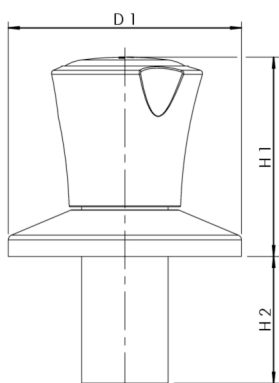

Atributy výrobku

- pochromovaná ovládací rukojeť ze zinkového tlakového odlitku
- Pro řadu uzamykatelných vodoměrů RG120 obrázek 854 01/02/05/07 a obrázek 855 47 a pro montážní blok uzamykatelných vodoměrů ECO-DUO obrázek 853 07
- pochromované upínací těleso
- pochromovaná přesuvná rozeta
- jednoduchá montáž otočením o 90°
- včetně červené a modré označovací destičky

objednávací číslo	pro DN	D1 (mm)	H1 (mm)	H2 (mm)	kg
5961102000	20	70	60	38	0,309