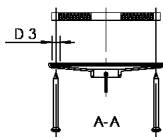

Atributy výrobku

- Pro zakrytí škod na stěnách
- z mosazi, s povrchovou úpravou chrom
- včetně upevňovacího materiálu
- S těsnicí manžetou
- Vhodné pro obrázek 577

objednací číslo	D1 (mm)	D2 (mm)	D3 (mm)	L1 (mm)	kg
5771201500	120	26,5	8,5	105	0,290