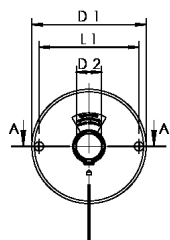

Atributy výrobku

- Pro zakrytí škod na stěnách
- z mosazi, s povrchovou úpravou chrom
- včetně upevňovacího materiálu
- S těsnicí manžetou
- Vhodné pro obrázek 577

objednací číslo	D1 (mm)	D2 (mm)	D3 (mm)	L1 (mm)	kg
5771201500	120	26,5	8,5	105	0,290