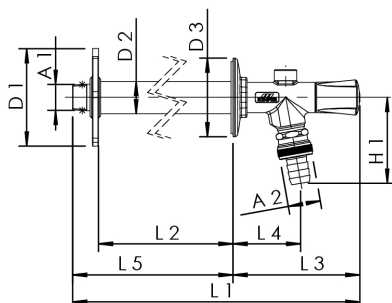

**Atributy výrobku**

- provedení stavební sady, vhodné pro instalaci do hrubých staveb a pro dodatečnou instalaci na již dokončenou obvodovou stěnu
- v uzavřeném stavu jsou všechny kovové části z Bronzu, odolné vůči agresivním kapalinám
- univerzální stavební délka pro všechny běžné hloubky zabudování
- vnitřní horní díl pro rychlé a pohodlné otevření jen se dvěma otočeními
- Průtok 40l /min (1 bar)
- kuželka s vnitřní zpětnou klapkou
- EPDM-sedlové těsnění
- lze prodloužit prodlužovací sadou volitelně dostupnou
- s automatickým přívzdušněním pro odvodnění armatury
- Integrovaná zpětná klapka a přívzdušňování jako kombinovaná ochrana HD
- Vstupní závit je venkovní
- matně pochromovaná rukojeť s modrým terčíkem
- Bez mrtvého bodu
- včetně pojistné manžety proti otočení
- včetně rychlo spojky pro běžné systémy

**Technické údaje**

- min. Stavební hloubka 150 mm
- max. Stavební hloubka 415 mm
- hladina tlaku PN 16
- max. Provozní teplota 90 °C

objednací číslo	DN	A1	A2	D1 (mm)	D2 (mm)	D3 (mm)	H1 (mm)	L1 (mm)	L2 (mm)	L3 (mm)	L4 (mm)	L5 (mm)	Průtok při 0,05 Mpa (l/s)	Průtok při 0,1 MPa (l/s)	Průtok při 0,15 Mpa (l/s)
5740001500	15	R 1/2	G 3/4	100	33	80	71,5	570	415	130	67,5	440	0,4	0,67	0,8
5740002000	20	R 3/4	G 1	100	33	80	71,5	570	415	130	67,5	440	0,4	0,67	0,8

objednací číslo	kg
5740001500	1,827
5740002000	1,928

**příslušenství**

- Horní díl nástrčného klíče pro FROSTI®, Figur 574 00 001
- Ovládací rukojeť pro FROSTI®, uzamykatelná, Figur 575 00 003
- Ovládací rukojeť pro FROSTI®, uzamykatelná a stejně zavírající, Figur 575 02 003
- Prodloužení pro FROSTI®-PLUS, Figur 574 00 002
- Upevňovací sada pro FROSTI®-PLUS, Figur 574 00 005
- Demontážní klíček pro uzamykatelnou rukojeť, Figur 575 01 003
- Těsnící manžeta pro FROSTI®, Figur 574 00 006