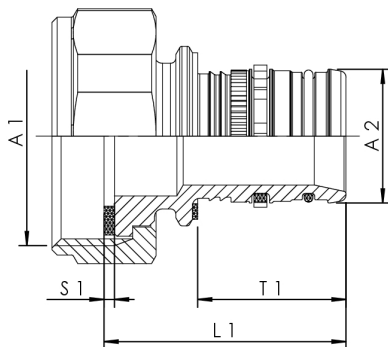

Atributy výrobku

- s přesuvnou maticí pro připojovací závit s plochým těsněním včetně těsnění EPDM
- lisovací připojení Geberit MEPLA vícevrstvá spojovací trubka
- Podle oceňovacího základu UBA
- DIN EN 1213
- ÚA-Reg.-Nr. R-15.2.3-21-17048, WIEN-ZERT

objednáací číslo	DN	da x s	A1	A2 (mm)	L1 (mm)	S1 (mm)	T1 (mm)	kg
4764001600	15	16 x 2,25	G 3/4	15	39,5	2	27,5	0,06
4764001500	15	20 x 2,5	G 3/4	11,5	42	2	25	0,075
4764002000	20	26 x 3,0	G 1	20	48	2	32	0,143
4764002500	25	32 x 3,0	G 1 1/4	26	46,5	2	28	0,207
4764003200	32	40 x 3,5	G 1 1/2	33	53	2	34	0,366
4764004000	40	50 x 4,0	G 1 3/4	42	73	2	38	0,631
4764005000	50	63 x 4,5	G 2 3/8	54	103	2	67	1,132