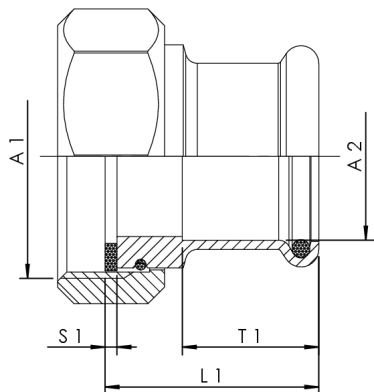

Atributy výrobku

- v místech kontaktu s médiem bez přítomnosti mosazi a odolný proti agresivním kapalinám. Vyroben z červeného Bronzu
- s přesuvnou maticí pro připojovací závit s plochým těsněním včetně těsnění EPDM
- lisovací připojení Geberit MAPRESS měř a nerez
- Podle oceňovacího základu UBA
- DIN EN 1213

objednací číslo	DN	A1	A2 (mm)	L1 (mm)	S1 (mm)	T1 (mm)	kg
4762201500	15	G 3/4	15	31	2	20	0,082
4762201800	15	G 3/4	18	31	2	20	0,083
4762202000	20	G 1	22	32	2	21	0,112
4762202500	25	G 1 1/4	28	36	2	23	0,178
4762203200	32	G 1 1/2	35	39	2	26	0,215
4762204000	40	G 1 3/4	42	43	2	30	0,264
4762205000	50	G 2 3/8	54	50	3	35	0,469