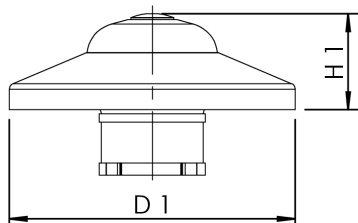

Caractéristique du produit

- convient aux séries de robinets UP-PLUS, UP-VA et aux séries de robinets d'arrêt-compteur d'eau CLASSIC
- bouchon chromé
- rosace coulissante chromée
- avec unité de serrage pour la fixation dans la tige en plastique des robinets encastrés
- douille pour actionnement de la clé Allen SW 6 mm
- y compris pastilles rouge et bleue
- veuillez choisir DN 25 pour les robinets d'arrêt de flux intégral UP-VAV

Numéro d'ordre	Pour DN	D1 (mm)	H1 (mm)	kg
5910001500	15-20	70	23,5	0,1
5910002500	25-32	70	23,5	0,116