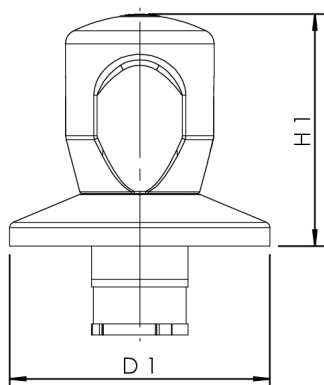

## Caractéristique du produit

- convient aux séries de robinets UP-PLUS, UP-VA et aux séries de robinets d'arrêt-compteur d'eau CLASSIC
- poignée de commande chromée en plastique ABS
- rosace coulissante chromée
- avec unité de serrage pour la fixation dans la tige en plastique des robinets encastrés
- y compris pastilles rouge et bleue
- veuillez choisir DN 25 pour les robinets d'arrêt de flux intégral UP-VAV

Numéro d'ordre	Pour DN	D1 (mm)	H1 (mm)	kg
5900001500	15-20	70	63	0,188
5900002500	25-32	70	63	0,201