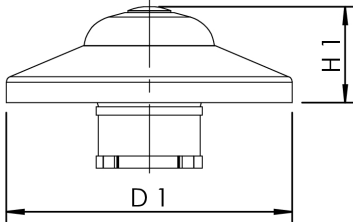

**Produktmerkmale**

- passend für Ventil-Baureihen UP-PLUS, UP-VAV und Absperr-WZ-Baureihe CLASSIC
- verchromter Stopfen
- verchromte Schubrosette
- mit Klemmeinheit zur Befestigung im Kunststoffschacht der Unterputzventile
- Steckschlüsseinsatz für Inbusschlüsselbetätigung SW 6 mm
- inkl. rotem und blauem Signierplättchen
- für UP-VAV Vollstrom-Absperrventile bitte DN 25 wählen

Bestellnr.	für DN	D1 (mm)	H1 (mm)	kg
5910001500	15-20	70	23,5	0,1
5910002500	25-32	70	23,5	0,116