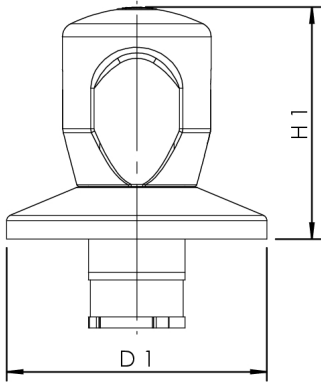

## Produktmerkmale

- passend für Ventil-Baureihen UP-PLUS, UP-VAV und Absperr-WZ-Baureihe CLASSIC
- verchromter Bediengriff aus ABS-Kunststoff
- verchromte Schubrosette
- mit Klemmeinheit zur Befestigung im Kunststoffschacht der Unterputzventile
- inkl. rotem und blauem Signierplättchen
- für UP-VAV Vollstrom-Absperrventile bitte DN 25 wählen

Bestellnr.	für DN	D1 (mm)	H1 (mm)	kg
5900001500	15-20	70	63	0,188
5900002500	25-32	70	63	0,201