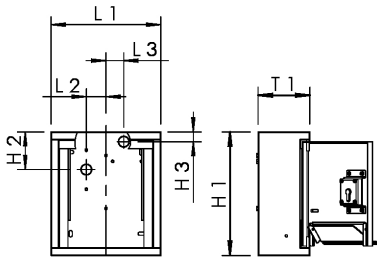

Produktmerkmale

- Ausstattung:
 - Keine
 - keine Steckdose
- verschliessbar, aus Edelstahl, Oberfläche geschliffen
- Blendrahmen mit Tür mit Profil-Schliesszylinder als Steckschloss inkl. Bartschlüsseln
- umrüst- und austauschbar auf eine bestehende Schliessanlage
- bauseits umrüstbar auf CH-KABA-Schlossausführung
- Tür mit integrierter Klappdurchführung für Schlauch- bzw. Kabelanschluss zur Sicherheit auch während des Gebrauchs
- Schloss mit einheitlicher Schlüsselnummer auf Anfrage, weitere Ausstattungen auf Anfrage

Bestellnr.	H1 (mm)	H2 (mm)	H3 (mm)	L1 (mm)	L2 (mm)	L3 (mm)	T1 (mm)	kg
2120001500	315	96	25	280	50	45,5	132	6,201