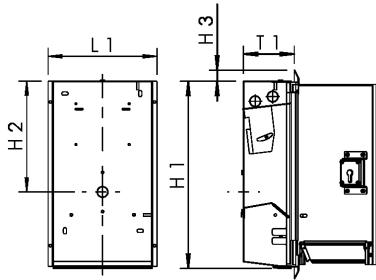

**Produktmerkmale**

- Ausstattung:
  - Keine
  - keine Steckdose
- verschliessbar, aus Edelstahl, Oberfläche geschliffen
- Blendrahmen mit Tür mit Profil-Schliesszylinder als Steckschloss inkl. Bartschlüsseln
- umrüst- und austauschbar auf eine bestehende Schliessanlage
- bauseits umrüstbar auf CH-KABA-Schlossausführung
- Tür mit integrierter Klappdurchführung für Schlauch- bzw. Kabelanschluss zur Sicherheit auch während des Gebrauchs
- Schloss mit einheitlicher Schlüsselnummer auf Anfrage, weitere Ausstattungen auf Anfrage

Bestellnr.	DN	H1 (mm)	H2 (mm)	H3 (mm)	L1 (mm)	T1 (mm)	kg
2100001500	15	477,5	282,5	28	255	121,5	9,100